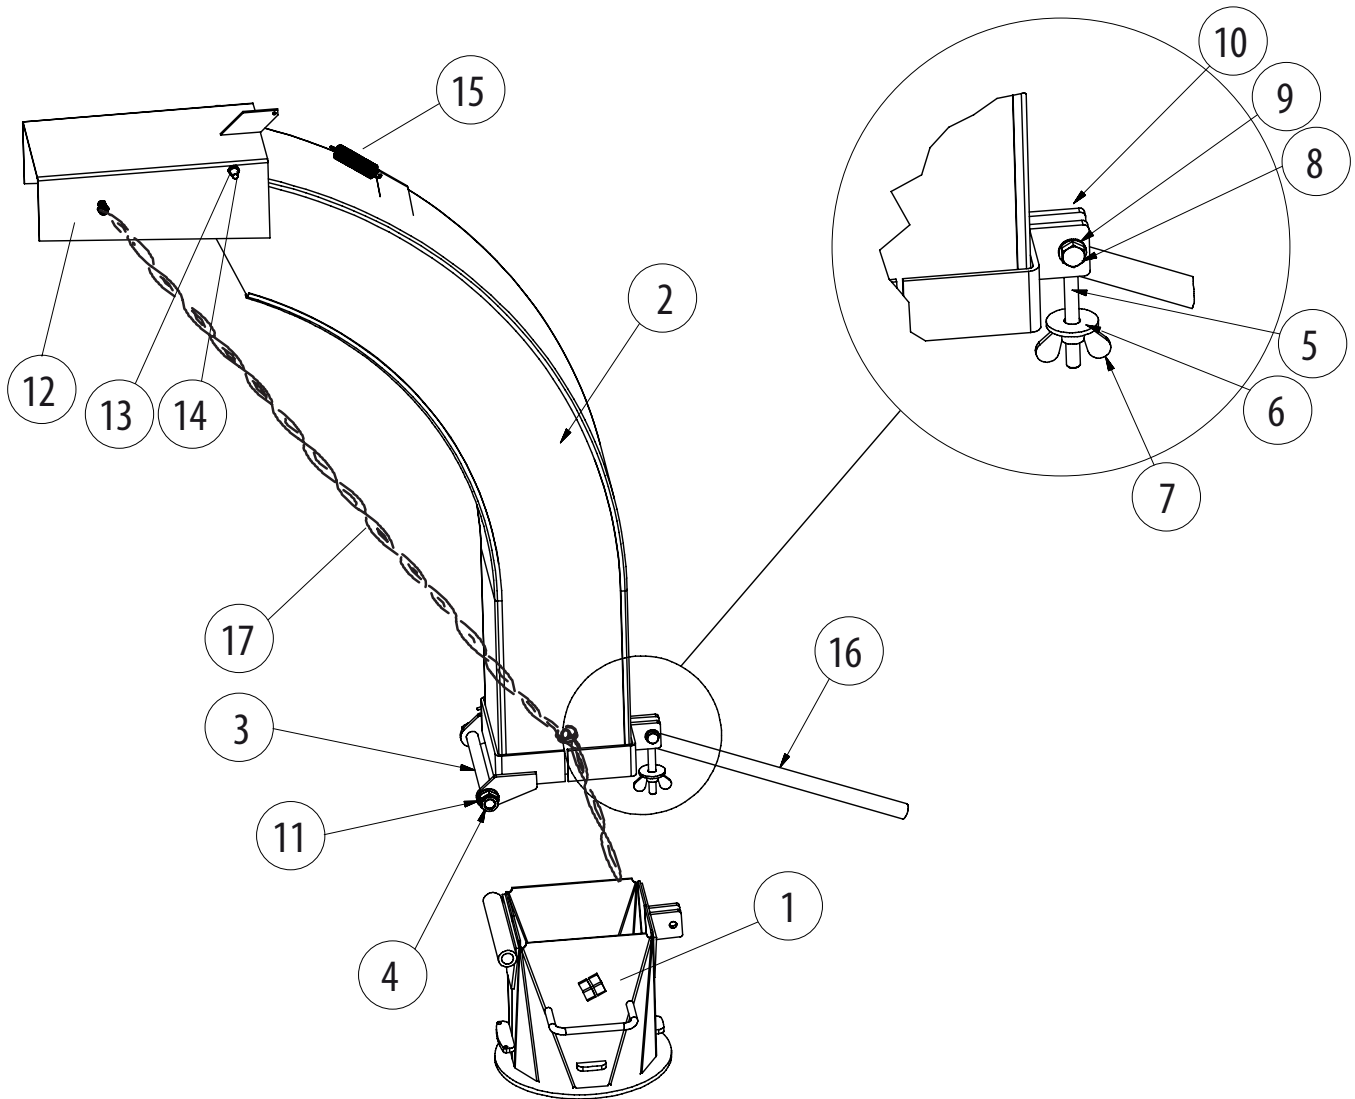

FARMI 260

33295320 ДЛИННАЯ ВЫДУВНАЯ ТРУБА , В СБОРЕ

FARMI 260

33295320 ДЛИННАЯ ВЫДУВНАЯ ТРУБА , В СБОРЕ

Деталь	Номер заказа	Наименование	Замечания	К-во
1	33295250	Нижняя часть		1
2	33295330	Удлинитель		1
3	33295370	Выдувная труба		1
4	52062437	Шестигранный винт	M20X260 DIN931 88ZN	2
5	52117207	Контрагайка	M20 DIN985 8ZN	2
6	52062840	Болт с проушиной	M12X120 88ZN	2
7	52200466	Шайба	M12 DIN440 ZN	2
8	52117900	Гайка-барашек	M12 ZN	2
9	52062627	Шестигранный винт	M12X50 DIN931 88ZN	2
10	52200052	Шайба	M12 DIN125 58ZN	4
11	52117124	Контрагайка	M12 DIN985 8ZN	2
12	52200086	Шайба	M20 DIN126 58ZN	4
13	43314509	Козырек		1
14	52060290	Шестигранный винт	M10X240 DIN931 88ZN	1
15	52117108	Контрагайка	M10 DIN985 8ZN	2
16	94612082	Натяжная пружина	DU26 DL2,6 L106	1
17	43317940	Рукоятка		1
18	03312550	Цепь		1

FARMI 260

03295390 КОРОТКА ВЫДУВНАЯ ТРУБА , В СБОРЕ

Деталь	Номер заказа	Наименование	Замечания	К-во
1	33295250	Нижняя часть		1
2	33295370	Выдувная труба		1
3	52062437	Шестигранный винт	M20X260 DIN931 88ZN	1
4	52117207	Контрагайка	M20 DIN985 8ZN	1
5	52062840	Болт с проушиной	M12X120 88ZN	1
6	52200466	Шайба	M12 DIN440 ZN	1
7	52117900	Гайка-барашек	M12 ZN	1
8	52062627	Шестигранный винт	M12X50 DIN931 88ZN	1
9	52200052	Шайба	M12 DIN125 58ZN	2
10	52117124	Контрагайка	M12 DIN985 8ZN	2
11	52200086	Шайба	M20 DIN126 58ZN	2
12	43314509	Козырек		1
13	52060290	Шестигранный винт	M10X240 DIN931 88ZN	1
14	52117108	Контрагайка	M10 DIN985 8ZN	2
15	94612082	Натяжная пружина	DU26 DL2,6 L106	1
16	43317940	Рукоятка		1
17	03312550	Цепь		1