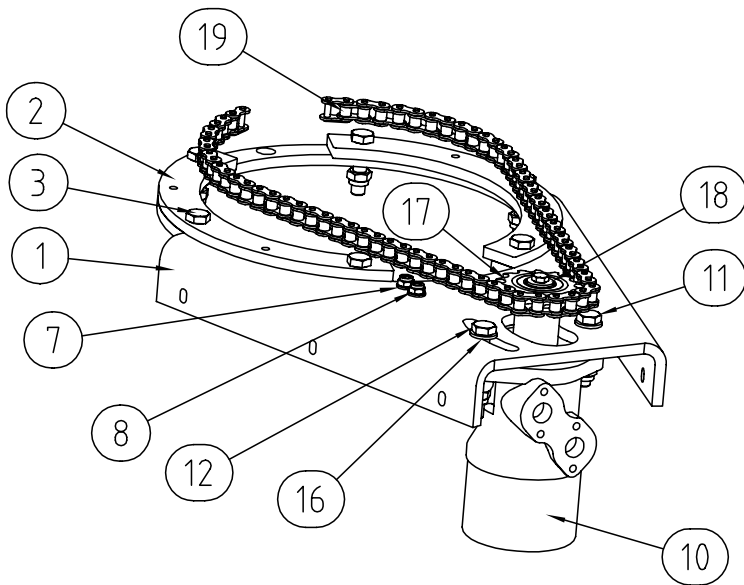

FARMI 260

УПРАВЛЕНИЕ РАЗГРУЗКОЙ, ГИДРАВЛИЧЕСКИЙ

FARMI 260

УПРАВЛЕНИЕ РАЗГРУЗКОЙ, ГИДРАВЛИЧЕСКИЙ

Деталь	Номер заказа	Наименование	Замечания	К-во
1	33295150	Фланец крепления двигателя		1
2	43295100	Блокировочная полоса		2
3	52062041	Шестигранный винт	M12X50 DIN933 88ZN	6
4	52117124	Контрагайка	M12 DIN985 8ZN	10
5	43036420	Тиски		1
6	52060175	Шестигранный винт	M8X25 DIN933 88ZN	3
7	52200037	Шайба	M8 DIN126 58ZN	2
8	52117082	Контрагайка	M8 DIN985 8ZN	2
9	43800820	Полоса		1
10	56002020	Гидравлический двигатель		1
11	52063633	Шестигранный винт	M12X60 DIN933 88ZN	1
12	52062072	Шестигранный винт	M12X80 DIN931 88ZN	1
13	52062840	Болт с проушиной	M12X120 88ZN	1
14	52110053	Шестигранная гайка	M12 DIN934 8ZN	1
15	43402150	Пружина		2
16	52200052	Шайба	M12 DIN125 58ZN	7
17	43801800	Шлицевый вал		1
18	52200235	Шайба	M8 DIN9021 58ZN	1
19	54820014	Роликовая цепь	DIN8187	1
20	33295200	Крышка цепи		1
21	33295210	Крышка цепи		1
22	52060456	Шестигранный винт	M6X20 DIN933 88ZN	8
23	52200029	Шайба	M6 DIN126 58ZN	8
24	52117066	Контрагайка	M6 DIN985 8ZN	8
25	52063047	Шестигранный винт	M12X110 DIN931 88ZN	1