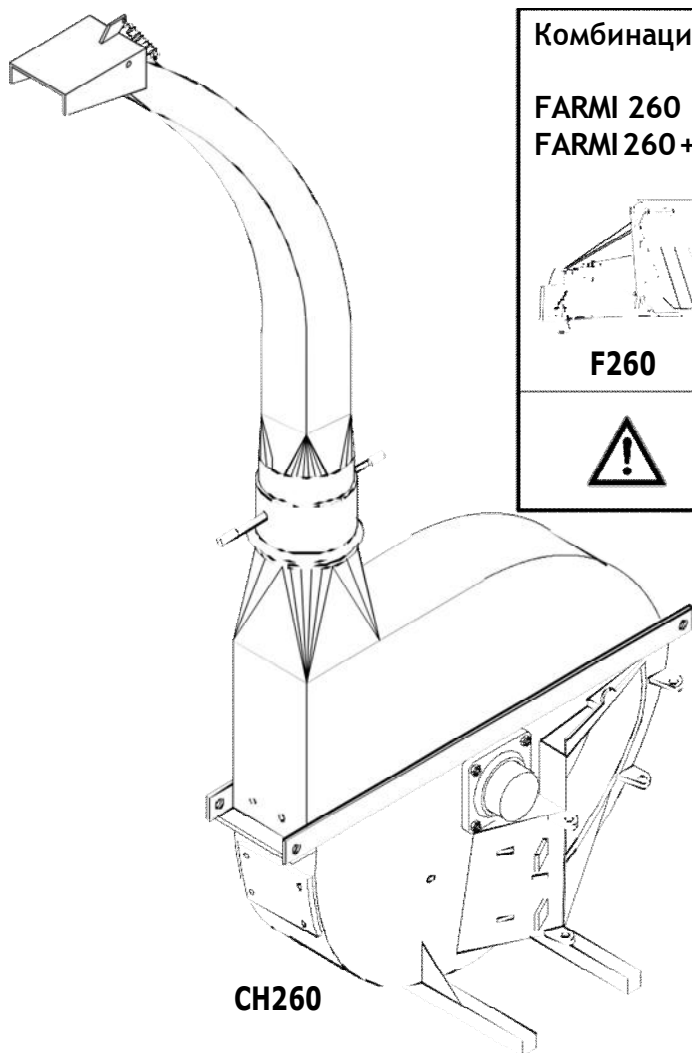

РУБИЛЬНАЯ МАШИНА FARMИ 260

Комбинации машин для ручной подачи:

FARMИ 260 + F260
FARMИ 260 + DF260

F260

DF260

HF231-HMEUR

HF260-EM

ИСКЛЮЧИТЕЛЬНО ДЛЯ РУЧНОЙ ПОДАЧИ!
ПОДАЧА С ИСПОЛЬЗОВАНИЕМ ГРЕЙФЕРНОГО
ПОГРУЗЧИКА ЗАПРЕЩЕНА!