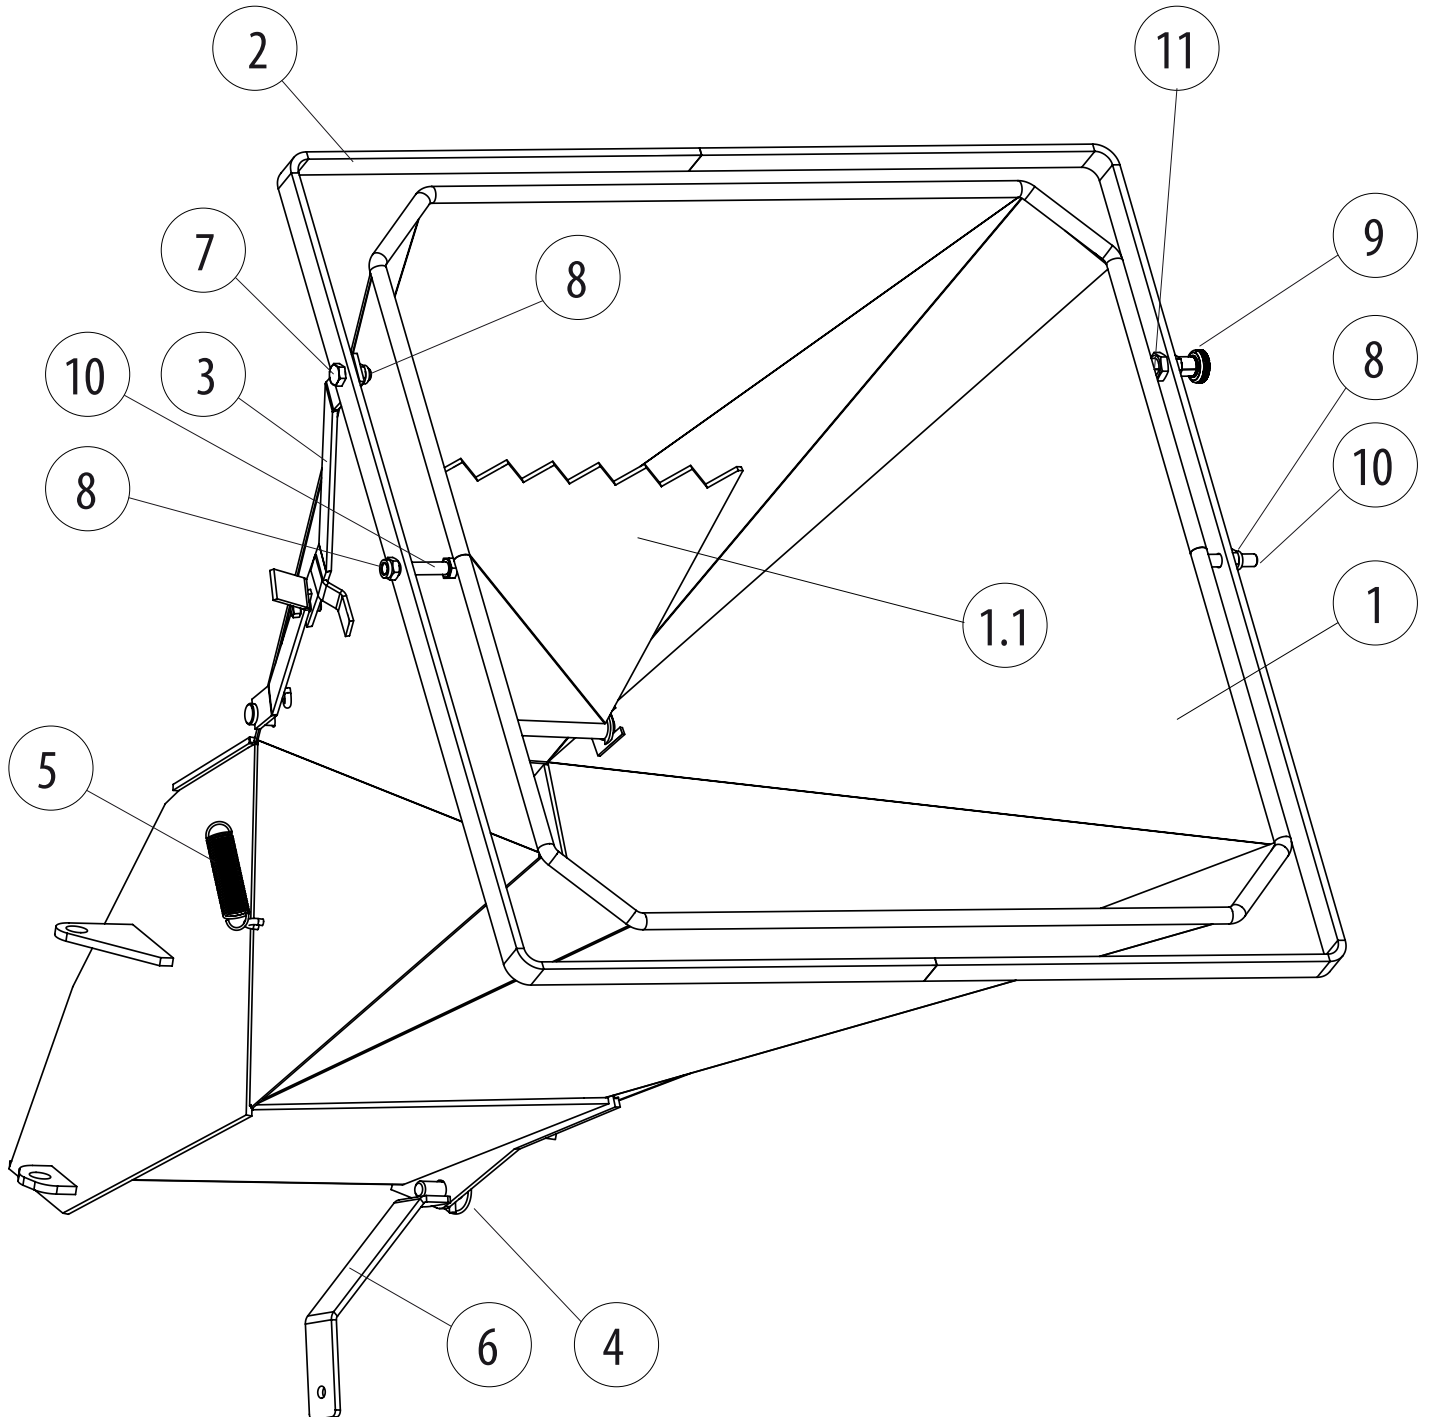

FARMI 260

33540300 DF260 ЗАГРУЗОЧНЫЙ БУНКЕР

FARMI 260

33540300 DF260 ЗАГРУЗОЧНЫЙ БУНКЕР

Деталь	Номер заказа	Наименование	Замечания	К-во
1	33540580	Загрузочный бункер		1
1.1	33540480	Предохранительного клапана		1
2	33540500	Стоппер		1
3	43540520	Рычаг освобождения пружины		1
4	52842168	Кольцевой шплинт	6,5X40	1
5	94612082	Натяжная пружина		1
6	43540540	Опора для транспортировки		1
7	52062023	Шестигранный винт	M12X30 DIN933 88ZN	1
8	52117124	Контрагайка	M12 DIN985 8ZN	3
9	54924880	Рычаг	8/16	1
10	52111060	Шестигранная гайка	M16x1,5 DIN936 8ZN	1
11	52062056	Шестигранный винт	M12X60 DIN931 88ZN	2