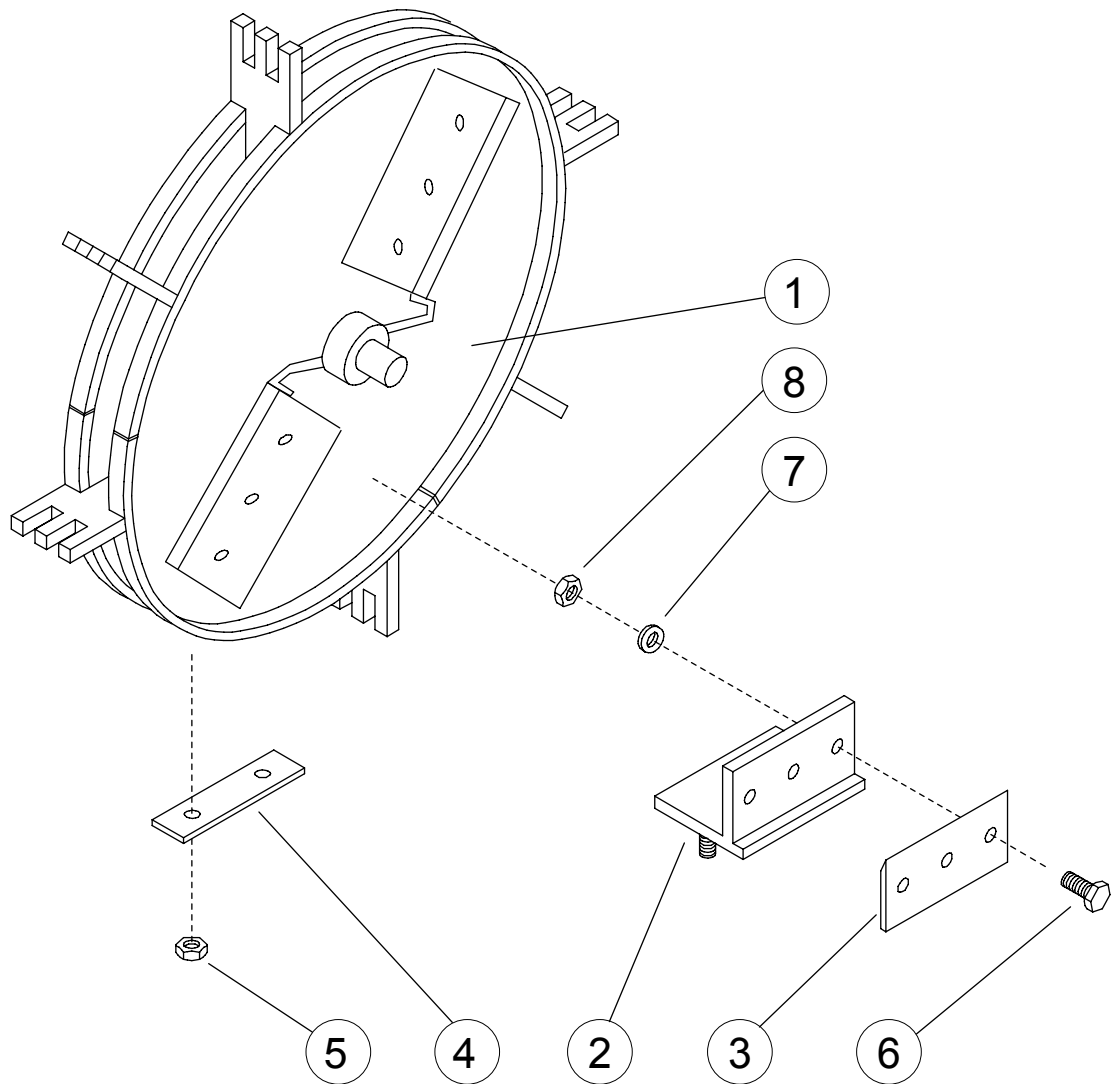

FARMI 260

ДИСК С 2 НОЖАМИ

Деталь	Номер заказа	Наименование	Замечания	К-во
1	33298590	Диск ножа	2 ножа	1
2	23293910	Кронштейн ножа		2
3	43298410	Нож		2
4	43290741	Упорная плита		2
5	52117215	Контрагайка	M20X1.5,10.9 DIN985	4
6	52063592	Шестигранный винт	M12x35 DIN933 10.9ZN	6
7	52211059	Упругая шайба	M12 DIN127 ZN	6
8	52111051	Шестигранная гайка	M12 DIN936 8ZN	6