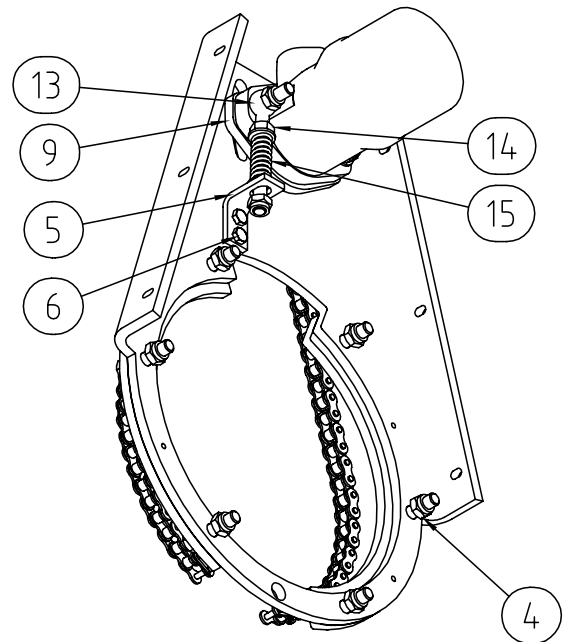

FARMI 260

УПРАВЛЕНИЕ РАЗГРУЗКОЙ, ГИДРАВЛИЧЕСКИЙ

FARMI 260

УПРАВЛЕНИЕ РАЗГРУЗКОЙ, ГИДРАВЛИЧЕСКИЙ

Деталь	Номер заказа	Наименование	Замечания	К-во
1	33295150	Фланец крепления двигателя		1
2	43295100	Блокировочная полоса		2
3	52062041	Шестигранный винт	M12X50 DIN933 88ZN	6
4	52117124	Контрагайка	M12 DIN985 8ZN	10
5	43036420	Тиски		1
6	52060175	Шестигранный винт	M8X25 DIN933 88ZN	3
7	52200037	Шайба	M8 DIN126 58ZN	2
8	52117082	Контрагайка	M8 DIN985 8ZN	2
9	43800820	Полоса		1
10	56002020	Гидравлический двигатель		1
11	52063633	Шестигранный винт	M12X60 DIN933 88ZN	1
12	52062072	Шестигранный винт	M12X80 DIN931 88ZN	1
13	52062840	Болт с проушиной	M12X120 88ZN	1
14	52110053	Шестигранная гайка	M12 DIN934 8ZN	1
15	43402150	Пружина		2
16	52200052	Шайба	M12 DIN125 58ZN	7
17	43801800	Шлицевый вал		1
18	52200235	Шайба	M8 DIN9021 58ZN	1
19	54820014	Роликовая цепь	DIN8187	1
20	33295200	Крышка цепи		1
21	33295210	Крышка цепи		1
22	52060456	Шестигранный винт	M6X20 DIN933 88ZN	8
23	52200029	Шайба	M6 DIN126 58ZN	8
24	52117066	Контрагайка	M6 DIN985 8ZN	8
25	52063047	Шестигранный винт	M12X110 DIN931 88ZN	1