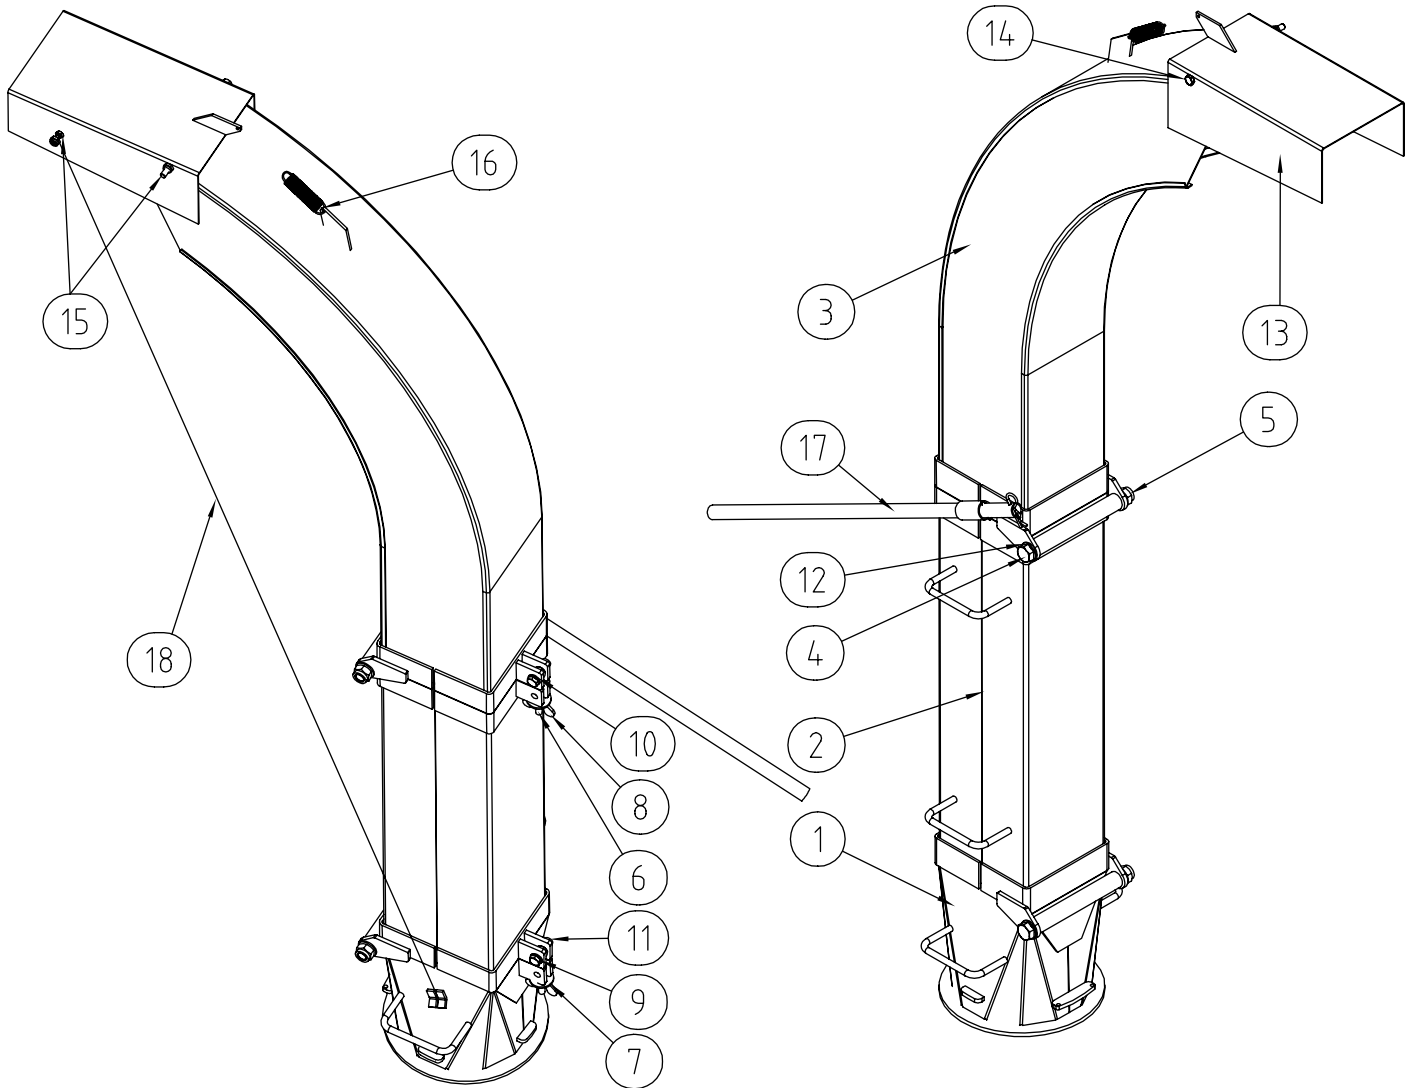

FARMI 260

33295320 ДЛИННАЯ ВЫДУВНАЯ ТРУБА , В СБОРЕ

FARMI 260

33295320 ДЛИННАЯ ВЫДУВНАЯ ТРУБА , В СБОРЕ

Деталь	Номер заказа	Наименование	Замечания	К-во
1	33295250	Нижняя часть		1
2	33295330	Удлинитель		1
3	33295370	Выдувная труба		1
4	52062437	Шестигранный винт	M20X260 DIN931 88ZN	2
5	52117207	Контрагайка	M20 DIN985 8ZN	2
6	52062840	Болт с проушиной	M12X120 88ZN	2
7	52200466	Шайба	M12 DIN440 ZN	2
8	52117900	Гайка-барашек	M12 ZN	2
9	52062627	Шестигранный винт	M12X50 DIN931 88ZN	2
10	52200052	Шайба	M12 DIN125 58ZN	4
11	52117124	Контрагайка	M12 DIN985 8ZN	2
12	52200086	Шайба	M20 DIN126 58ZN	4
13	43314509	Козырек		1
14	52060290	Шестигранный винт	M10X240 DIN931 88ZN	1
15	52117108	Контрагайка	M10 DIN985 8ZN	2
16	94612082	Натяжная пружина	DU26 DL2,6 L106	1
17	43317940	Рукоятка		1
18	03312550	Цепь		1