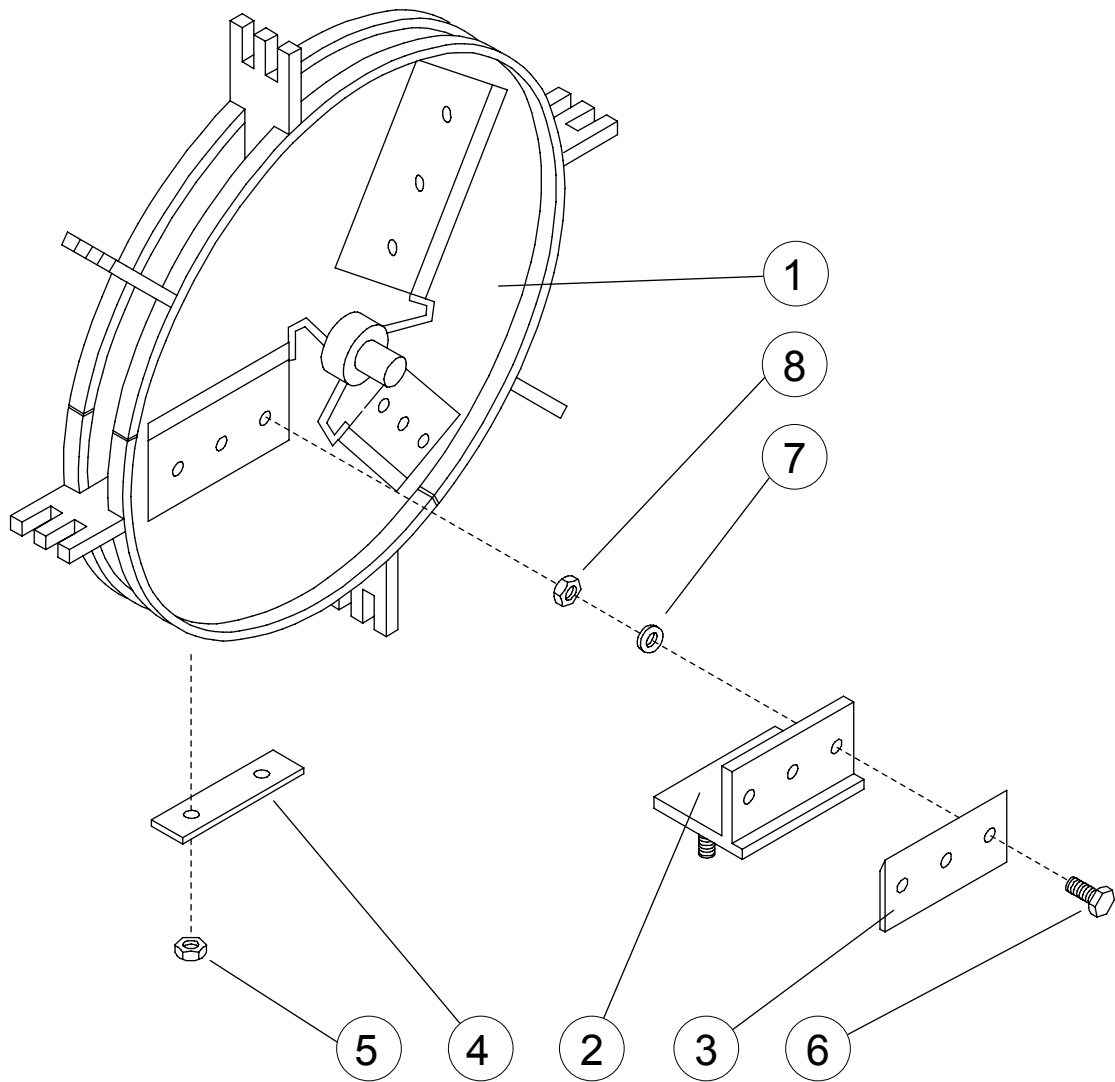

FARMI 260

ДИСК С 3 НОЖАМИ

Деталь	Номер заказа	Наименование	Замечания	К-во
1	13298580	Диск ножа	3 ножа	1
2	23293910	Кронштейн ножа		3
3	43298410	Нож		3
4	43290741	Упорная плита		3
5	52117215	Контрагайка	M20X1.5,10.9 DIN985	6
6	52063592	Шестигранный винт	M12x35 DIN933 10.9ZN	9
7	52211059	Упругая шайба	M12 DIN127 ZN	9
8	52111051	Шестигранная гайка	M12 DIN936 8ZN	9