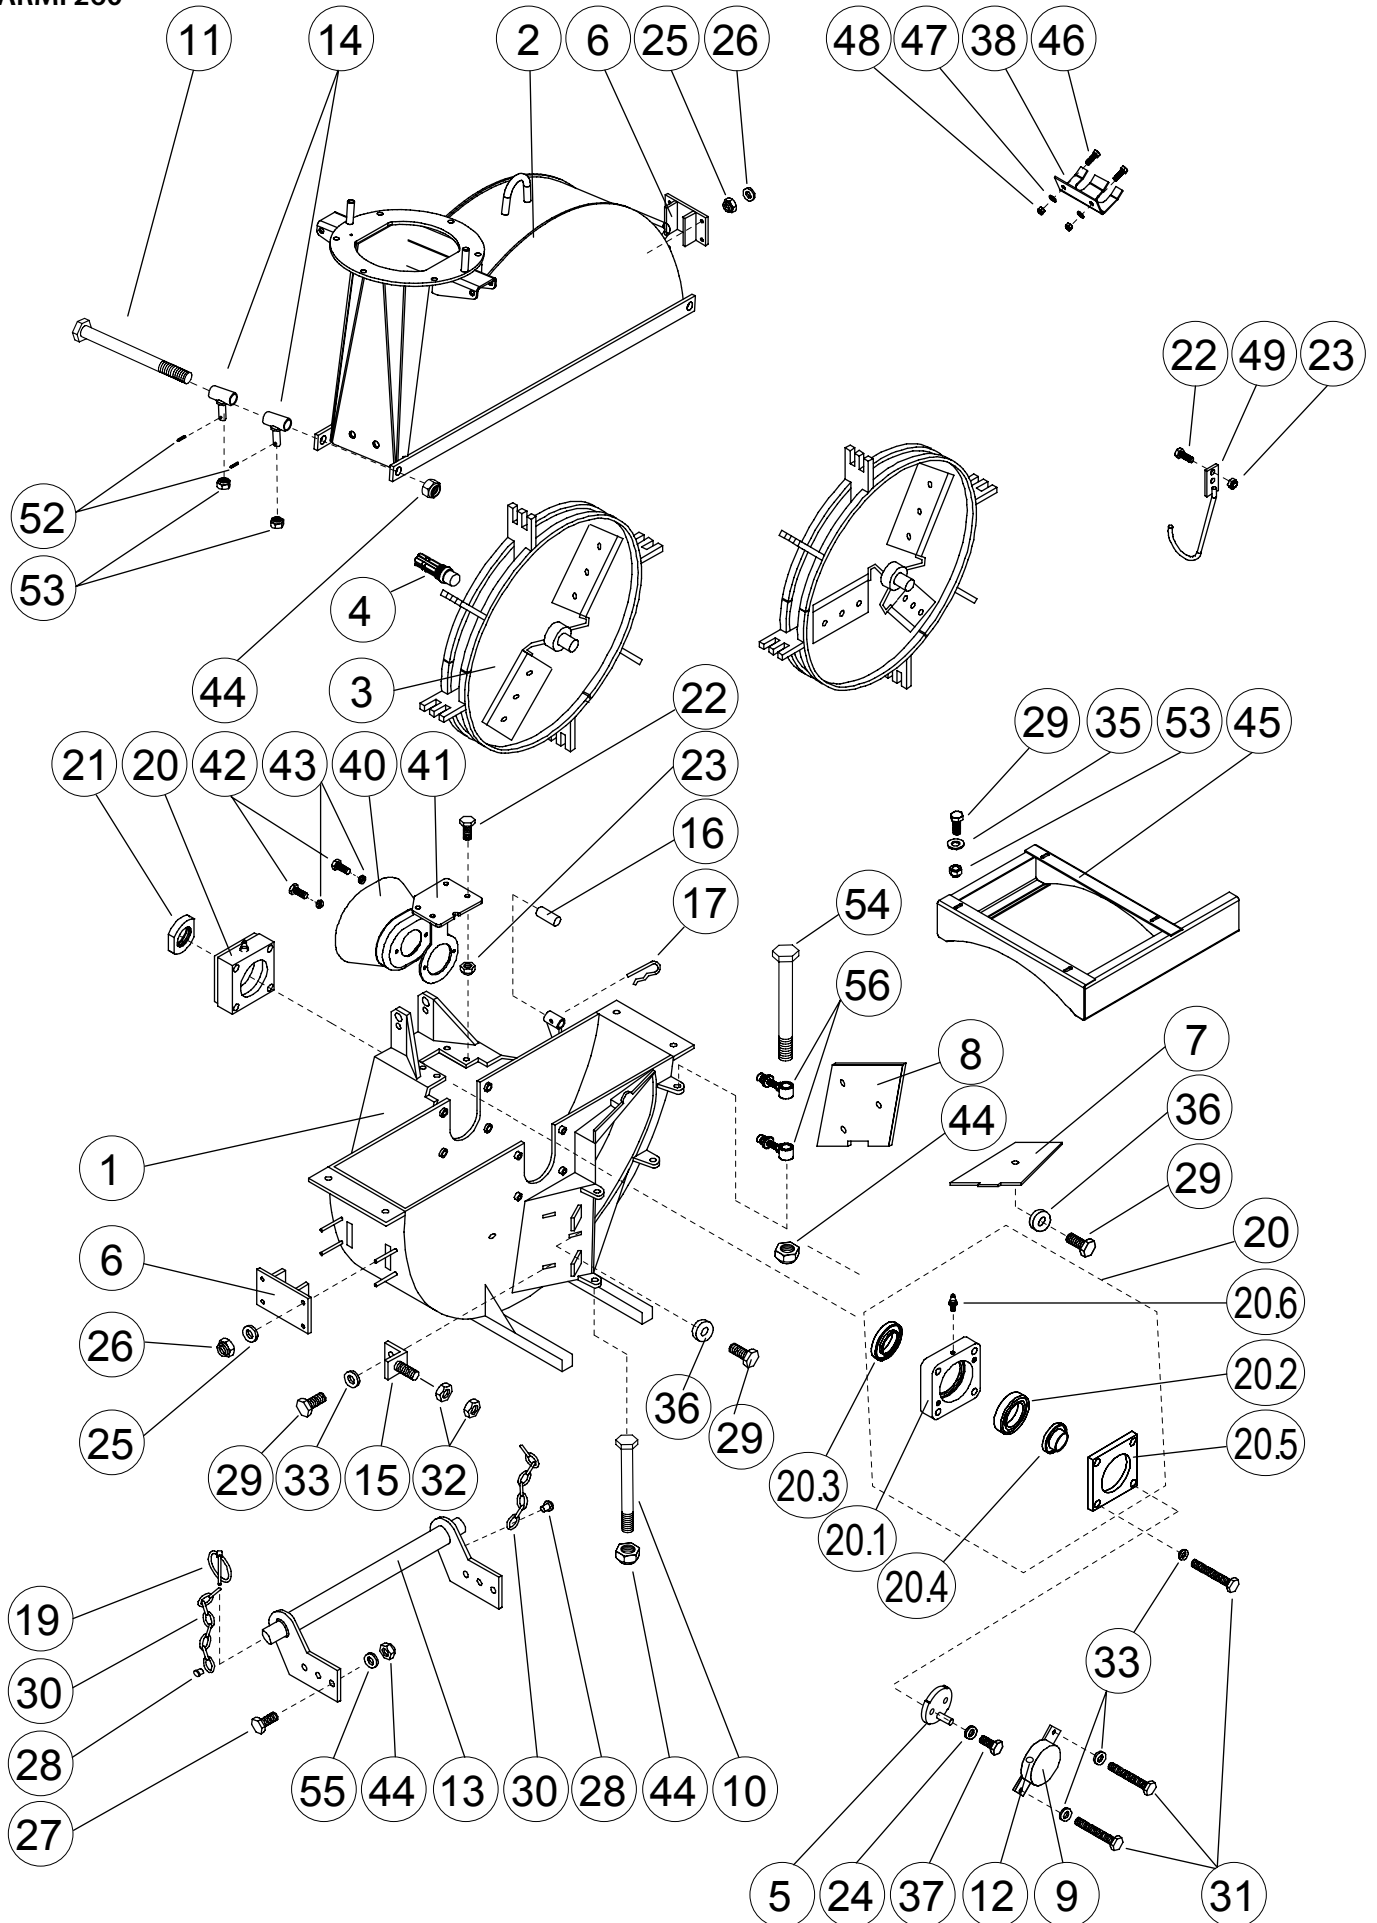

FARMI 260

FARMI 260

FARMI 260

FARMI 260

Деталь	Номер заказа	Наименование	Замечания	К-во
31	52062148	Винт	M16X70 DIN931 88ZN	8
32	52110053	Шестигранная гайка	M12 DIN934 8ZN	4
33	52200078	Шайба	M16 DIN126 58ZN	8
34	-	-	-	-
35	52200470	Шайба	M16 DIN 7989 ZN	4
36	43292739	Шайба	9	2
37	52060258	Винт	M10X40 DIN933 88ZN	2
38	43482290	Держатель штанга		1
39	-	-		-
40	43511780	Кожух шарнирной оси		1
41	43299400	Тиски		1
42	52060126	Винт	M8X20 DIN933 88ZN	2
43	52200334	Шайба	M8 DIN440 ZN	2
44	52117207	Контрагайка	M20 DIN985 8ZN	8
45	33485040	Рама		1
46	52060175	Винт	M8X25 DIN933 88ZN	2
47	52200037	Шайба	M8 DIN126 58ZN	2
48	52117082	Контрагайка	M8 DIN985 8ZN	2
49	43130376	Крюк		1
50	-	-	-	-
51	-	-	-	-
52	52840279	Разводная чека	4X24 DIN1481	4
53	52117165	Контрагайка	M16 DIN985 8ZN	8
54	43482400	Винт	M20X400 DIN931 88ZN	1
55	52200086	Шайба	M20 DIN126 58ZN	4
56	43482440	Стопорный болт		2