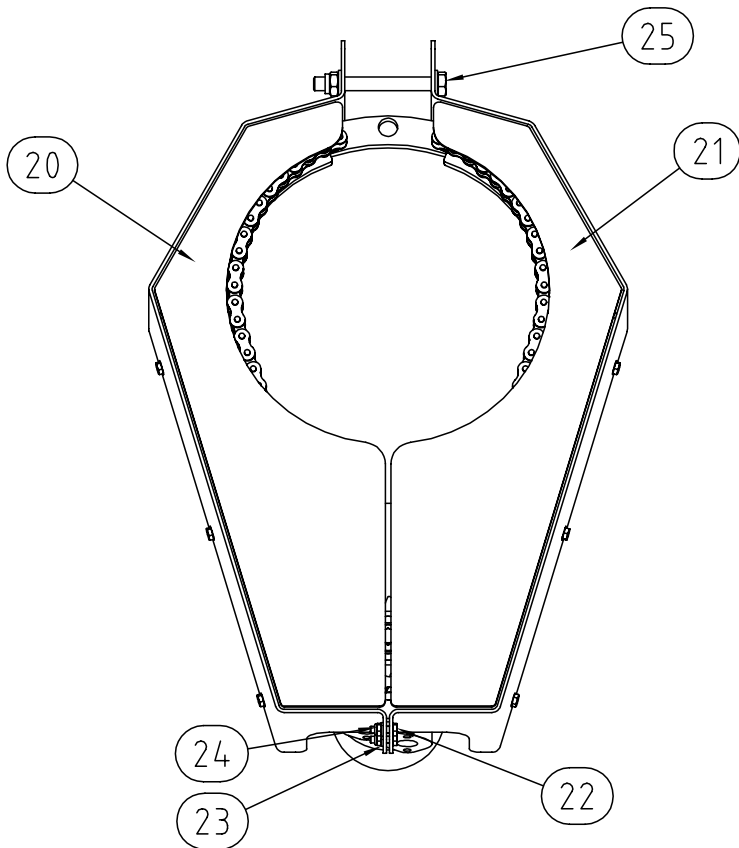

FARMI 260

УПРАВЛЕНИЕ РАЗГРУЗКОЙ, ГИДРАВЛИЧЕСКИЙ

FARMI 260

УПРАВЛЕНИЕ РАЗГРУЗКОЙ, ГИДРАВЛИЧЕСКИЙ

Деталь	Номер заказа	Наименование	Замечания	К-во
1	33295150	Фланец крепления двигателя		1
2	43295100	Блокировочная полоса		2
3	52062041	Шестигранный винт	M12X50 DIN933 88ZN	6
4	52117124	Контрагайка	M12 DIN985 8ZN	10
5	43036420	Тиски		1
6	52060175	Шестигранный винт	M8X25 DIN933 88ZN	3
7	52200037	Шайба	M8 DIN126 58ZN	2
8	52117082	Контрагайка	M8 DIN985 8ZN	2
9	43800820	Полоса		1
10	56002020	Гидравлический двигатель		1
11	52063633	Шестигранный винт	M12X60 DIN933 88ZN	1
12	52062072	Шестигранный винт	M12X80 DIN931 88ZN	1
13	52062840	Болт с проушиной	M12X120 88ZN	1
14	52110053	Шестигранная гайка	M12 DIN934 8ZN	1
15	43402150	Пружина		2
16	52200052	Шайба	M12 DIN125 58ZN	7
17	43801800	Шлицевый вал		1
18	52200235	Шайба	M8 DIN9021 58ZN	1
19	54820014	Роликовая цепь	DIN8187	1
20	33295200	Крышка цепи		1
21	33295210	Крышка цепи		1
22	52060456	Шестигранный винт	M6X20 DIN933 88ZN	8
23	52200029	Шайба	M6 DIN126 58ZN	8
24	52117066	Контрагайка	M6 DIN985 8ZN	8
25	52063047	Шестигранный винт	M12X110 DIN931 88ZN	1