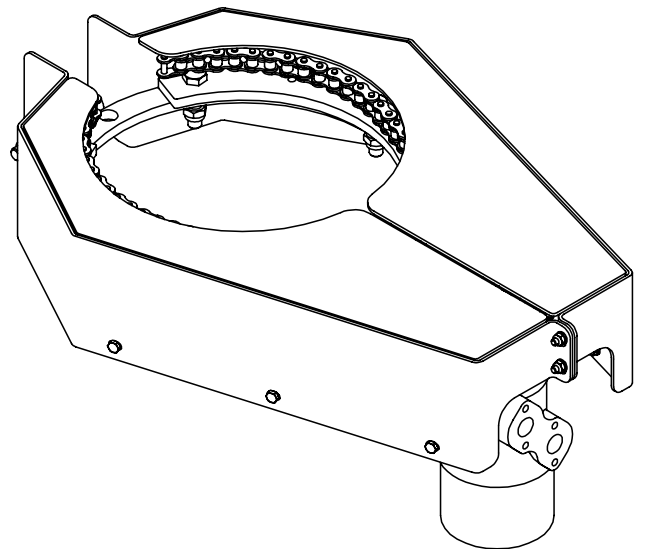

FARMI 260

УПРАВЛЕНИЕ РАЗГРУЗКОЙ, ГИДРАВЛИЧЕСКИЙ

FARMI 260

УПРАВЛЕНИЕ РАЗГРУЗКОЙ, ГИДРАВЛИЧЕСКИЙ

Деталь	Номер заказа	Наименование	Замечания	К-во
1	33295150	Фланец крепления двигателя		1
2	43295100	Блокировочная полоса		2
3	52062041	Шестигранный винт	M12X50 DIN933 88ZN	6
4	52117124	Контрагайка	M12 DIN985 8ZN	10
5	43036420	Тиски		1
6	52060175	Шестигранный винт	M8X25 DIN933 88ZN	3
7	52200037	Шайба	M8 DIN126 58ZN	2
8	52117082	Контрагайка	M8 DIN985 8ZN	2
9	43800820	Полоса		1
10	56002020	Гидравлический двигатель		1
11	52063633	Шестигранный винт	M12X60 DIN933 88ZN	1
12	52062072	Шестигранный винт	M12X80 DIN931 88ZN	1
13	52062840	Болт с проушиной	M12X120 88ZN	1
14	52110053	Шестигранная гайка	M12 DIN934 8ZN	1
15	43402150	Пружина		2
16	52200052	Шайба	M12 DIN125 58ZN	7
17	43801800	Шлицевый вал		1
18	52200235	Шайба	M8 DIN9021 58ZN	1
19	54820014	Роликовая цепь	DIN8187	1
20	33295200	Крышка цепи		1
21	33295210	Крышка цепи		1
22	52060456	Шестигранный винт	M6X20 DIN933 88ZN	8
23	52200029	Шайба	M6 DIN126 58ZN	8
24	52117066	Контрагайка	M6 DIN985 8ZN	8
25	52063047	Шестигранный винт	M12X110 DIN931 88ZN	1