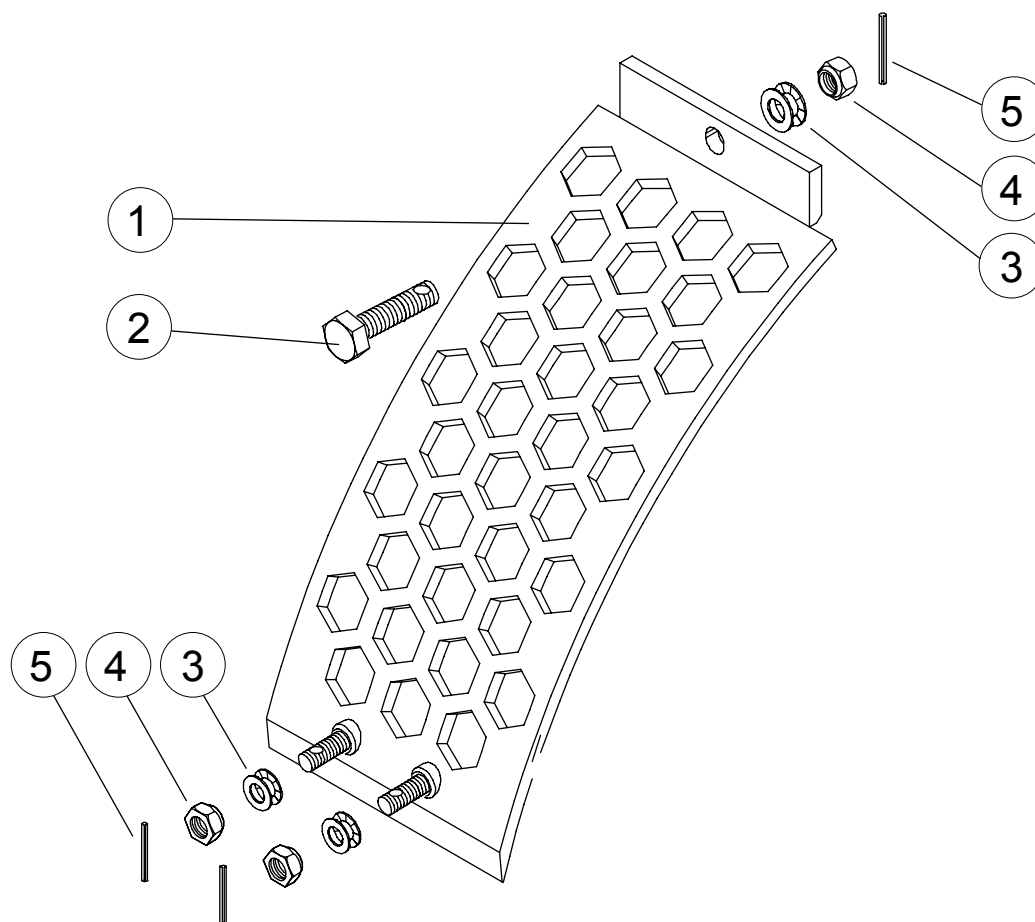

FARMI 260

03297630 ПЛАСТИКОВЫЙ ЭКРАН ИЗМЕЛЬЧИТЕЛЯ, В СБОРЕ

Деталь	Номер заказа	Наименование	Замечания	К-во
1	43297640	Пластиковый экран измельчителя		1
2	43297680	Стопорный болт		1
3	52214285	Стопорная шайба	M16 NORD-LOCK	3
4	52117165	Контрагайка	M16 DIN985 8ZN	3
5	52840071	Разводная чека	4X22 DIN1481	3