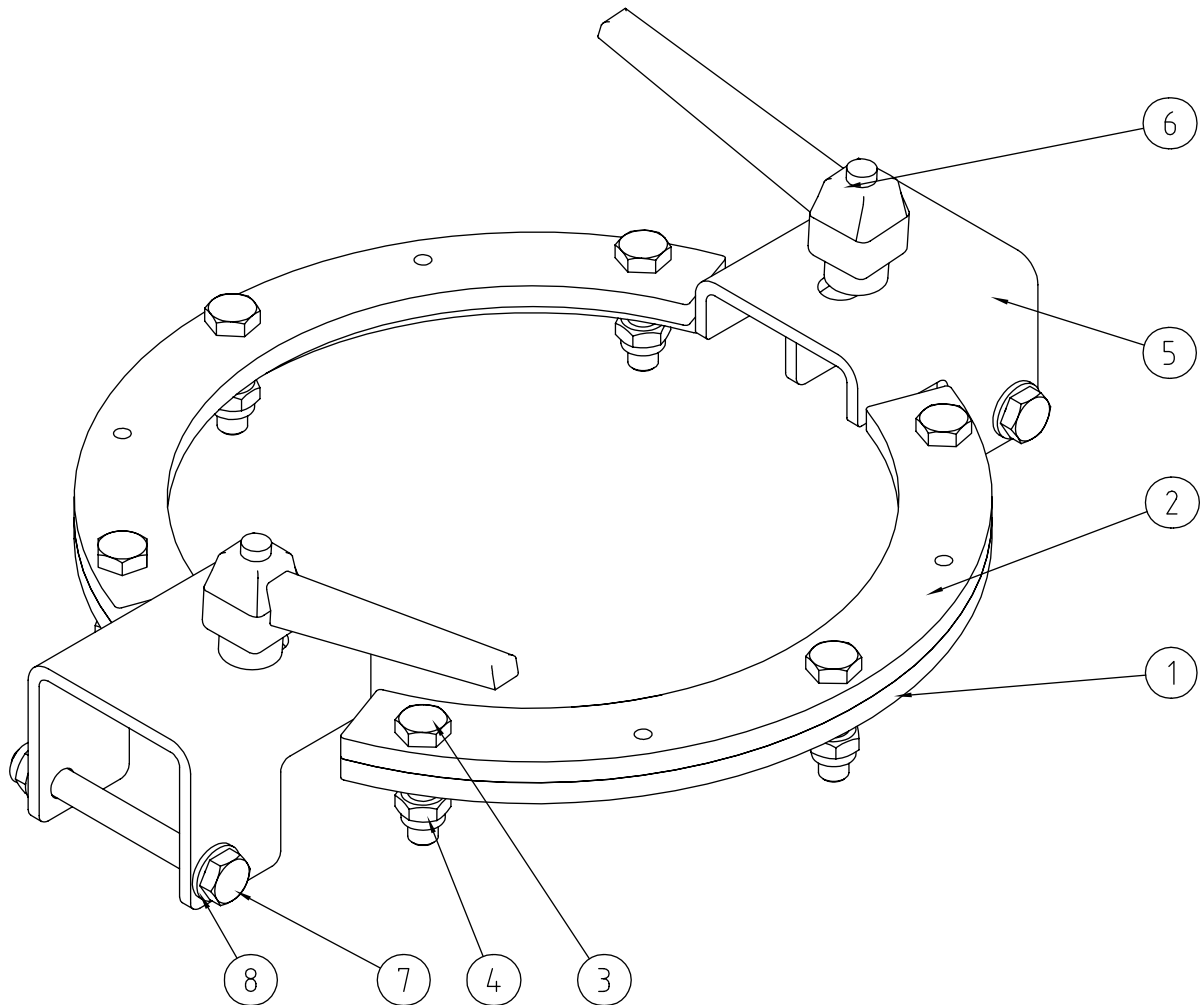

FARMI 260

33295320 ДЛИННАЯ ВЫДУВНАЯ ТРУБА , В СБОРЕ

FARMI 260

33295320 ДЛИННАЯ ВЫДУВНАЯ ТРУБА , В СБОРЕ

Деталь	Номер заказа	Наименование	Замечания	К-во
1	33295250	Нижняя часть		1
2	33295330	Удлинитель		1
3	33295370	Выдувная труба		1
4	52062437	Шестигранный винт	M20X260 DIN931 88ZN	2
5	52117207	Контрагайка	M20 DIN985 8ZN	2
6	52062840	Болт с проушиной	M12X120 88ZN	2
7	52200466	Шайба	M12 DIN440 ZN	2
8	52117900	Гайка-барашек	M12 ZN	2
9	52062627	Шестигранный винт	M12X50 DIN931 88ZN	2
10	52200052	Шайба	M12 DIN125 58ZN	4
11	52117124	Контрагайка	M12 DIN985 8ZN	2
12	52200086	Шайба	M20 DIN126 58ZN	4
13	43314509	Козырек		1
14	52060290	Шестигранный винт	M10X240 DIN931 88ZN	1
15	52117108	Контрагайка	M10 DIN985 8ZN	2
16	94612082	Натяжная пружина	DU26 DL2,6 L106	1
17	43317940	Рукоятка		1
18	03312550	Цепь		1

FARMI 260

03295390 КОРОТКА ВЫДУВНАЯ ТРУБА , В СБОРЕ

Деталь	Номер заказа	Наименование	Замечания	К-во
1	33295250	Нижняя часть		1
2	33295370	Выдувная труба		1
3	52062437	Шестигранный винт	M20X260 DIN931 88ZN	1
4	52117207	Контрагайка	M20 DIN985 8ZN	1
5	52062840	Болт с проушиной	M12X120 88ZN	1
6	52200466	Шайба	M12 DIN440 ZN	1
7	52117900	Гайка-барашек	M12 ZN	1
8	52062627	Шестигранный винт	M12X50 DIN931 88ZN	1
9	52200052	Шайба	M12 DIN125 58ZN	2
10	52117124	Контрагайка	M12 DIN985 8ZN	2
11	52200086	Шайба	M20 DIN126 58ZN	2
12	43314509	Козырек		1
13	52060290	Шестигранный винт	M10X240 DIN931 88ZN	1
14	52117108	Контрагайка	M10 DIN985 8ZN	2
15	94612082	Натяжная пружина	DU26 DL2,6 L106	1
16	43317940	Рукоятка		1
17	03312550	Цепь		1

FARMI 260

УПРАВЛЕНИЕ РАЗГРУЗКОЙ, УПРАВЛЯЕМЫЙ ВРУЧНУЮ

Деталь	Номер заказа	Наименование	Замечания	К-во
1	43295080	Подгоночное кольцо		2
2	43295100	Блокировочная полоса		2
3	52062041	Шестигранный винт	M12X50 DIN933 88ZN	6
4	52117124	Контрагайка	M12 DIN985 8ZN	8
5	43295070	Крепежный хомут		2
6	54924890	Рычаг		2
7	52063047	Шестигранный винт	M12X110 DIN931 88ZN	2
8	52200052	Шайба	M12 DIN125 58ZN	4