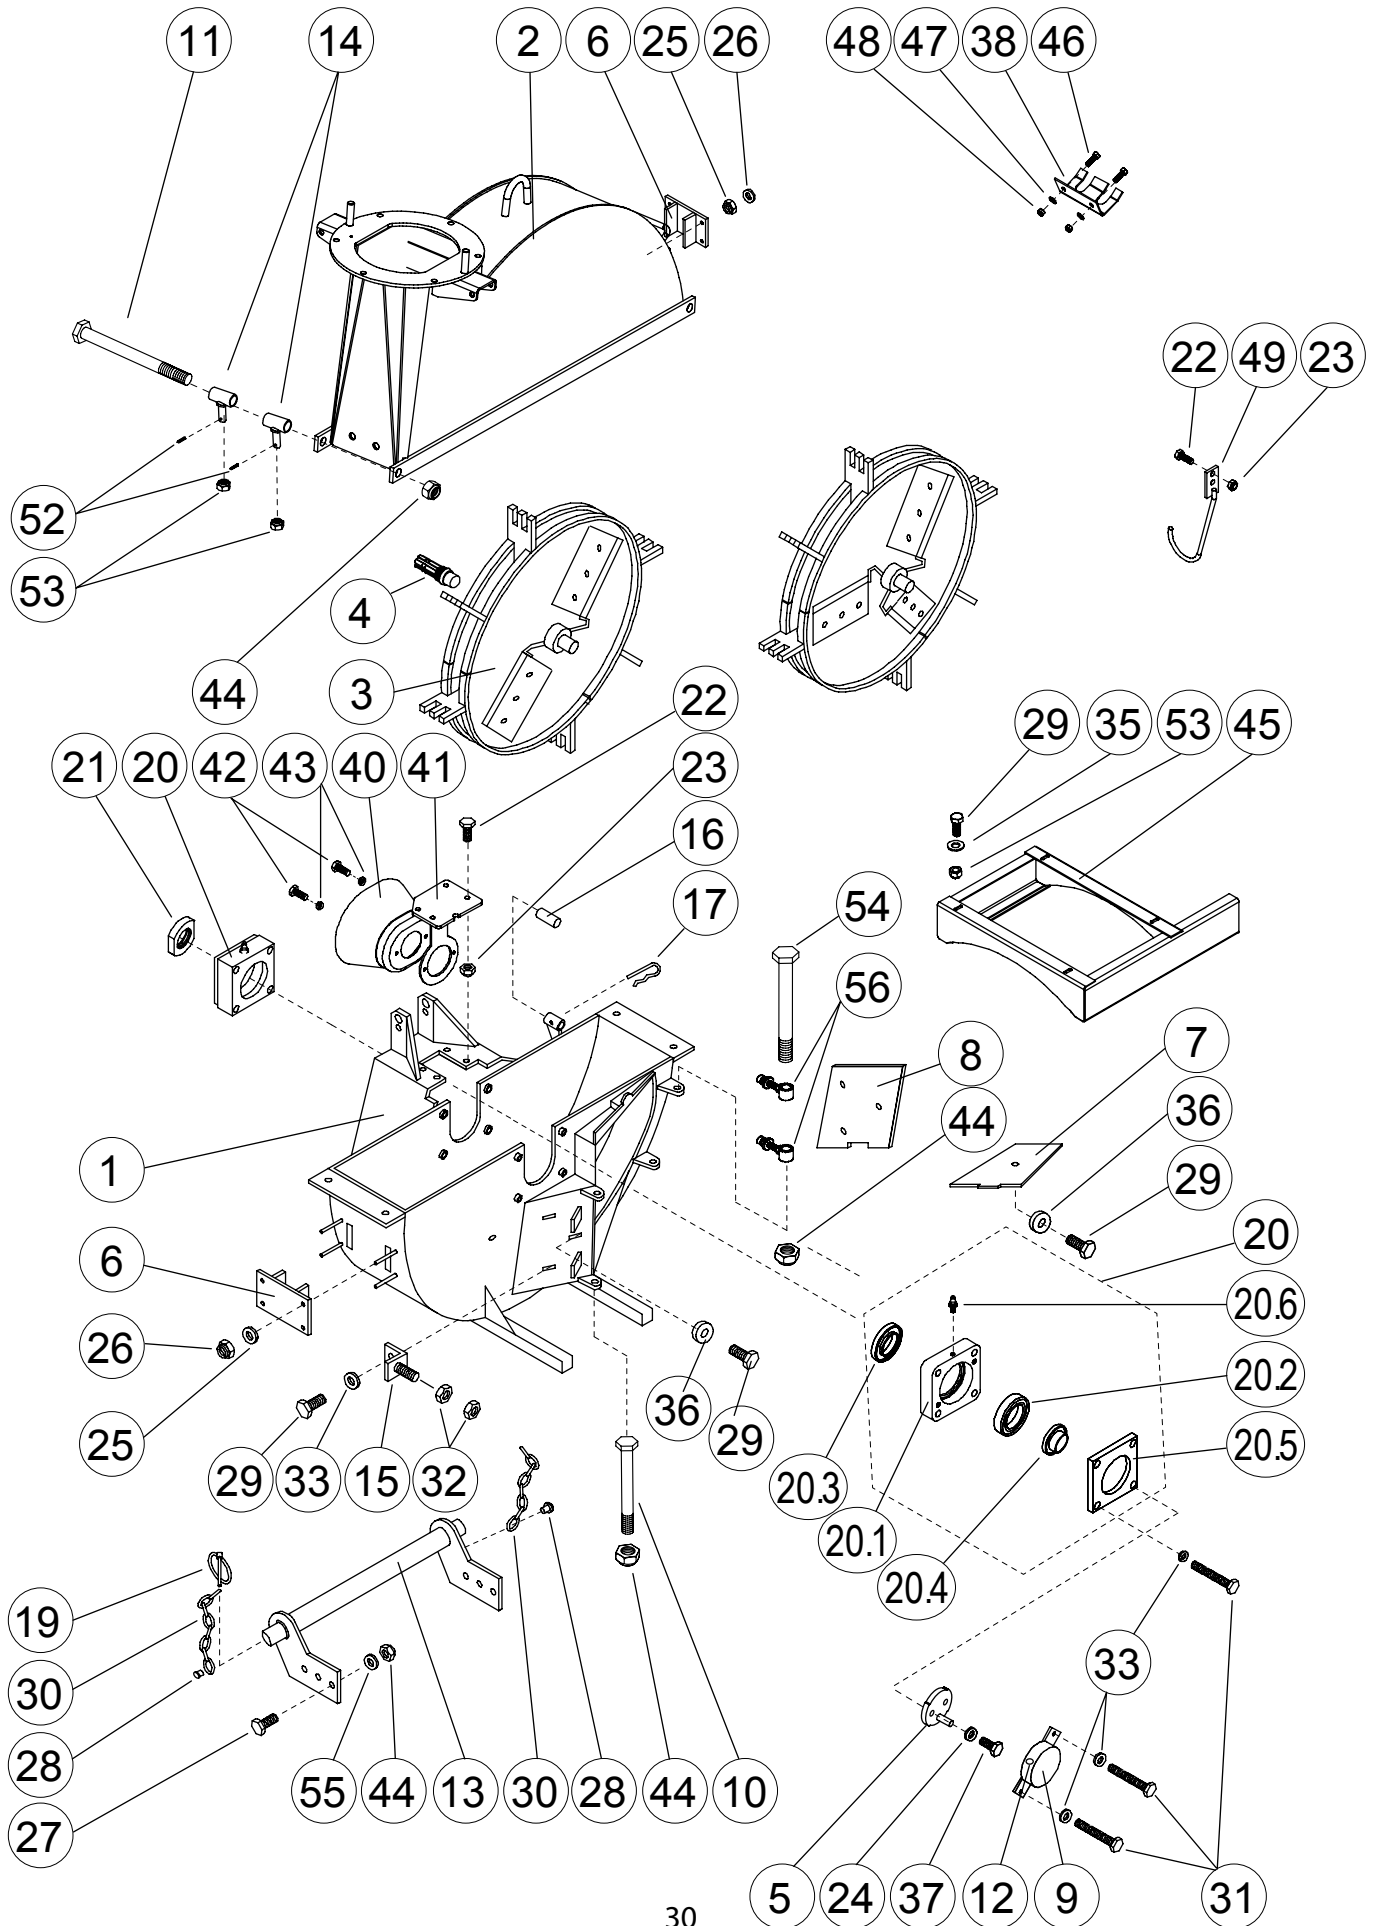

FARMI 260

FARMI 260

Деталь	Номер заказа	Наименование	Замечания	К-во
1	13297010	Нижняя рама		1
2	33295000	Верхний кожух		1
3	33298590	Диск с 2 ножами	ОТ МАШИНЫ: 3295001	1
	13298580	Диск с 3 ножами	ОТ МАШИНЫ: 3295001	1
4	43483870	Шлицевый вал	ОТ МАШИНЫ: 3295001	1
5	43563080	Торцевой фланец		1
6	33296470	Лезвие для веток		2
7	43297090	Горизонтальный контрнож		1
8	43297080	Вертикальный контрнож		1
9	33296290	Колпачок оси		1
10	52063930	Винт	M20x320 DIN931 88ZN	1
11	52062437	Винт	M20X260 DIN931 88ZN	2
12	54934170	Заглушка	D20	1
13	43298050	Буксировочная штанга		1
14	43482430	Втулка петли		4
15	43291103	Регулятор контрножа		2
16	43291137	Штифт	L 116	1
17	52842143	Игольчатый шплинт	5X105	1
18	03487760	Цепь	(USA)	1
19	52842150	Кольцевой шплинт	10X45	2
20	03296370	Подшипниковый узел, в сборе		2
20.1	33296020	Корпус подшипника		1
20.2	54523212	Подшипник		1
20.3	43296060	Лабиринтное кольцо		1
20.4	43296120	Лабиринтная втулка		1
20.5	43296070	Крышка		1
20.6	52401015	Ниппель смазочного шприца	AR1/8	1
21	43296360	Гайка оси		1
22	52060233	Винт	M10X30 DIN933 88ZN	5
23	52117108	Контрагайка	M10 DIN985 8ZN	5
24	52214251	Стопорная шайба	M10 NORD-LOCK	2
25	52211059	Упругая шайба	M12 DIN127 ZN	8
26	52117124	Контрагайка	M12 DIN985 8ZN	8
27	52062221	Винт	M20X50 DIN933 88ZN	4
28	52832045	ПОП-заклепка	4,8X19 (USA 4 pcs)	2
29	52062106	Винт	M16X30 DIN933 88ZN	8
30	03291143	Цепь	250	2

FARMI 260

ДИСК С 2 НОЖАМИ

Деталь	Номер заказа	Наименование	Замечания	К-во
1	33298590	Диск ножа	2 ножа	1
2	23293910	Кронштейн ножа		2
3	43298410	Нож		2
4	43290741	Упорная плита		2
5	52117215	Контрагайка	M20X1.5,10.9 DIN985	4
6	52063592	Шестигранный винт	M12x35 DIN933 10.9ZN	6
7	52211059	Упругая шайба	M12 DIN127 ZN	6
8	52111051	Шестигранная гайка	M12 DIN936 8ZN	6