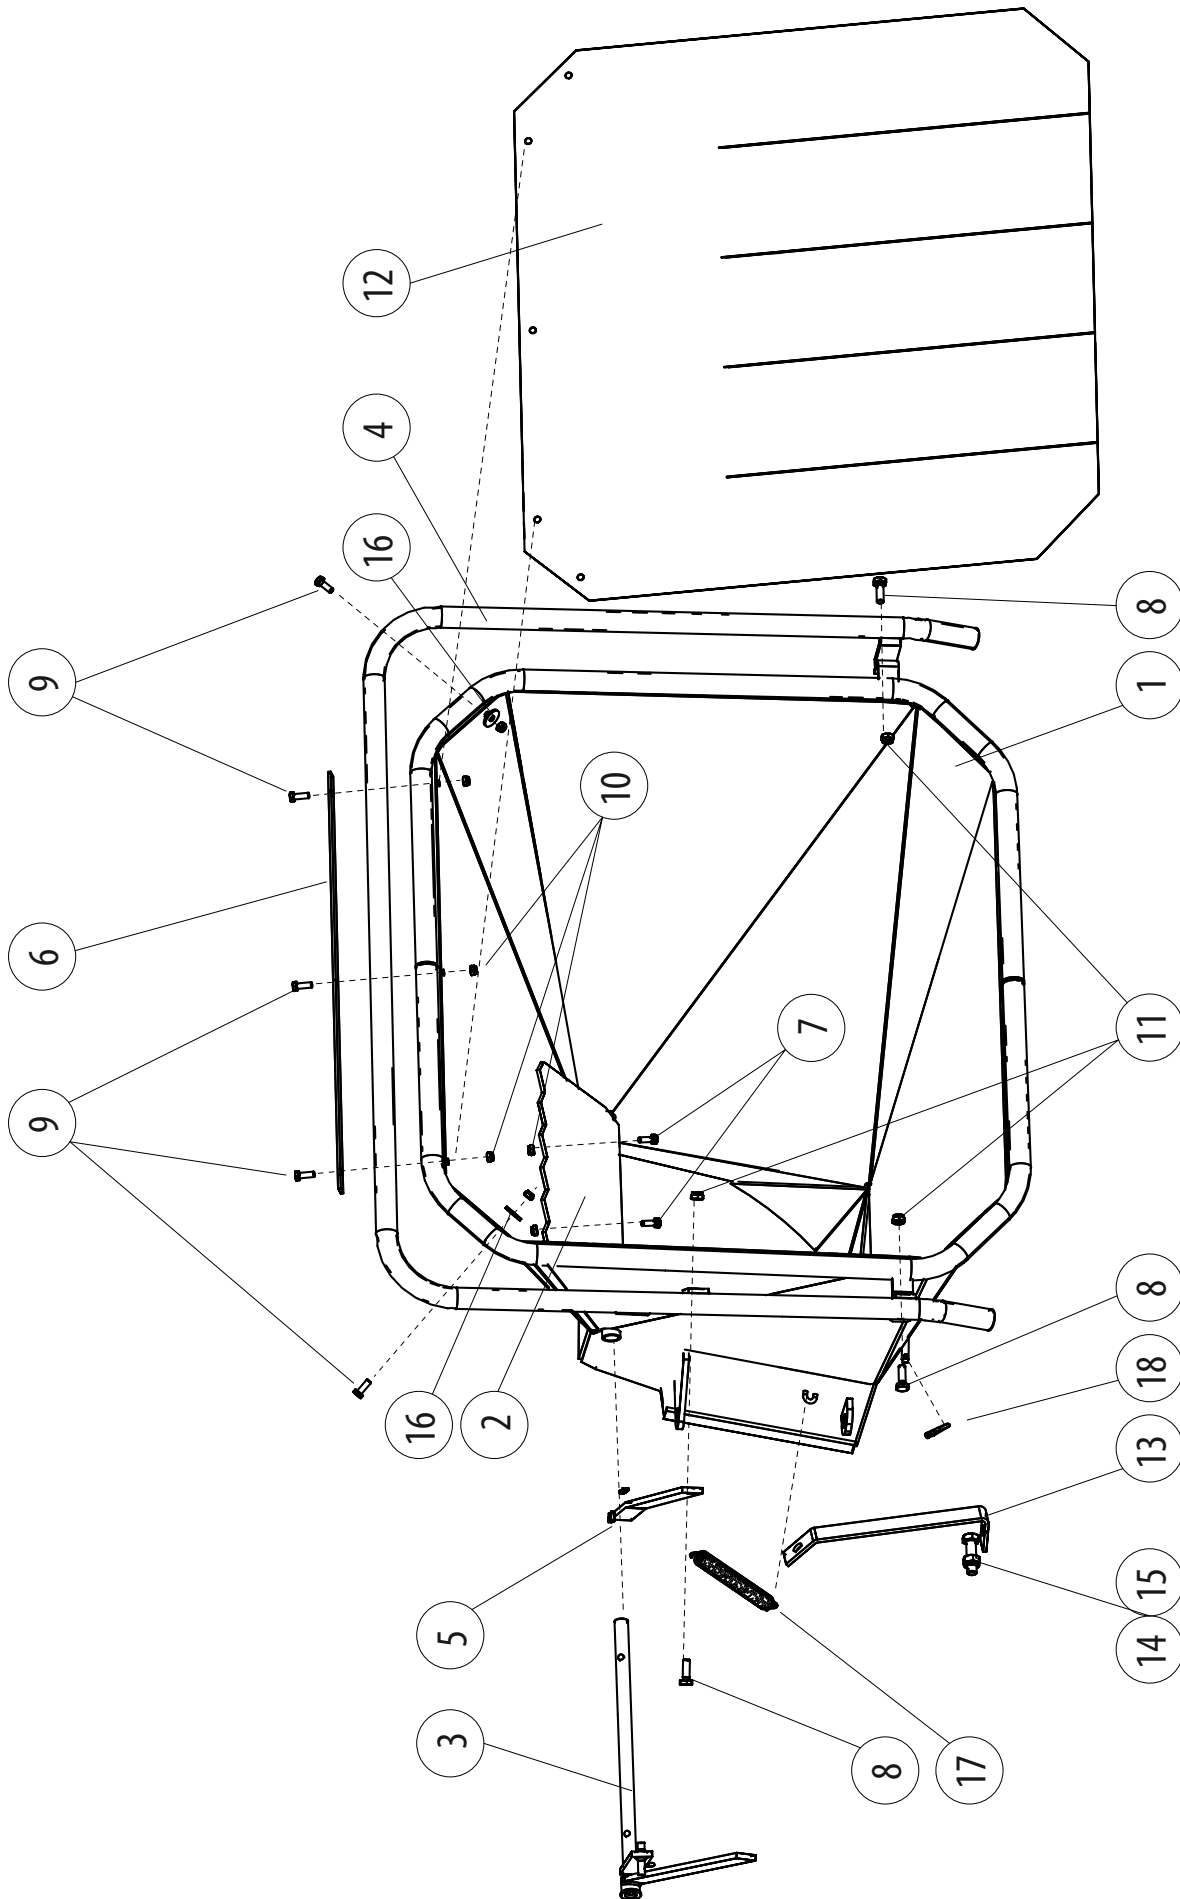

FARMI 260

03540140 F260 ЗАГРУЗОЧНЫЙ БУНКЕР

FARMI 260

03540140 F260 ЗАГРУЗОЧНЫЙ БУНКЕР

Деталь	Номер заказа	Наименование	Замечания	К-во
1	33540080	Загрузочный бункер		1
2	43489000	Предохранительного клапана		1
3	43489540	Ось предохранительного клапана		1
4	43489570	Стоппер		1
5	43517650	Рычаг освобождения пружины		1
6	43517710	Пластина для закрытия		1
7	52070406	Шестигранный винт	M8x35 DIN931 88ZN	2
8	52060233	Шестигранный винт	M10X30 DIN933 88ZN	3
9	52060191	Шестигранный винт	M8X22 DIN933 88ZN	5
10	52117082	Контрагайка	M8 DIN985 8ZN	7
11	52117108	Контрагайка	M10 DIN985 8ZN	3
12	43489490	Защитная пластина	PVC	1
13	43517730	Опора для транспортировки		1
14	52063682	Шестигранный винт	M14X50 DIN931 88ZN	1
15	52117140	Контрагайка	M14 DIN985 8ZN	1
16	52200334	Шайба	M8 DIN440 ZN	2
17	94613098	Натяжная пружина		1
18	52842143	Игольчатый шплинт	5X105	1