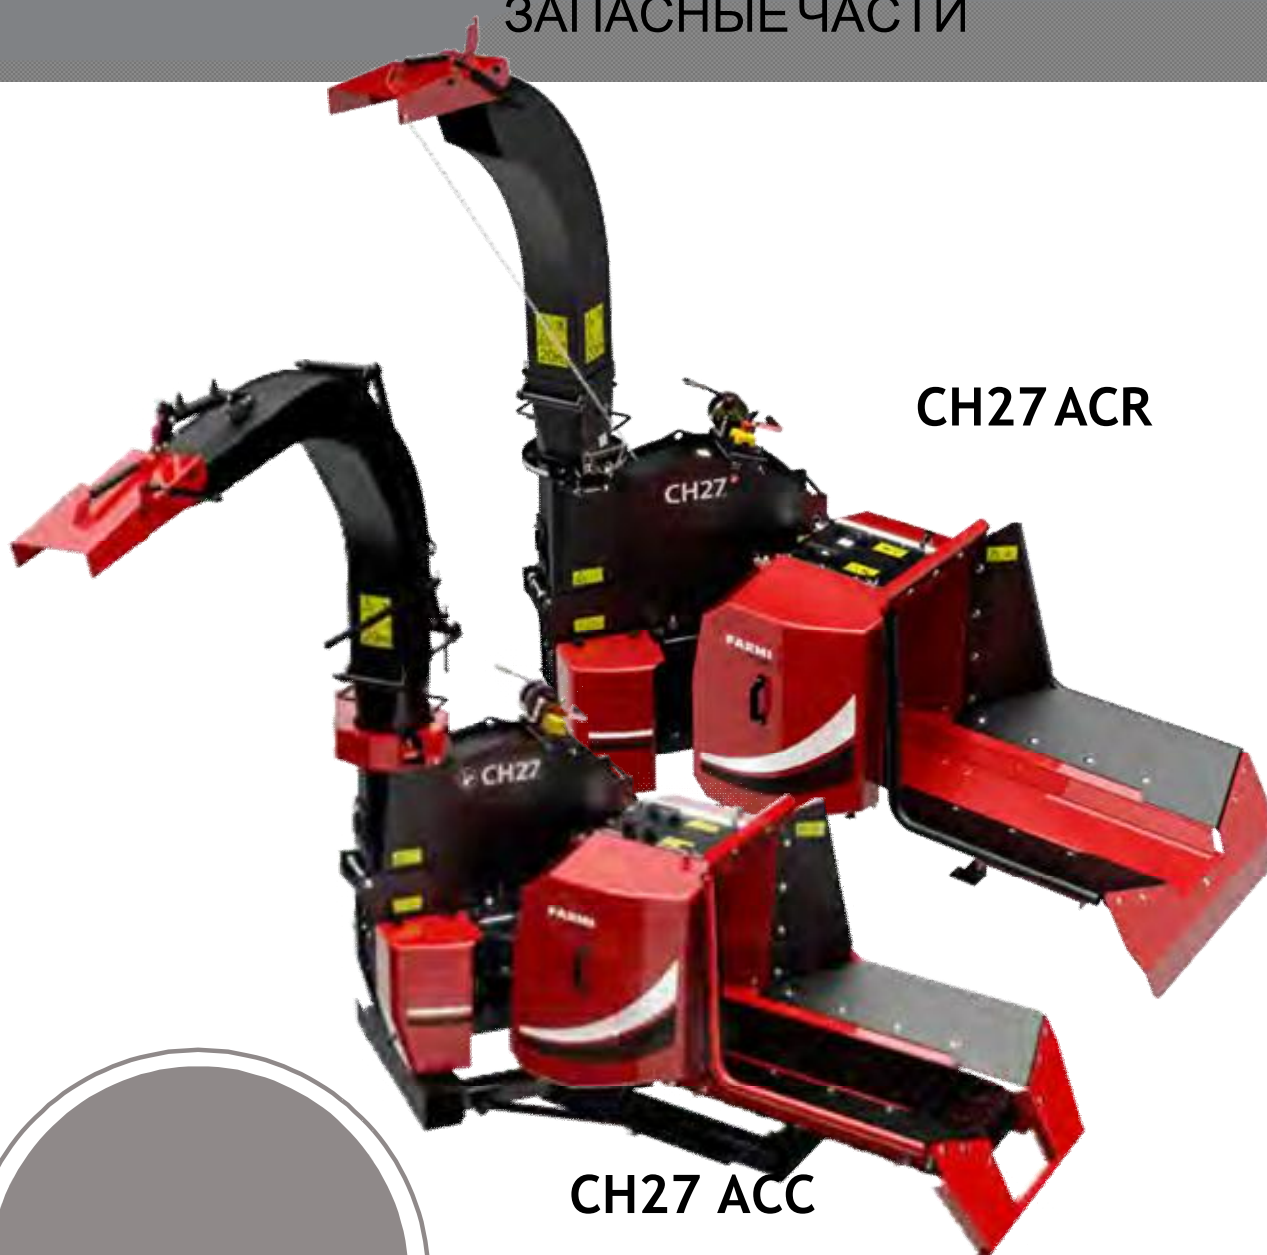

### КАТАЛОГ ЗАПЧАСТЕЙ РУБИЛЬНАЯ МАШИНА С ГИДРАВЛИЧЕСКОЙ ПОДАЧЕЙ

# FARMI CH27 ACR / ACC

## ЗАПАСНЫЕ ЧАСТИ

CH27 ACR

CH27 ACC

# CH27 ACR/ACC PROFI

200001498 CHIPPER CH27A