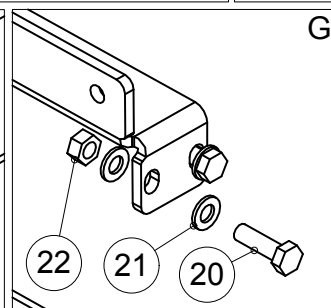

5.1 RUNKO / FRAME HJ 172 / 252 / 262, G/ GT/ GTC

OSA PART	KOODI CODE	NIMITYS	DESCRIPTION	HJ 172 / 252 KPL / PCS	HJ 262 KPL / PCS
1	41655	SUOJA	COVER	1	1
2	41657	TUKI	SUPPORT	1	1
3	47983	TERÄNSÄÄTÖTULKKI	ADJUSTMENT TOOL	1	1
4	27015	OHJEKIRJAN SUOJAPUTKI	PROTECTIVE TUBE	1	1
5	41644	NOSTOVARSI	ARM	2	2
6	42640	RUNKO	FRAME	1	1
7	42620	RUNGON KOROKKE	STAND	1	1
8	41896	TUKI	SUPPORT	1	1
9	14196	NIVELAKSELIN KANNATIN KOUKKU	SUPPORT HOOK	1	1
10	41809	TAKALEVY	BACKPLATE	1	1
11	41692	NIVELSUOJA	SHAFT GUARD	1	1
12	A0A101524	6-RUUVI	SCREW	19	11
13	B5A0MB024	ALUSLAATTA	WASHER	27	11
14	BEC000002	RENGAS-SOKKA	LINCHPIN	3	3
15	B5G102524	ALUSLAATTA	WASHER	4	4
16	A0G1A1514	6-RUUVI	SCREW	4	4
17	A060L1524	6-RUUVI	SCREW	2	2
18	B560E1524	ALUSLAATTA	WASHER	4	4
19	AG6113014	6-MUTTERI	NUT	2	2
20	A0C1A1014	6-RUUVI	SCREW	8	8
21	B5C0R2024	ALUSLAATTA	WASHER	16	16
22	AGC111014	6-MUTTERI	NUT	8	8
23	A50711	6-MUTTERI	NUT	2	2
24	B5A0V1525	ALUSLAATTA	WASHER	4	4
25	A080S1514	6-RUUVI	SCREW	2	2
26	14193	TYÖNTÖVARREN TAPPI	PIN	1	1
27	B84100001	JOUSISOKKA	COTTER	1	1
28	A51151	6-MUTTERI	NUT	8	8