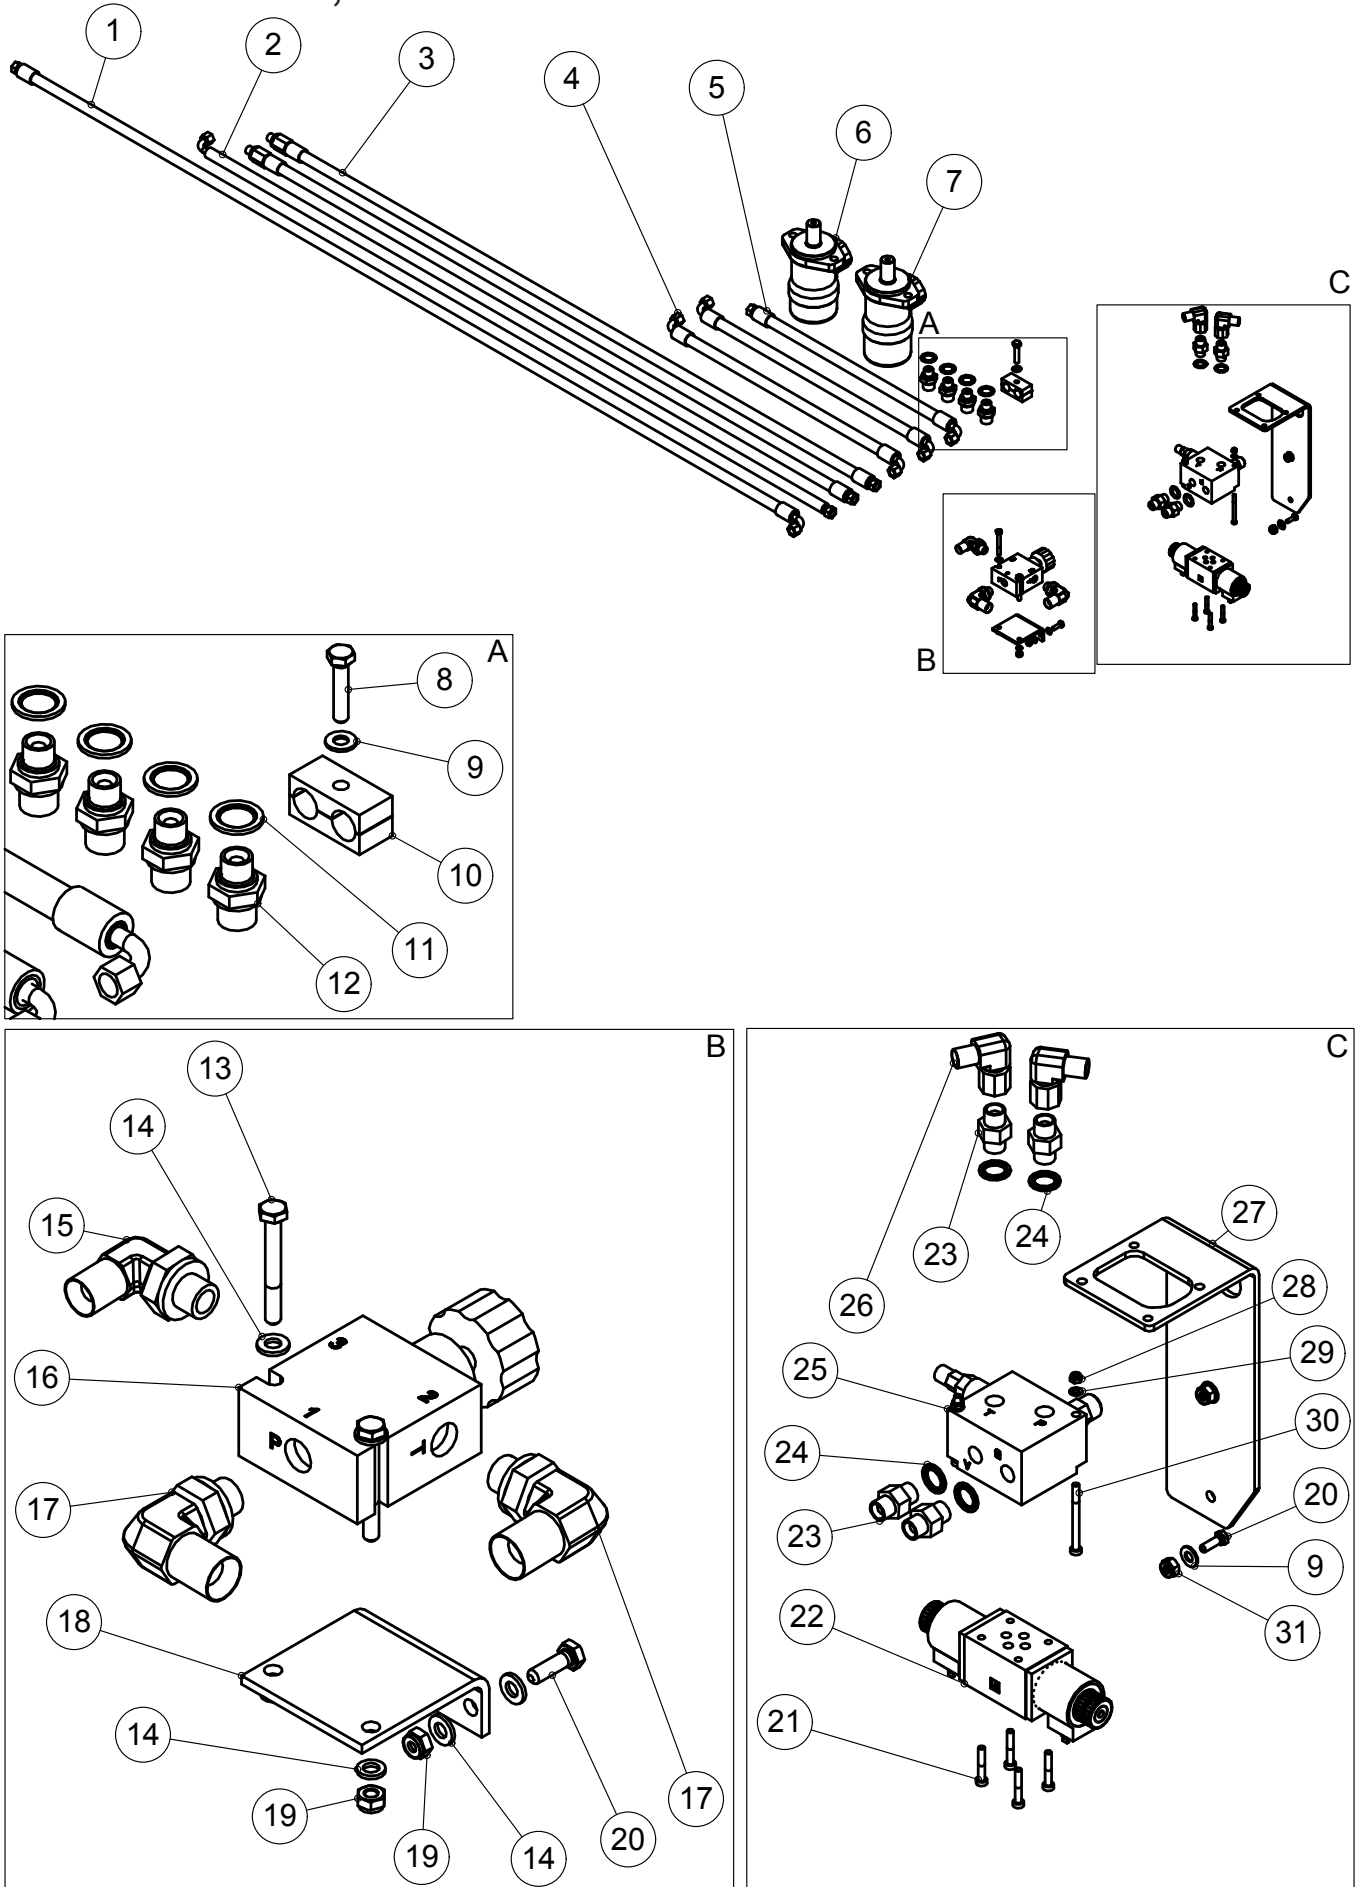

6.1 HYDRAULIIKKA / HYDRAULICS HJ 172/ 252/ 262, G

OSA PART	KOODI CODE	NIMITYS	DESCRIPTION	KPL PCS
1	D47208	HYDRAULI LETKU	HYDRAULIC HOSE	1
2	D30274	HYDRAULI LETKU	HYDRAULIC HOSE	1
3	D30272	HYDRAULI LETKU	HYDRAULIC HOSE	2
4	D30288	HYDRAULI LETKU	HYDRAULIC HOSE	2
5	D44357	HYDRAULI LETKU	HYDRAULIC HOSE	1
6	D65702000	HYRDAULI MOOTTORI	HYDRAULIC MOTOR	1
7	D30000311	HYRDAULI MOOTTORI	HYDRAULIC MOTOR	1
8	A081A1514	6-RUUVI	SCREW	1
9	B580H1624	ALUSLAATTA	WASHER	3
10	D6C218	KAKSOISLIITIN	CONNECTOR	1
11	133310P	TIIVISTE	SEAL	4
12	134460P	KAKSOISNIPPA	CONNECTOR	4
13	A061L1011	6-RUUVI	SCREW	2
14	B560E1524	ALUSLAATTA	WASHER	8
15	133479P	KULMALIITIN	CONNECTOR	1
16	41899	VIRTAUKSEN SÄÄTÖVENTIILI	FLOW CONTROL VALVE	1
17	132983P	KULMALIITIN	CONNECTOR	2
18	42096	SÄÄTÖVENTIILIN PIDIKE	CONTROL VALVE HOLDER	1
19	AG6113014	6-MUTTERI	NUT	4
20	A060L1524	6-RUUVI	SCREW	4
21	A01530	6-KOLORUUVI	SCREW	4
22	41606	SUUNTAVENTIILI	VALVE	1
23	133220P	KAKSOISNIPPA	CONNECTOR	4
24	133300P	TIIVISTE	SEAL	4
25	D56082	PERUSLEVY	VALVE BLOCK	1
26	133669P	KULMALIITIN	CONNECTOR	2
27	49331	VENTTIILIN PIDIKE	VALVE HOLDER	1
28	AG5113014	6-MUTTERI	NUT	2
29	B550A1024	ALUSLAATTA	WASHER	2
30	A0555	6-KOLORUUVI	SCREW	2
31	AG8113014	6-MUTTERI	NUT	2