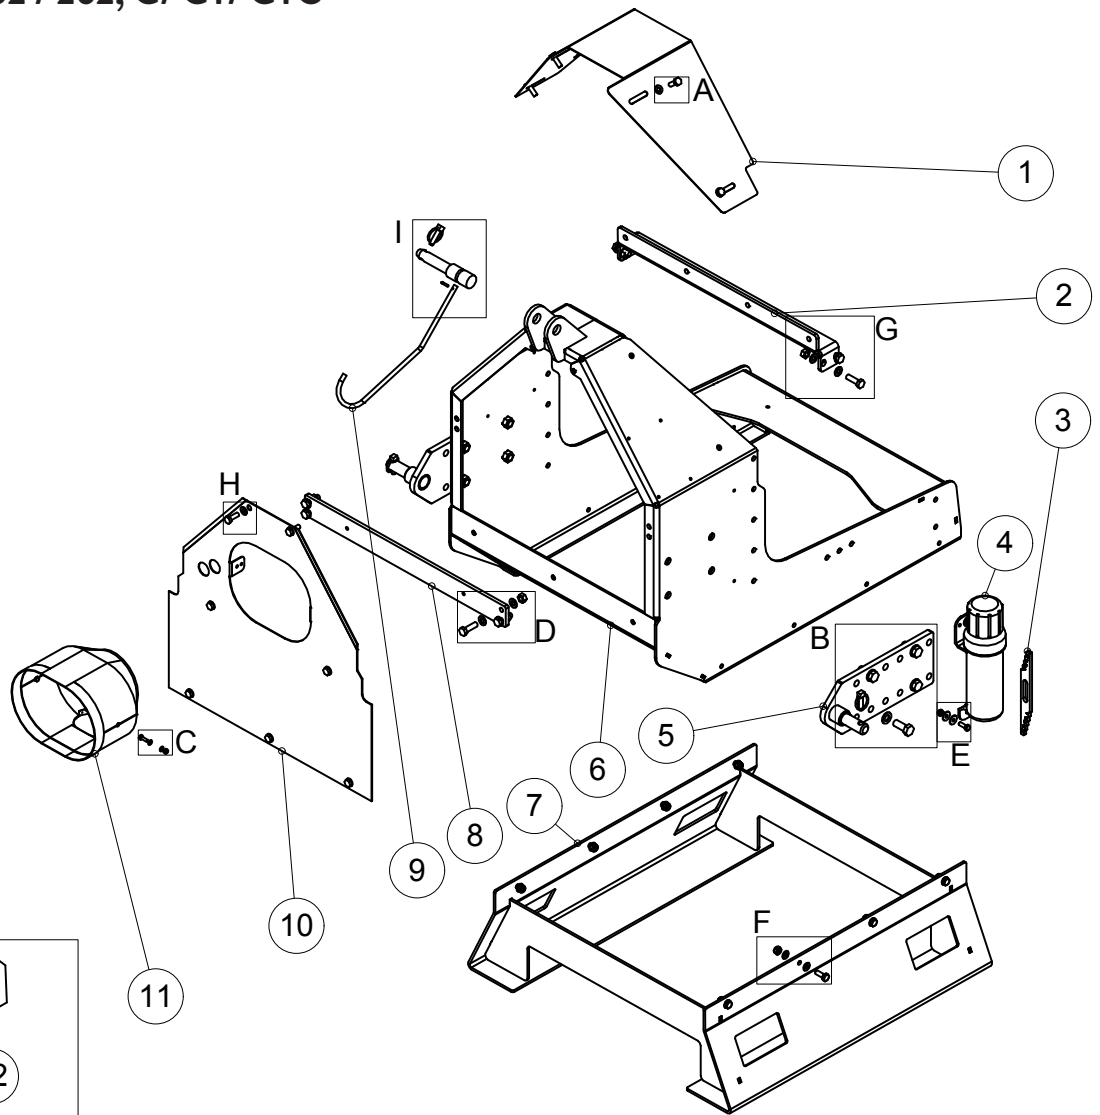

5.1 RUNKO / FRAME HJ 172 / 252 / 262, G/ GT/ GTC

OSA PART	KOODI CODE	NIMITYS	DESCRIPTION	HJ 172 / 252 KPL / PCS	HJ 262 KPL / PCS
1	41655	SUOJA	COVER	1	1
2	41657	TUKI	SUPPORT	1	1
3	47983	TERÄNSÄÄTÖTULKKI	ADJUSTMENT TOOL	1	1
4	27015	OHJEKIRJAN SUOJAPUTKI	PROTECTIVE TUBE	1	1
5	41644	NOSTOVARSI	ARM	2	2
6	42640	RUNKO	FRAME	1	1
7	42620	RUNGON KOROKKE	STAND	1	1
8	41896	TUKI	SUPPORT	1	1
9	14196	NIVELAKSELIN KANNATIN KOUKKU	SUPPORT HOOK	1	1
10	41809	TAKALEVY	BACKPLATE	1	1
11	41692	NIVELSUOJA	SHAFT GUARD	1	1
12	A0A101524	6-RUUVI	SCREW	19	11
13	B5A0MB024	ALUSLAATTA	WASHER	27	11
14	BEC000002	RENGAS-SOKKA	LINCHPIN	3	3
15	B5G102524	ALUSLAATTA	WASHER	4	4
16	A0G1A1514	6-RUUVI	SCREW	4	4
17	A060L1524	6-RUUVI	SCREW	2	2
18	B560E1524	ALUSLAATTA	WASHER	4	4
19	AG6113014	6-MUTTERI	NUT	2	2
20	A0C1A1014	6-RUUVI	SCREW	8	8
21	B5C0R2024	ALUSLAATTA	WASHER	16	16
22	AGC111014	6-MUTTERI	NUT	8	8
23	A50711	6-MUTTERI	NUT	2	2
24	B5A0V1525	ALUSLAATTA	WASHER	4	4
25	A080S1514	6-RUUVI	SCREW	2	2
26	14193	TYÖNTÖVARREN TAPPI	PIN	1	1
27	B84100001	JOUSISOKKA	COTTER	1	1
28	A51151	6-MUTTERI	NUT	8	8