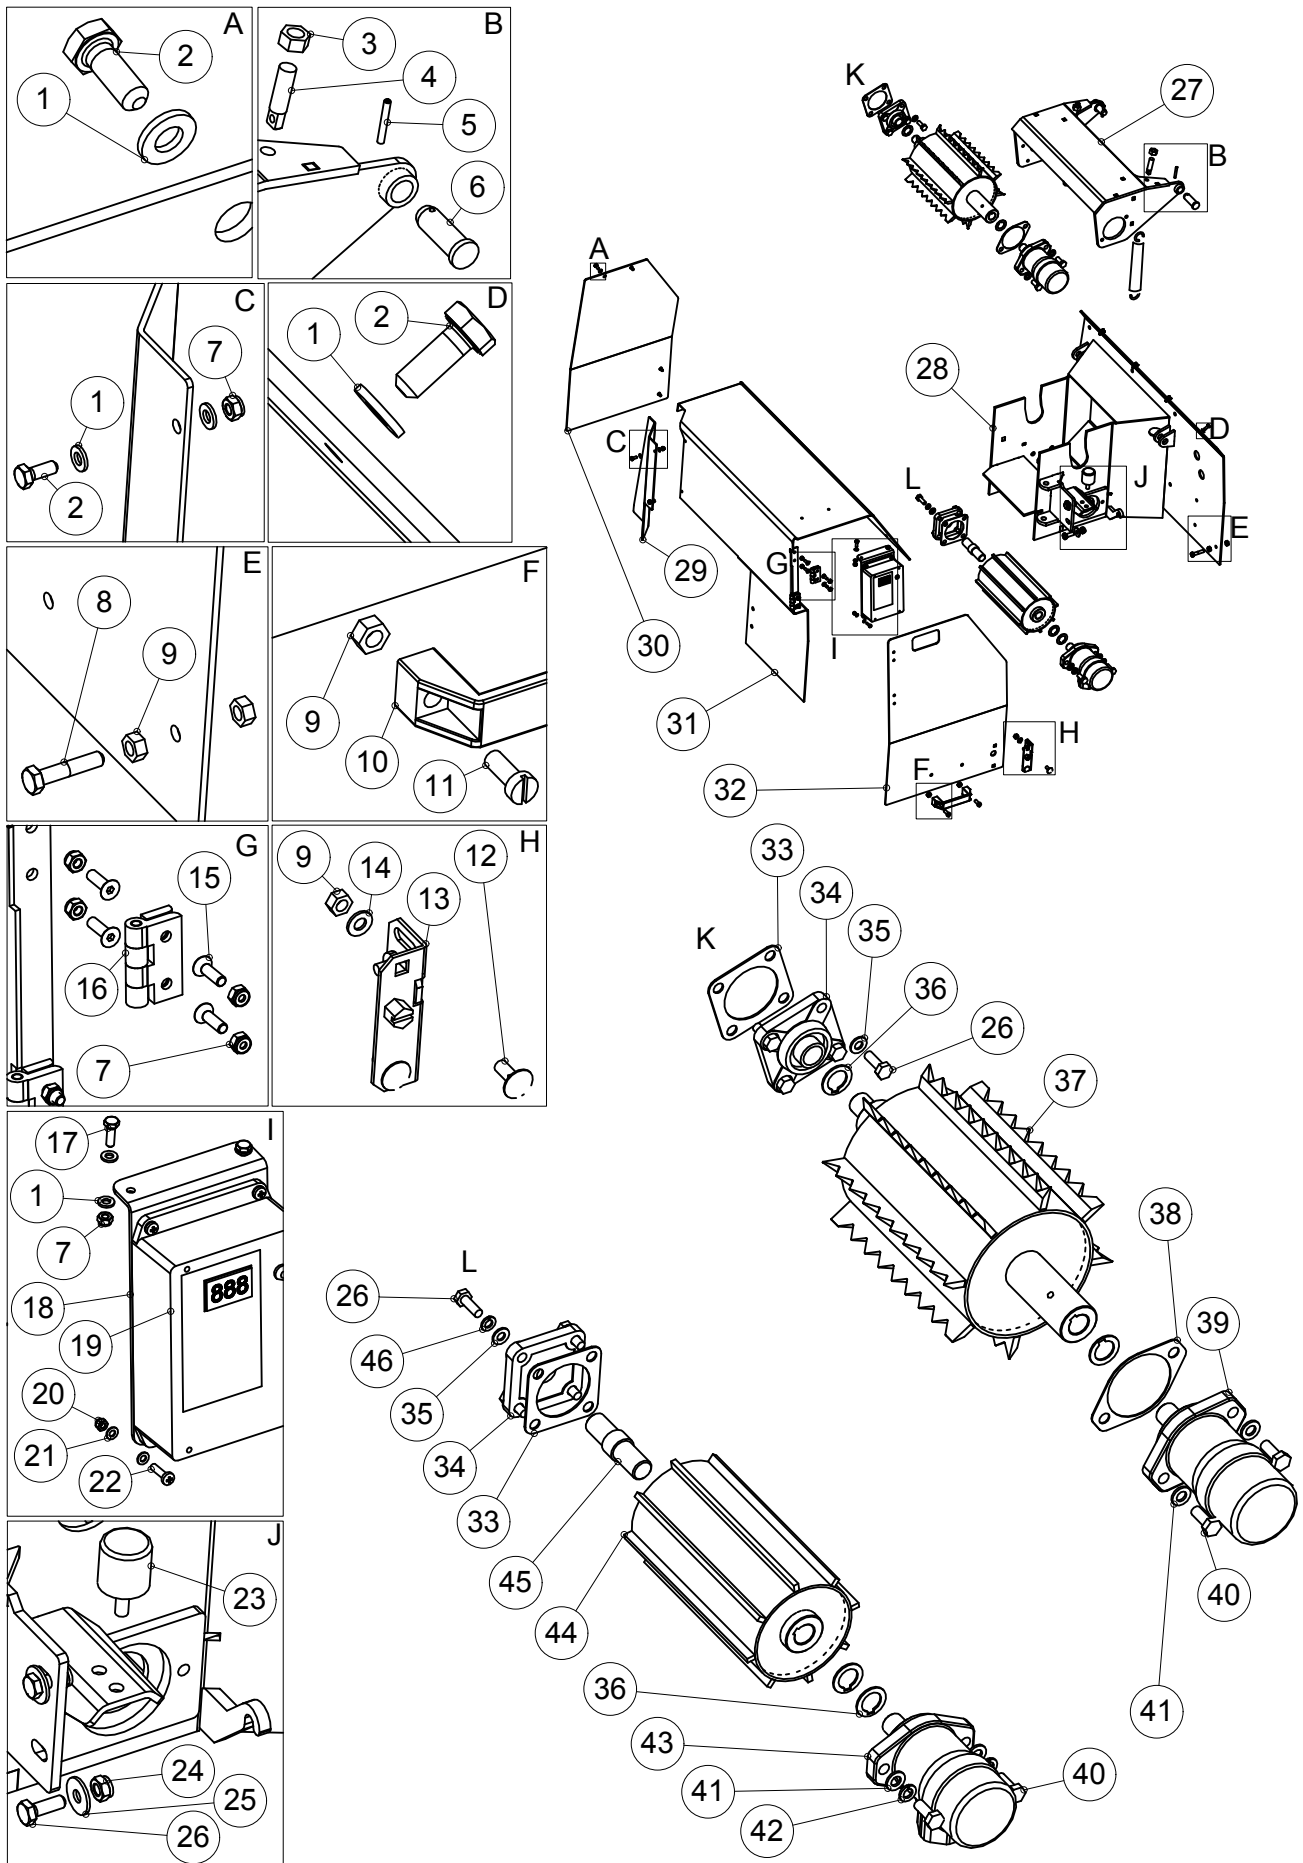

2.1 SYÖTTÖLAITE / FEEDING DEVICE HJ 172/ 252, G/ GT/ GTC

OSA PART	KOODI CODE	NIMITYS	DESCRIPTION	KPL PCS
1	B560E1524	ALUSLAATTA	WASHER	16
2	A060G1024	6-RUUVI	SCREW	8
3	AGE111014	6-MUTTERI	NUT	2
4	BC3000004	JOUSEN KIINNITIN	SPRINGS FASTENER	2
5	B851A0001	JOUSISOKKA	COTTER	2
6	766551	TAPPI	PIN	2
7	AG6113014	6-MUTTERI	NUT	12
8	A03680	6-RUUVI	SCREW	1
9	AG8111014	6-MUTTERI	NUT	4
10	D30100	KAHVA	HANDLE	1
11	A04360	URARUUVI	SCREW	2
12	A05150	LUKKORUUVI	SCREW	2
13	48422	LUKKO	LOCK	1
14	B580H1624	ALUSLAATTA	WASHER	2
15	A02655	6-KOLORUUVI	SCREW	8
16	428652	SARANA	HINGE	2
17	A060L1524	6-RUUVI	SCREW	2
18	42814	SÄHKÖKOTELON LEVY	PLATE	1
19	42815	SÄHKÖKOTELO	ELECTRIC BOX	1
20	AG5113014	6-MUTTERI	NUT	4
21	B550A1024	ALUSLAATTA	WASHER	8
22	A01055	URARUUVI	SCREW	4
23	D40001547	KUMITYYNY	RUBBER CUSHION	2
24	AGA113014	6-MUTTERI	NUT	2
25	B5A0V1524	ALUSLAATTA	WASHER	4
26	A0A101524	6-RUUVI	SCREW	10
27	42672	YLÄ SYÖTTÖLAITTEEN RUNKO	FEEDING DEVICE, UPPER FRAME	1
28	42681	ALA SYÖTTÖLAITTEEN RUNKO	FEEDING DEVICE, LOWER FRAME	1
29	42713	SUOJAPELTI	COVER PLATE	1
30	42691	PÄÄTYSUOJA	COVER PLATE	1
31	42688	SUOJA	COVER PLATE	1
32	42693	PÄÄTYSUOJA	COVER PLATE	1
33	41498	LAAKERIN SOVITELEVY	BEARINGS FITTING PLATE	2
34	CLUCF2050	LAIPPALAAKERI	BEARING	2
35	B5A0MB024	ALUSLAATTA	WASHER	8
36	41499	SOVITERENGAS	FITTING RING	4
37	42690	YLÄSYÖTTÖRULLA	UPPER FEEDER	1
38	49058	SOVITELEVY	FITTING PLATE	1
39	D30000311	HYDRAULIMOOTTORI	HYDRAULIC MOTOR	1
40	A0C101512	6-MUTTERI	NUT	4
41	B5C0R2024	ALUSLAATTA	WASHER	2
42	B5C0M2514	JOUSIALUSLAATTA	SPRING WASHER	2
43	D65702000	HYDRAULIMOOTTORI	HYDRAULIC MOTOR	1
44	766450	ALASYÖTTÖRULLA	LOWER FEEDER	1
45	709250	AKSELI TAPPI	SHAFT	1
46	B5A0H2214	JOUSIALUSLAATTA	SPRING WASHER	4
		OHJAIN PIIRILEVY	CONTROL BOARD	1