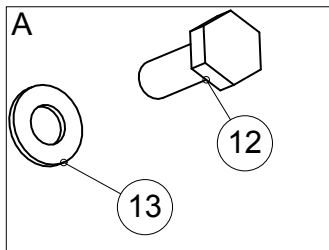

5.1 RUNKO / FRAME HJ 172 / 252 / 262, G/ GT/ GTC

OSA PART	KOODI CODE	NIMITYS	DESCRIPTION	HJ 172 / 252 KPL / PCS	HJ 262 KPL / PCS
1	41655	SUOJA	COVER	1	1
2	41657	TUKI	SUPPORT	1	1
3	47983	TERÄNSÄÄTÖTULKKI	ADJUSTMENT TOOL	1	1
4	27015	OHJEKIRJAN SUOJAPUTKI	PROTECTIVE TUBE	1	1
5	41644	NOSTOVARSI	ARM	2	2
6	42640	RUNKO	FRAME	1	1
7	42620	RUNGON KOROKKE	STAND	1	1
8	41896	TUKI	SUPPORT	1	1
9	14196	NIVELAKSELIN KANNATIN KOUKKU	SUPPORT HOOK	1	1
10	41809	TAKALEVY	BACKPLATE	1	1
11	41692	NIVELSUOJA	SHAFT GUARD	1	1
12	A0A101524	6-RUUVI	SCREW	19	11
13	B5A0MB024	ALUSLAATTA	WASHER	27	11
14	BEC000002	RENGAS-SOKKA	LINCHPIN	3	3
15	B5G102524	ALUSLAATTA	WASHER	4	4
16	A0G1A1514	6-RUUVI	SCREW	4	4
17	A060L1524	6-RUUVI	SCREW	2	2
18	B560E1524	ALUSLAATTA	WASHER	4	4
19	AG6113014	6-MUTTERI	NUT	2	2
20	A0C1A1014	6-RUUVI	SCREW	8	8
21	B5C0R2024	ALUSLAATTA	WASHER	16	16
22	AGC111014	6-MUTTERI	NUT	8	8
23	A50711	6-MUTTERI	NUT	2	2
24	B5A0V1525	ALUSLAATTA	WASHER	4	4
25	A080S1514	6-RUUVI	SCREW	2	2
26	14193	TYÖNTÖVARREN TAPPI	PIN	1	1
27	B84100001	JOUSISOKKA	COTTER	1	1
28	A51151	6-MUTTERI	NUT	8	8