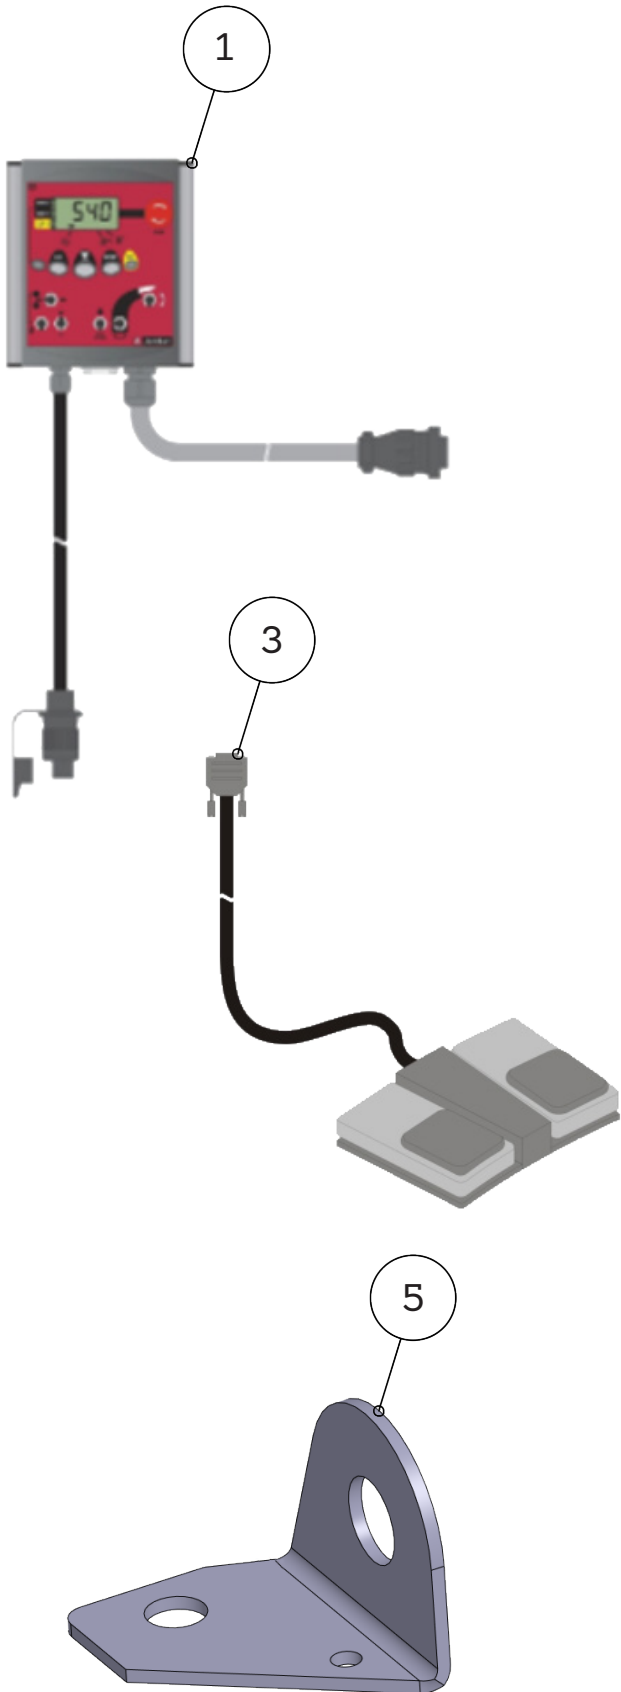

7.2 SÄHKÖSARJA / ELECTRONICS HJ 252/ 262, GTC

OSA PART	KOODI CODE	NIMITYS	DESCRIPTION	KPL PCS
1	45330	WIZARD C+ OHJAIN LAATIKKO	WIZARD C+ CONTROL BOX	1
2	45331	WIZARD C+ HAAROITUS RASIA	WIZARD C+ JUNCTION BOX	1
3	45335	WIZARD C+ PEDAALI	WIZARD C+ FOOT PEDAL	1
4	45333	JOHTOSARJA	WIRE KIT	1
5	49279	ANTURIN KIINNIKE	SENSOR FASTENER	1
6	75887	HAAROITUS JOHTO	SPLITTING CABLE	1