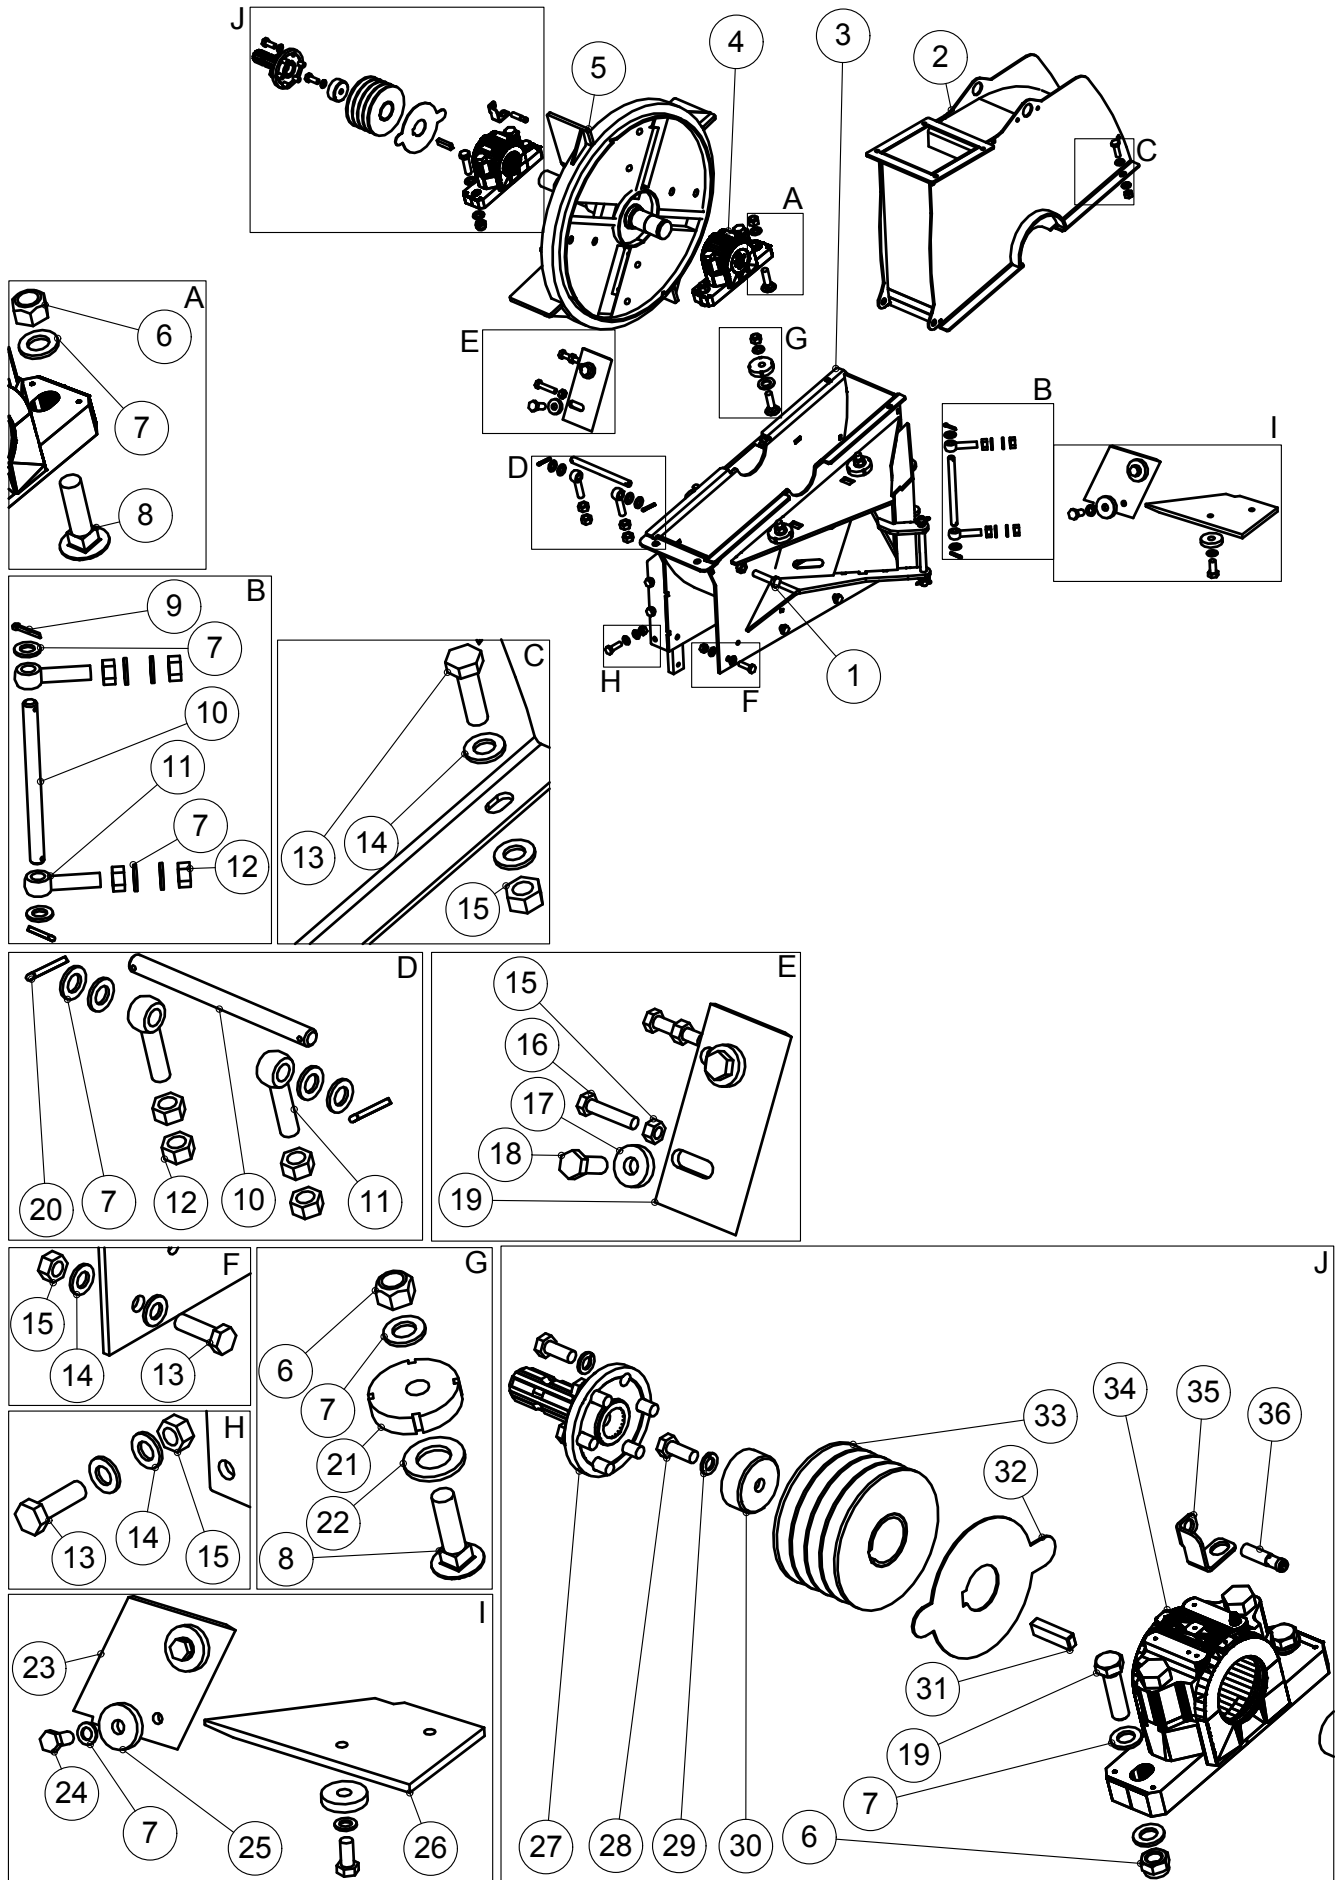

4.1 KAMMIO JA TERÄ / CHAMBER AND BLADE HJ 172, G/ GT

OSA PART	KOODI CODE	NIMITYS	DESCRIPTION	KPL PCS
1	A12850	6-RUUVI	SCREW	1
2	42550	KAMMION YLÄOSA	CHAMBER, UPPER PART	1
3	41870	KAMMION ALAOSA	CHAMBER, LOWER PART	1
4	761301	PÄITTAIS LAAKEROINTI	BEARING	1
5	41890	LAIKKA	WHEEL	1
6	AGG113014	6-MUTTERI	NUT	8
7	B5G102524	ALUSLAATTA	WASHER	24
8	A0G1S3014	LUKKORUUVI	SCREW	6
9	BA5100004	SAKSISOKKA	COTTER PIN	4
10	766552	TANKO	BAR	3
11	A0G3A1014	SILMÄRUUVI	SCREW	4
12	A51700	6-MUTTERI	NUT	8
13	A0C1A1014	6-RUUVI	SCREW	14
14	B5C0R2024	ALUSLAATTA	WASHER	28
15	AGC111014	6-MUTTERI	NUT	20
16	A0C1S1524	6-RUUVI	SCREW	8
17	761221	ALUSLAATTA	WASHER	8
18	A0G1A1514	6-RUUVI	SCREW	8
19	D56340141	TERÄ	BLADE	4
20	BA51A0004	SAKSISOKKA	COTTER PIN	2
21	41691	LAAKERIN TUKI	BEARING SUPPORT	4
22	B5R1F4024	ALUSLAATTA	WASHER	4
23	41893	SIVUVASTATERÄ	COUNTER BLADE, SIDE	1
24	A0G1S1524	6-RUUVI	SCREW	4
25	772803	ALUSLAATTA	WASHER	4
26	41892	ALAVASTATERÄ	COUNTER BLADE, BOTTOM	1
27	761250	URA-AKSELI	SPLINE SHAFT	1
28	A0C101512	6-RUUVI	SCREW	7
29	B5C0M2514	ALUSLAATTA	WASHER	7
30	761202	KIINNITYS LAIPPA	RETAINER	1
31	761205	KIILA	COTTER	1
32	49207	SENSORIN LEVY	SENSORS PLATE	1
33	48009	HIHNAPYÖRÄ	PULLEY	1
34	761302	SÄTEISLAAKEROINTI	BEARING	1
35	71271	ANTURIN KIINNIKE	SENSOR HOLDER	1
36	72503	INDUKTIIVINEN ANTURI	INDUCTIVE SENSOR	1