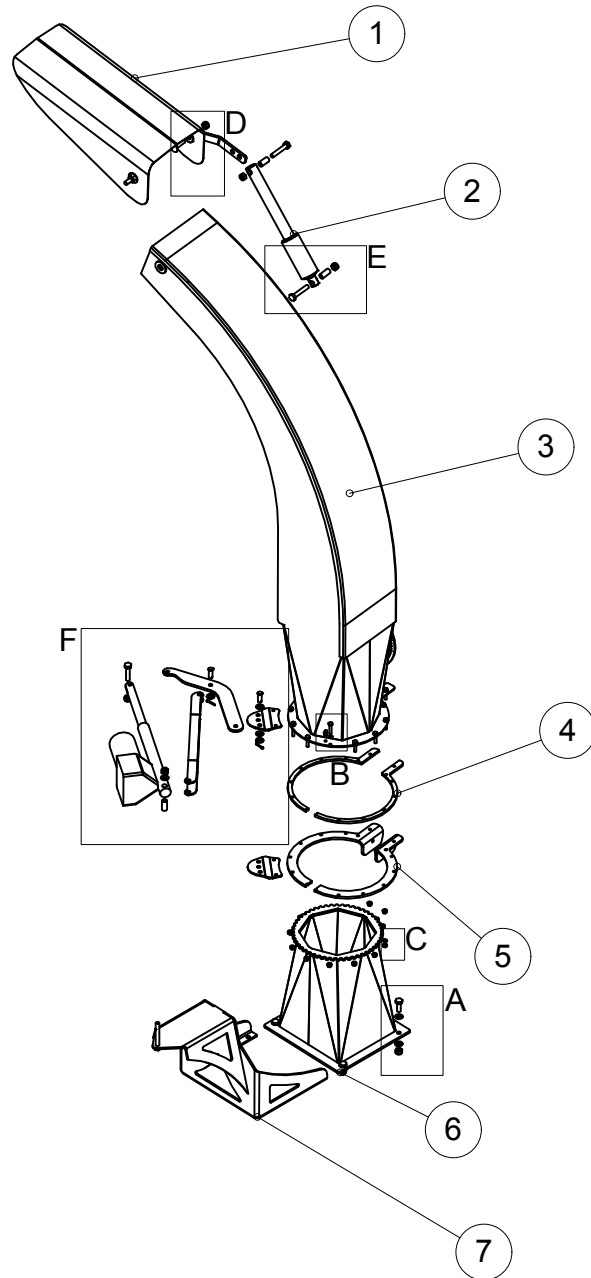

3.2 TORVI / FUNNEL HJ 252 / 262, GTC

OSA PART	KOODI CODE	NIMITYS	DESCRIPTION	KPL PCS
1	42538	LIPPA	DEFLECTOR	1
2	D40506	KARAMOOTTORI	SPINDLE MOTOR	1
3	42051	TORVI	FUNNEL	1
4	42063	VÄLILEVY	PLATE	1
5	42064	VÄLILEVY	PLATE	1
6	42072	TORVEN LÄHTÖ	FUNNELS BASE	1
7	41934	KIINNITYS PETI	FASTENER	1
8	A0A1F1014	6-RUUVI	SCREW	1
9	41931	VIPU	LEVER	1
10	BE1434	SOKKATAPPI	PIN	2
11	B5A0MB024	ALUSLAATTA	WASHER	13
12	41927	PIDIKE	HOLDER	2
13	BA30L0004	SAKSISOKKA	COTTER PIN	2
14	41932	VARSII	ARM	2
15	AGA113014	6-MUTTERI	NUT	8
16	D40003650	KUMIPUSLA	RUBBER PIECE	3
17	D40505	KARAMOOTTORI	SPINDLE MOTOR	1
18	A0A201014	6-RUUVI	SCREW	2
19	AGA113014	6-MUTTERI	NUT	2
20	B560E1524	ALUSLEVY	WASHER	30
21	AG6111014	6-MUTTERI	NUT	15
22	A06101014	6-MUTTERI	NUT	15
23	142680P	RASVANIPPA	GREASE NIPPLE	3
24	A0A101524	6-RUUVI	SCREW	4
25	A0A1A4524	LUKKORUUVI	SCREW	2