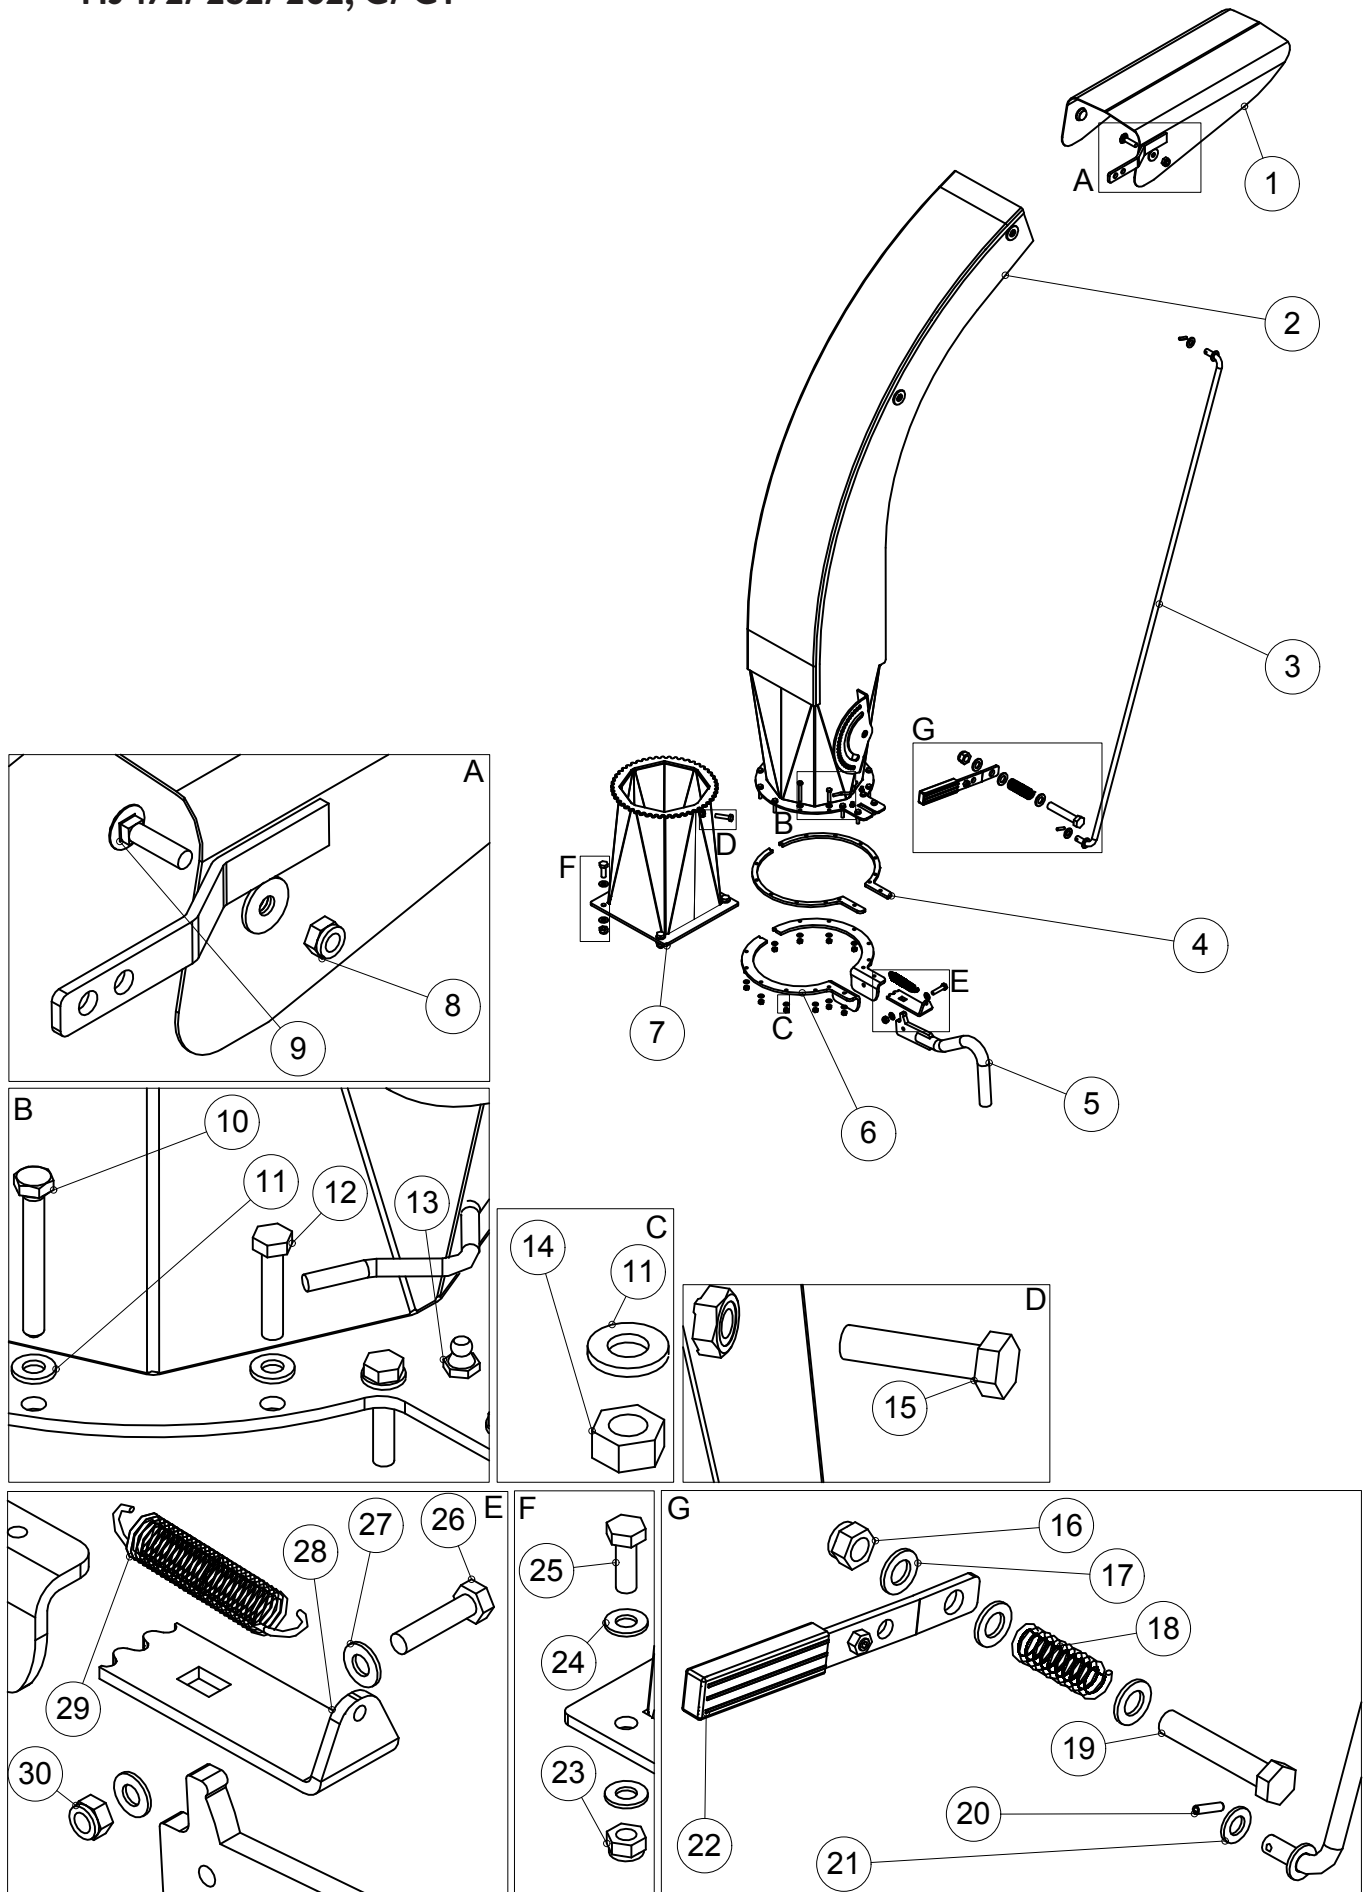

3.1 TORVI / FUNNEL HJ 172/ 252/ 262, G/ GT

OSA PART	KOODI CODE	NIMITYS	DESCRIPTION	HJ 172 KPL / PCS	HJ 252/ 262 KPL / PCS
1	42538	LIPPA	DEFLECTOR	1	1
2	42051	TORVI	FUNNEL	1	1
3	42070	SÄÄTÖTANKO	ADJUSTMENT POLE	1	1
4	42063	VÄLIPALA	PLATE	2	2
5	42066	LUKITUSKAHVA	HANDLE	1	1
6	42064	VÄLIPALA	PLATE	1	1
7	42084	TORVEN LÄHTÖ	FUNNELS BASE	1	
	42072	TORVEN LÄHTÖ	FUNNELS BASE		1
8	AGA113014	6-MUTTERI	NUT	2	2
9	A0A1A4524	LUKKORUUVI	SCREW	2	2
10	A03557	6-RUUVI	SCREW	1	1
11	B560E1524	ALUSLAATTA	WASHER	30	30
12	A06101014	6-RUUVI	SCREW	14	14
13	142680	RASVANIPPA	GREASE NIPPLE	3	3
14	AG6111014	6-MUTTERI	NUT	15	15
15	A08151514	6-RUUVI	SCREW	1	1
16	AGG113014	6-MUTTERI	NUT	1	1
17	B5G102524	ALUSLAATTA	WASHER	3	3
18	E410592	JOUSI	SPRING	1	1
19	A0G301512	6-RUUVI	SCREW	1	1
20	B850N0001	JOUSISOKKA	SPRING COTTER	2	2
21	B5C0R2024	ALUSLAATTA	WASHER	2	2
22	42071	VIPU	LEVER	1	1
23	AGA113014	6-MUTTERI	NUT	4	4
24	B5A0MB024	ALUSLAATTA	WASHER	8	8
25	A0A101524	6-RUUVI	SCREW	4	4
26	A08151514	6-RUUVI	SCREW	1	1
27	B580H1624	ALUSLAATTA	WASHER	2	2
28	42059	LUKITUS LEVY	LOCKING PLATE	1	1
29	34324700	JOUSI	SPRING	1	1
30	AG8113014	6-MUTTERI	NUT	1	1