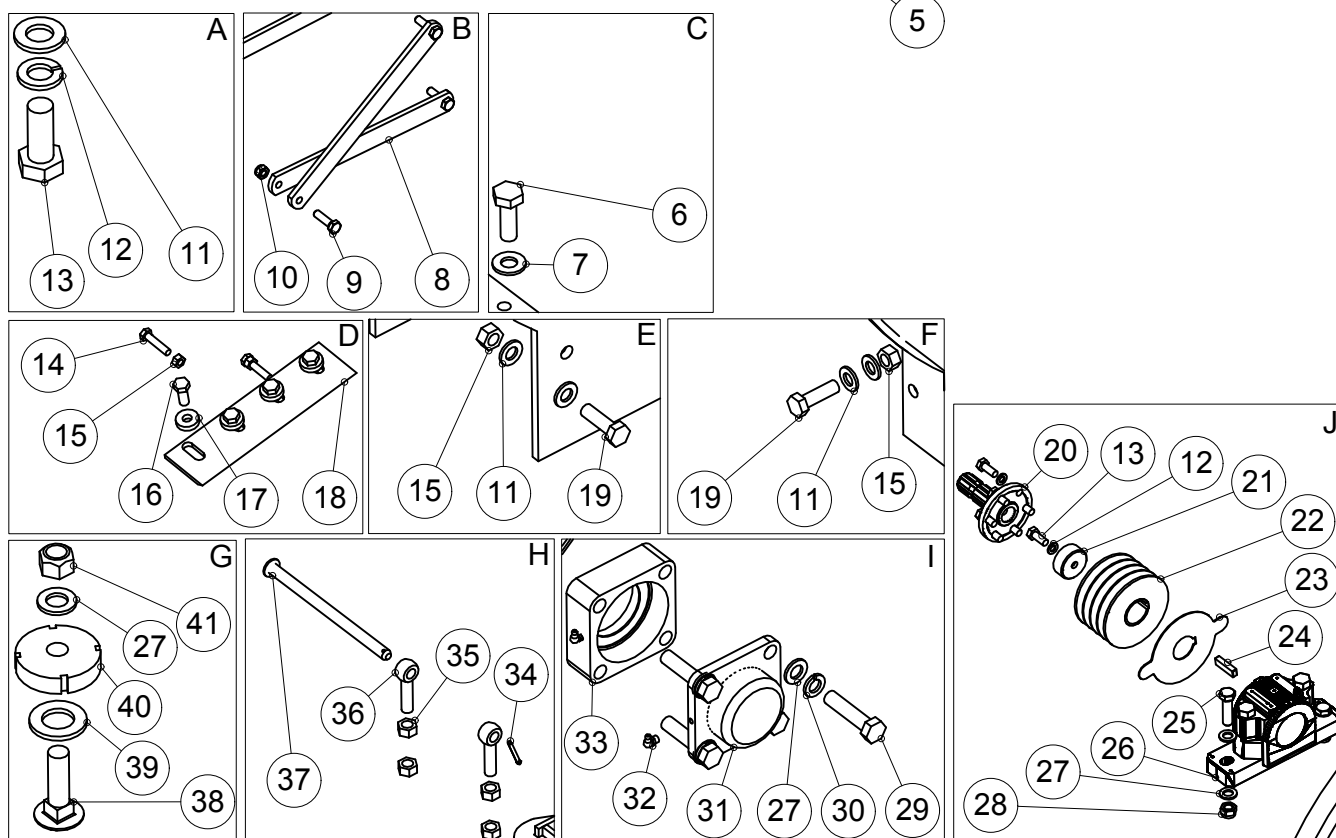

4.3 KAMMIO JA TERÄ / CHAMBER AND BLADE HJ 262, G/ GT/ GTC

OSA PART	KOODI CODE	NIMITYS	DESCRIPTION	KPL PCS
1	41750	YLÄKAMMIO	CHAMBER, UPPER	1
2	41760	LAIKKA	WHEEL	1
3	41723	ALAVASTATERÄ	COUNTER BLADE	1
4	42750	ALAKAMMIO	CHAMBER, LOWER	1
5	A12850	6-RUUVI	SCREW	1
6	A0A101524	6-RUUVI	SCREW	3
7	B5A0MB024	ALUSLAATTA	WASHER	3
8	48018	VARSII	ARM	2
9	A08101514	6-RUUVI	SCREW	3
10	AG8113014	6-MUTTERI	NUT	1
11	B5C0R2024	ALUSLAATTA	WASHER	28
12	B5C0M2514	JOUSIALUSLAATTA	WASHER	4
13	A0C101512	6-RUUVI	SCREW	11
14	A0C1S1524	6-RUUVI	SCREW	8
15	AGC111014	6-MUTTERI	NUT	20
16	A0G1A1514	6-RUUVI	SCREW	16
17	761221	ALUSLAATTA	WASHER	16
18	42271	TERÄ	BLADE	4
19	A0C1A1014	6-RUUVI	SCREW	12
20	761250	URA-AKSELI	SPLINE SHAFT	1
21	761202	KIINNITYS LAIPPA	RETAINER	1
22	48009	HIHNAPYÖRÄ	PULLEY	1
23	49207	SENSORIN LEVY	SENSORS PLATE	1
24	761205	KIILA	COTTER	1
25	A0G201524	6-RUUVI	SCREW	2
26	41730	SÄTEISLAAKERointi	BEARING	1
27	B5G102524	ALUSLAATTA	WASHER	8
28	AGG113014	6-MUTTERI	NUT	2
29	A0G2F1514	6-RUUVI	SCREW	4
30	B5G0U3514	JOUSIALUSLAATTA	WASHER	4
31	49008	LAAKERIPESÄN KANSI	COVER FOR BEARING	1
32	BJ6510000	RASVANIPPA	GREASE NIPPLE	2
33	490060	LAAKERIPESÄ	BREARING HOUSING	1
34	BA51A0004	SAKSISOKKA	COTTER PIN	1
35	A51700	6-MUTTERI	NUT	4
36	A0G3A1014	SILMÄRUUVI	SCREW	2
37	48022	SARANATAPPI	HINGE PIN	1
38	A0G1S3014	LUKKORUUVI	SCREW	1
39	B5R1F4024	ALUSLAATTA	WASHER	2
40	41691	LAAKERIN TUKI	BEARING SUPPORT	2
41	AGG11314	6-MUTTERI	NUT	2