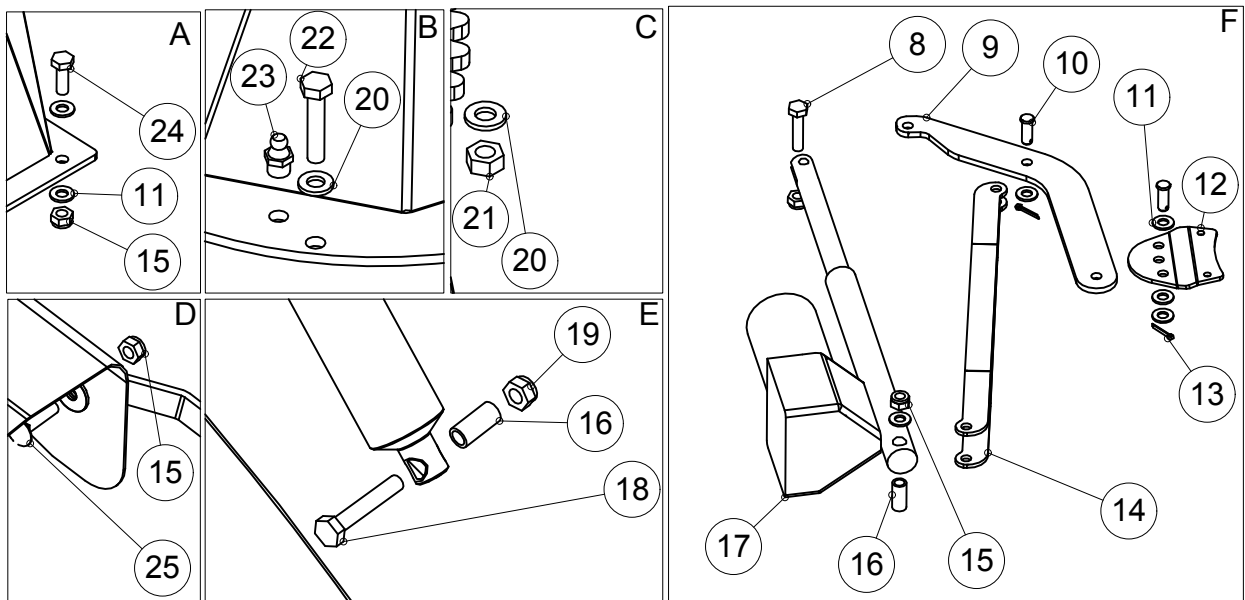

3.2 TORVI / FUNNEL HJ 252 / 262, GTC

OSA PART	KOODI CODE	NIMITYS	DESCRIPTION	KPL PCS
1	42538	LIPPA	DEFLECTOR	1
2	D40506	KARAMOOTTORI	SPINDLE MOTOR	1
3	42051	TORVI	FUNNEL	1
4	42063	VÄLILEVY	PLATE	1
5	42064	VÄLILEVY	PLATE	1
6	42072	TORVEN LÄHTÖ	FUNNELS BASE	1
7	41934	KIINNITYS PETI	FASTENER	1
8	A0A1F1014	6-RUUVI	SCREW	1
9	41931	VIPU	LEVER	1
10	BE1434	SOKKATAPPI	PIN	2
11	B5A0MB024	ALUSLAATTA	WASHER	13
12	41927	PIDIKE	HOLDER	2
13	BA30L0004	SAKSISOKKA	COTTER PIN	2
14	41932	VARSII	ARM	2
15	AGA113014	6-MUTTERI	NUT	8
16	D40003650	KUMIPUSLA	RUBBER PIECE	3
17	D40505	KARAMOOTTORI	SPINDLE MOTOR	1
18	A0A201014	6-RUUVI	SCREW	2
19	AGA113014	6-MUTTERI	NUT	2
20	B560E1524	ALUSLEVY	WASHER	30
21	AG6111014	6-MUTTERI	NUT	15
22	A06101014	6-MUTTERI	NUT	15
23	142680P	RASVANIPPA	GREASE NIPPLE	3
24	A0A101524	6-RUUVI	SCREW	4
25	A0A1A4524	LUKKORUUVI	SCREW	2