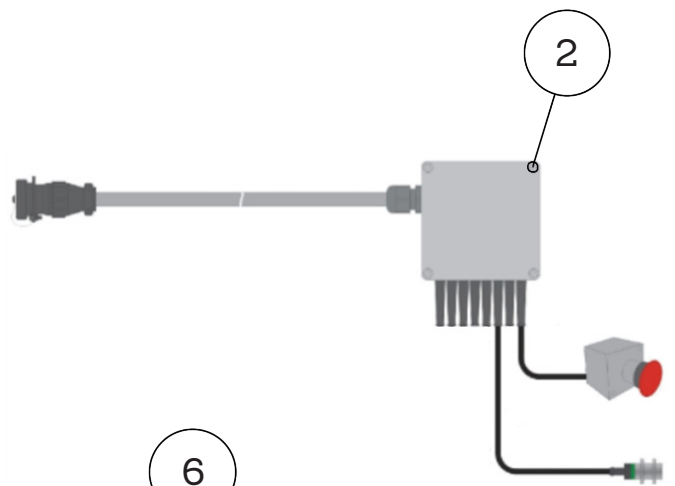

7.2 SÄHKÖSARJA / ELECTRONICS HJ 252/ 262, GTC

OSA PART	KOODI CODE	NIMITYS	DESCRIPTION	KPL PCS
1	45330	WIZARD C+ OHJAIN LAATIKKO	WIZARD C+ CONTROL BOX	1
2	45331	WIZARD C+ HAAROITUS RASIA	WIZARD C+ JUNCTION BOX	1
3	45335	WIZARD C+ PEDAALI	WIZARD C+ FOOT PEDAL	1
4	45333	JOHTOSARJA	WIRE KIT	1
5	49279	ANTURIN KIINNIKE	SENSOR FASTENER	1
6	75887	HAAROITUS JOHTO	SPLITTING CABLE	1