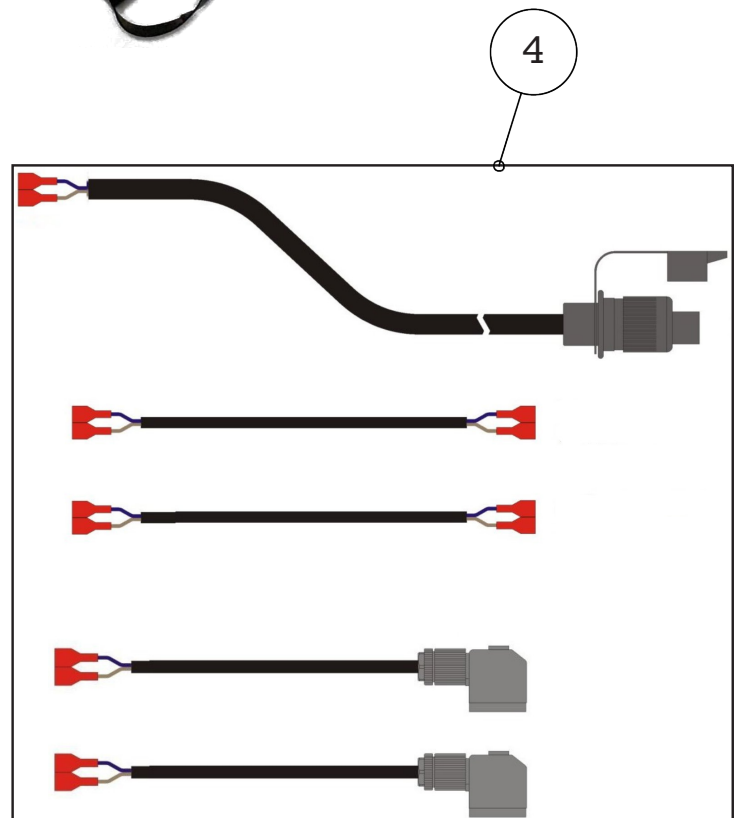

7.2 SÄHKÖSARJA / ELECTRONICS HJ 252/ 262, GTC

OSA PART	KOODI CODE	NIMITYS	DESCRIPTION	KPL PCS
1	45330	WIZARD C+ OHJAIN LAATIKKO	WIZARD C+ CONTROL BOX	1
2	45331	WIZARD C+ HAAROITUS RASIA	WIZARD C+ JUNCTION BOX	1
3	45335	WIZARD C+ PEDAALI	WIZARD C+ FOOT PEDAL	1
4	45333	JOHTOSARJA	WIRE KIT	1
5	49279	ANTURIN KIINNIKE	SENSOR FASTENER	1
6	75887	HAAROITUS JOHTO	SPLITTING CABLE	1