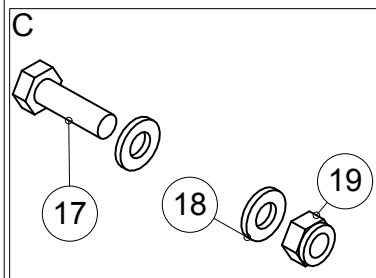

5.1 RUNKO / FRAME HJ 172 / 252 / 262, G/ GT/ GTC

OSA PART	KOODI CODE	NIMITYS	DESCRIPTION	HJ 172 / 252 KPL / PCS	HJ 262 KPL / PCS
1	41655	SUOJA	COVER	1	1
2	41657	TUKI	SUPPORT	1	1
3	47983	TERÄNSÄÄTÖTULKKI	ADJUSTMENT TOOL	1	1
4	27015	OHJEKIRJAN SUOJAPUTKI	PROTECTIVE TUBE	1	1
5	41644	NOSTOVARSI	ARM	2	2
6	42640	RUNKO	FRAME	1	1
7	42620	RUNGON KOROKKE	STAND	1	1
8	41896	TUKI	SUPPORT	1	1
9	14196	NIVELAKSELIN KANNATIN KOUKKU	SUPPORT HOOK	1	1
10	41809	TAKALEVY	BACKPLATE	1	1
11	41692	NIVELSUOJA	SHAFT GUARD	1	1
12	A0A101524	6-RUUVI	SCREW	19	11
13	B5A0MB024	ALUSLAATTA	WASHER	27	11
14	BEC000002	RENGAS-SOKKA	LINCHPIN	3	3
15	B5G102524	ALUSLAATTA	WASHER	4	4
16	A0G1A1514	6-RUUVI	SCREW	4	4
17	A060L1524	6-RUUVI	SCREW	2	2
18	B560E1524	ALUSLAATTA	WASHER	4	4
19	AG6113014	6-MUTTERI	NUT	2	2
20	A0C1A1014	6-RUUVI	SCREW	8	8
21	B5C0R2024	ALUSLAATTA	WASHER	16	16
22	AGC111014	6-MUTTERI	NUT	8	8
23	A50711	6-MUTTERI	NUT	2	2
24	B5A0V1525	ALUSLAATTA	WASHER	4	4
25	A080S1514	6-RUUVI	SCREW	2	2
26	14193	TYÖNTÖVARREN TAPPI	PIN	1	1
27	B84100001	JOUSISOKKA	COTTER	1	1
28	A51151	6-MUTTERI	NUT	8	8