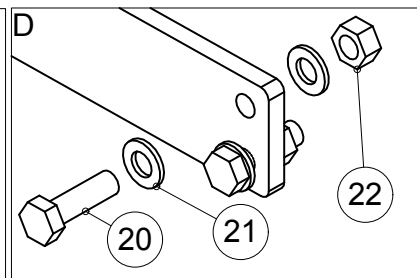

5.1 RUNKO / FRAME HJ 172 / 252 / 262, G/ GT/ GTC

OSA PART	KOODI CODE	NIMITYS	DESCRIPTION	HJ 172 / 252 KPL / PCS	HJ 262 KPL / PCS
1	41655	SUOJA	COVER	1	1
2	41657	TUKI	SUPPORT	1	1
3	47983	TERÄNSÄÄTÖTULKKI	ADJUSTMENT TOOL	1	1
4	27015	OHJEKIRJAN SUOJAPUTKI	PROTECTIVE TUBE	1	1
5	41644	NOSTOVARSI	ARM	2	2
6	42640	RUNKO	FRAME	1	1
7	42620	RUNGON KOROKKE	STAND	1	1
8	41896	TUKI	SUPPORT	1	1
9	14196	NIVELAKSELIN KANNATIN KOUKKU	SUPPORT HOOK	1	1
10	41809	TAKALEVY	BACKPLATE	1	1
11	41692	NIVELSUOJA	SHAFT GUARD	1	1
12	A0A101524	6-RUUVI	SCREW	19	11
13	B5A0MB024	ALUSLAATTA	WASHER	27	11
14	BEC000002	RENGAS-SOKKA	LINCHPIN	3	3
15	B5G102524	ALUSLAATTA	WASHER	4	4
16	A0G1A1514	6-RUUVI	SCREW	4	4
17	A060L1524	6-RUUVI	SCREW	2	2
18	B560E1524	ALUSLAATTA	WASHER	4	4
19	AG6113014	6-MUTTERI	NUT	2	2
20	A0C1A1014	6-RUUVI	SCREW	8	8
21	B5C0R2024	ALUSLAATTA	WASHER	16	16
22	AGC111014	6-MUTTERI	NUT	8	8
23	A50711	6-MUTTERI	NUT	2	2
24	B5A0V1525	ALUSLAATTA	WASHER	4	4
25	A080S1514	6-RUUVI	SCREW	2	2
26	14193	TYÖNTÖVARREN TAPPI	PIN	1	1
27	B84100001	JOUSISOKKA	COTTER	1	1
28	A51151	6-MUTTERI	NUT	8	8