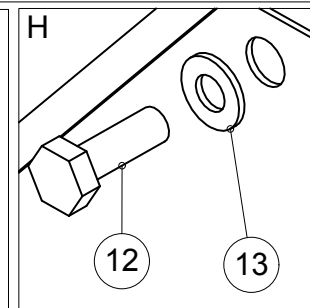

5.1 RUNKO / FRAME HJ 172 / 252 / 262, G/ GT/ GTC

OSA PART	KOODI CODE	NIMITYS	DESCRIPTION	HJ 172 / 252 KPL / PCS	HJ 262 KPL / PCS
1	41655	SUOJA	COVER	1	1
2	41657	TUKI	SUPPORT	1	1
3	47983	TERÄNSÄÄTÖTULKKI	ADJUSTMENT TOOL	1	1
4	27015	OHJEKIRJAN SUOJAPUTKI	PROTECTIVE TUBE	1	1
5	41644	NOSTOVARSI	ARM	2	2
6	42640	RUNKO	FRAME	1	1
7	42620	RUNGON KOROKKE	STAND	1	1
8	41896	TUKI	SUPPORT	1	1
9	14196	NIVELAKSELIN KANNATIN KOUKKU	SUPPORT HOOK	1	1
10	41809	TAKALEVY	BACKPLATE	1	1
11	41692	NIVELSUOJA	SHAFT GUARD	1	1
12	A0A101524	6-RUUVI	SCREW	19	11
13	B5A0MB024	ALUSLAATTA	WASHER	27	11
14	BEC000002	RENGAS-SOKKA	LINCHPIN	3	3
15	B5G102524	ALUSLAATTA	WASHER	4	4
16	A0G1A1514	6-RUUVI	SCREW	4	4
17	A060L1524	6-RUUVI	SCREW	2	2
18	B560E1524	ALUSLAATTA	WASHER	4	4
19	AG6113014	6-MUTTERI	NUT	2	2
20	A0C1A1014	6-RUUVI	SCREW	8	8
21	B5C0R2024	ALUSLAATTA	WASHER	16	16
22	AGC111014	6-MUTTERI	NUT	8	8
23	A50711	6-MUTTERI	NUT	2	2
24	B5A0V1525	ALUSLAATTA	WASHER	4	4
25	A080S1514	6-RUUVI	SCREW	2	2
26	14193	TYÖNTÖVARREN TAPPI	PIN	1	1
27	B84100001	JOUSISOKKA	COTTER	1	1
28	A51151	6-MUTTERI	NUT	8	8