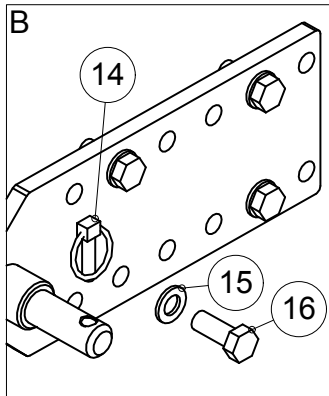

5.1 RUNKO / FRAME HJ 172 / 252 / 262, G/ GT/ GTC

OSA PART	KOODI CODE	NIMITYS	DESCRIPTION	HJ 172 / 252 KPL / PCS	HJ 262 KPL / PCS
1	41655	SUOJA	COVER	1	1
2	41657	TUKI	SUPPORT	1	1
3	47983	TERÄNSÄÄTÖTULKKI	ADJUSTMENT TOOL	1	1
4	27015	OHJEKIRJAN SUOJAPUTKI	PROTECTIVE TUBE	1	1
5	41644	NOSTOVARSI	ARM	2	2
6	42640	RUNKO	FRAME	1	1
7	42620	RUNGON KOROKKE	STAND	1	1
8	41896	TUKI	SUPPORT	1	1
9	14196	NIVELAKSELIN KANNATIN KOUKKU	SUPPORT HOOK	1	1
10	41809	TAKALEVY	BACKPLATE	1	1
11	41692	NIVELSUOJA	SHAFT GUARD	1	1
12	A0A101524	6-RUUVI	SCREW	19	11
13	B5A0MB024	ALUSLAATTA	WASHER	27	11
14	BEC000002	RENGAS-SOKKA	LINCHPIN	3	3
15	B5G102524	ALUSLAATTA	WASHER	4	4
16	A0G1A1514	6-RUUVI	SCREW	4	4
17	A060L1524	6-RUUVI	SCREW	2	2
18	B560E1524	ALUSLAATTA	WASHER	4	4
19	AG6113014	6-MUTTERI	NUT	2	2
20	A0C1A1014	6-RUUVI	SCREW	8	8
21	B5C0R2024	ALUSLAATTA	WASHER	16	16
22	AGC111014	6-MUTTERI	NUT	8	8
23	A50711	6-MUTTERI	NUT	2	2
24	B5A0V1525	ALUSLAATTA	WASHER	4	4
25	A080S1514	6-RUUVI	SCREW	2	2
26	14193	TYÖNTÖVARREN TAPPI	PIN	1	1
27	B84100001	JOUSISOKKA	COTTER	1	1
28	A51151	6-MUTTERI	NUT	8	8