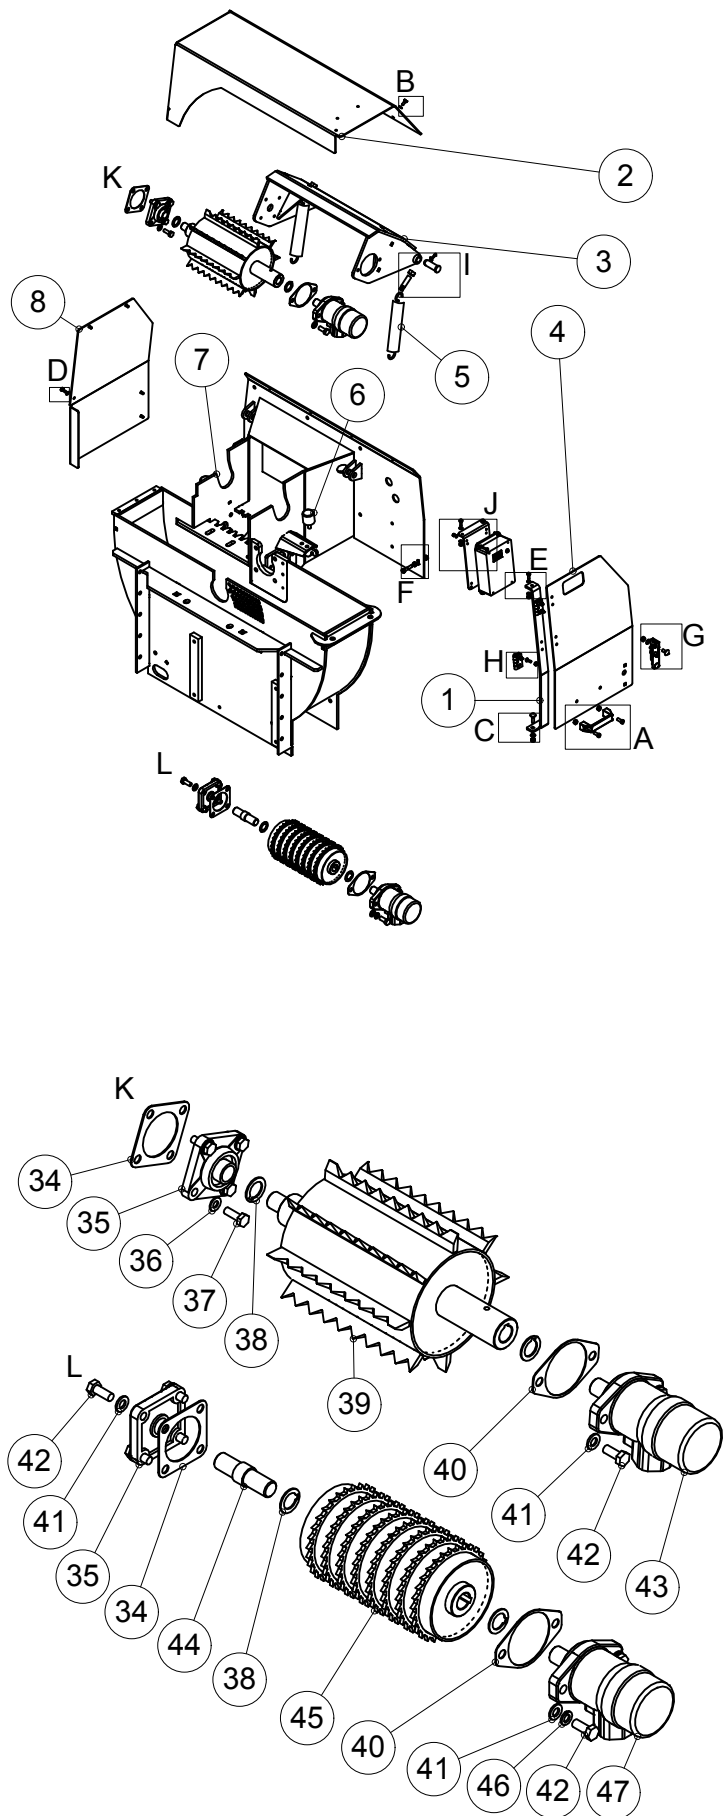

2.2 SYÖTTÖLAITE / FEEDING DEVICE HJ 262, G/ GT/ GTC

OSA PART	KOODI CODE	NIMITYS	DESCRIPTION	KPL PCS
1	42759	TUKI	SUPPORT	1
2	42756	YLÄSUOJALEVY	COVER PLATE	1
3	42672	SYÖTTÖLAITTEEN YLÄOSA	FEEDING DEVICE, UPPER FRAME	1
4	42757	PÄÄTYSUOJA	COVER PLATE	1
5	14711600	VETOJOUSI	SPRING	2
6	D40001547	KUMITYYNY	RUBBER CUSHION	2
7	42750	ALEMPI KAMMIO	LOWER CHAMBER	1
8	42758	PÄÄTYSUOJA	COVER PLATE	1
9	A04360	URARUUVI	SCREW	2
10	D30100	KAHVA	HANDLE	1
11	AG8111014	MUTTERI	NUT	6
12	A060G1024	6-RUUVI	SCREW	9
13	B560E1524	ALUSLEVY	WASHER	15
14	A08103014	LUKKORUUVI	SCREW	1
15	B580H1624	ALUSLEVY	WASHER	3
16	AG8113014	6-MUTTERI	NUT	1
17	A060L1524	6-RUUVI	SCREW	3
18	AG6113014	6-MUTTERI	NUT	3
19	A03680	6-RUUVI	SCREW	1
20	A05150	LUKKORUUVI	SCREW	2
21	48422	LUKKO	LOCK	1
22	BA5100004	SAKSISOKKA	COTTER PIN	2
23	766551	TAPPI	PIN	2
24	AGE111014	6-MUTTERI	NUT	2
25	BC3000004	JOUSEN KIINNITIN	SPRINGS FASTENER	2
26	AG6113014	6-MUTTERI	NUT	8
27	A02655	6-KOLORUUVI UPPOKANTAINEN	SCREW	8
28	428652	SARANA	HINGE	2
29	AG5113014	6-MUTTERI	NUT	4
30	B550A1024	ALUSLEVY	WASHER	8
31	42814	OHJAIMEN TUKILEVY	PLATE	1
32	42815	OHJAIMEN KOTELO	CIRCUIT BOX	1
33	A01055	URARUUVI	SCREW	4
34	41498	SOVITE LEVY	FITTING PLATE	2
35	CLUCF2050	LAIPPALAAKERI	BEARING	2
36	B5A0MB024	ALUSLEVY	WASHER	4
37	A0A101524	6-RUUVI	SCREW	4
38	41499	SOVITERENGAS	FITTING RING	4
39	42690	YLÄSYÖTTÖRULLA	UPPER FEEDER	1
40	49058	SOVITE LEVY	FITTING PLATE	2
41	B5C0R2024	ALUSLEVY	WASHER	8
42	A0C101512	6-RUUVI	SCREW	8
43	D30000311	HYDRAULI MOOTTORI	HYDRAULIC MOTOR	1
44	709250	AKSELI TAPPI	SHAFT	1
45	48355	ALASYÖTTÖRULLA	LOWER FEEDER	1
46	B5C0M2514	JOUSIALUSLAATTA	WASHER	2
47	D65702000	HYDRAULI MOOTTORI PIIRILEVY	HYDRAULIC MOTOR CIRCUIT BOARD	1