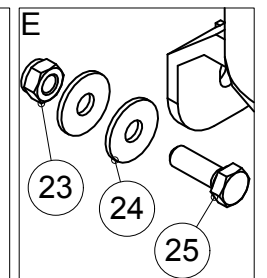

5.1 RUNKO / FRAME HJ 172 / 252 / 262, G/ GT/ GTC

OSA PART	KOODI CODE	NIMITYS	DESCRIPTION	HJ 172 / 252 KPL / PCS	HJ 262 KPL / PCS
1	41655	SUOJA	COVER	1	1
2	41657	TUKI	SUPPORT	1	1
3	47983	TERÄNSÄÄTÖTULKKI	ADJUSTMENT TOOL	1	1
4	27015	OHJEKIRJAN SUOJAPUTKI	PROTECTIVE TUBE	1	1
5	41644	NOSTOVARSI	ARM	2	2
6	42640	RUNKO	FRAME	1	1
7	42620	RUNGON KOROKKE	STAND	1	1
8	41896	TUKI	SUPPORT	1	1
9	14196	NIVELAKSELIN KANNATIN KOUKKU	SUPPORT HOOK	1	1
10	41809	TAKALEVY	BACKPLATE	1	1
11	41692	NIVELSUOJA	SHAFT GUARD	1	1
12	A0A101524	6-RUUVI	SCREW	19	11
13	B5A0MB024	ALUSLAATTA	WASHER	27	11
14	BEC000002	RENGAS-SOKKA	LINCHPIN	3	3
15	B5G102524	ALUSLAATTA	WASHER	4	4
16	A0G1A1514	6-RUUVI	SCREW	4	4
17	A060L1524	6-RUUVI	SCREW	2	2
18	B560E1524	ALUSLAATTA	WASHER	4	4
19	AG6113014	6-MUTTERI	NUT	2	2
20	A0C1A1014	6-RUUVI	SCREW	8	8
21	B5C0R2024	ALUSLAATTA	WASHER	16	16
22	AGC111014	6-MUTTERI	NUT	8	8
23	A50711	6-MUTTERI	NUT	2	2
24	B5A0V1525	ALUSLAATTA	WASHER	4	4
25	A080S1514	6-RUUVI	SCREW	2	2
26	14193	TYÖNTÖVARREN TAPPI	PIN	1	1
27	B84100001	JOUSISOKKA	COTTER	1	1
28	A51151	6-MUTTERI	NUT	8	8