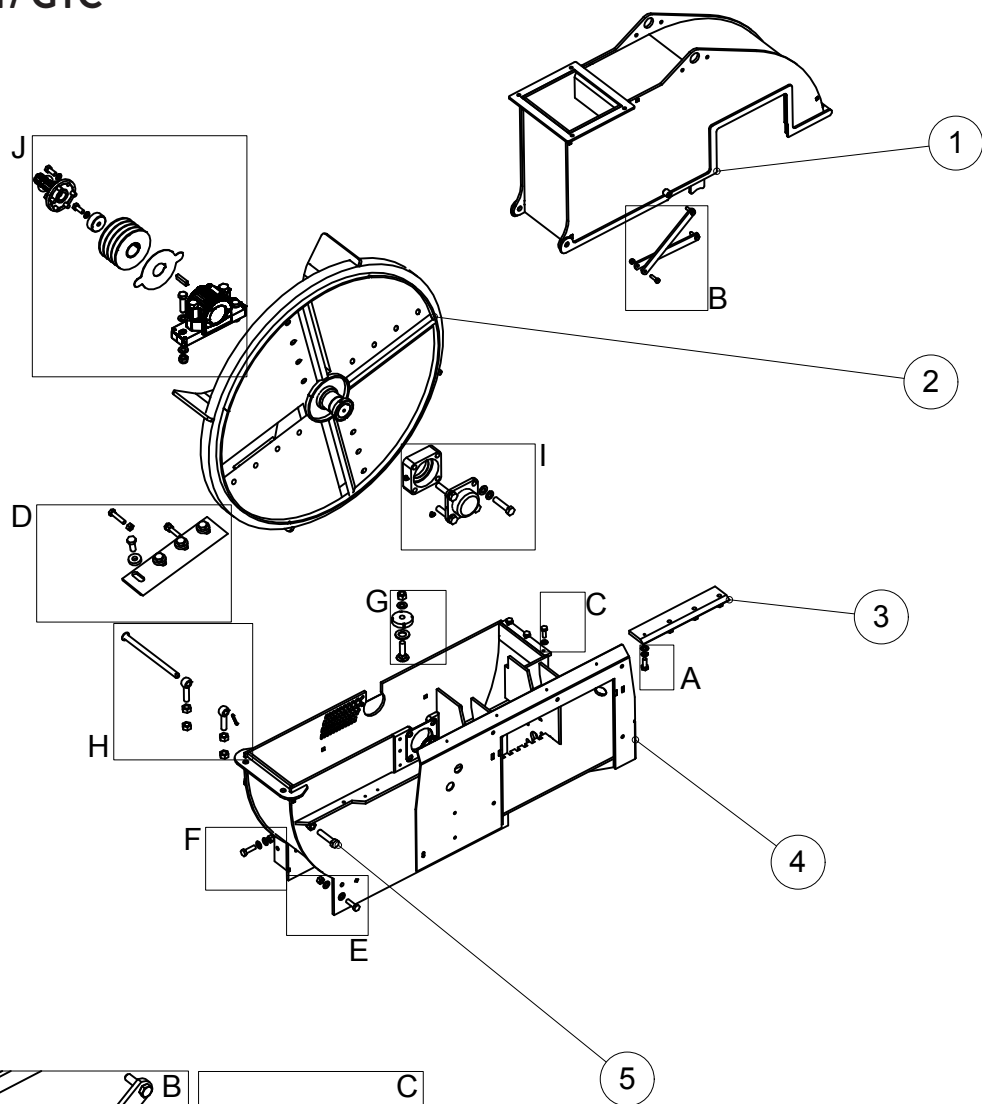

4.3 KAMMIO JA TERÄ / CHAMBER AND BLADE HJ 262, G/ GT/ GTC

OSA PART	KOODI CODE	NIMITYS	DESCRIPTION	KPL PCS
1	41750	YLÄKAMMIO	CHAMBER, UPPER	1
2	41760	LAIKKA	WHEEL	1
3	41723	ALAVASTATERÄ	COUNTER BLADE	1
4	42750	ALAKAMMIO	CHAMBER, LOWER	1
5	A12850	6-RUUVI	SCREW	1
6	A0A101524	6-RUUVI	SCREW	3
7	B5A0MB024	ALUSLAATTA	WASHER	3
8	48018	VARSII	ARM	2
9	A08101514	6-RUUVI	SCREW	3
10	AG8113014	6-MUTTERI	NUT	1
11	B5C0R2024	ALUSLAATTA	WASHER	28
12	B5C0M2514	JOUSIALUSLAATTA	WASHER	4
13	A0C101512	6-RUUVI	SCREW	11
14	A0C1S1524	6-RUUVI	SCREW	8
15	AGC111014	6-MUTTERI	NUT	20
16	A0G1A1514	6-RUUVI	SCREW	16
17	761221	ALUSLAATTA	WASHER	16
18	42271	TERÄ	BLADE	4
19	A0C1A1014	6-RUUVI	SCREW	12
20	761250	URA-AKSELI	SPLINE SHAFT	1
21	761202	KIINNITYS LAIPPA	RETAINER	1
22	48009	HIHNAPYÖRÄ	PULLEY	1
23	49207	SENSORIN LEVY	SENSORS PLATE	1
24	761205	KIILA	COTTER	1
25	A0G201524	6-RUUVI	SCREW	2
26	41730	SÄTEISLAAKERointi	BEARING	1
27	B5G102524	ALUSLAATTA	WASHER	8
28	AGG113014	6-MUTTERI	NUT	2
29	A0G2F1514	6-RUUVI	SCREW	4
30	B5G0U3514	JOUSIALUSLAATTA	WASHER	4
31	49008	LAAKERIPESÄN KANSI	COVER FOR BEARING	1
32	BJ6510000	RASVANIPPA	GREASE NIPPLE	2
33	490060	LAAKERIPESÄ	BREARING HOUSING	1
34	BA51A0004	SAKSISOKKA	COTTER PIN	1
35	A51700	6-MUTTERI	NUT	4
36	A0G3A1014	SILMÄRUUVI	SCREW	2
37	48022	SARANATAPPI	HINGE PIN	1
38	A0G1S3014	LUKKORUUVI	SCREW	1
39	B5R1F4024	ALUSLAATTA	WASHER	2
40	41691	LAAKERIN TUKI	BEARING SUPPORT	2
41	AGG11314	6-MUTTERI	NUT	2