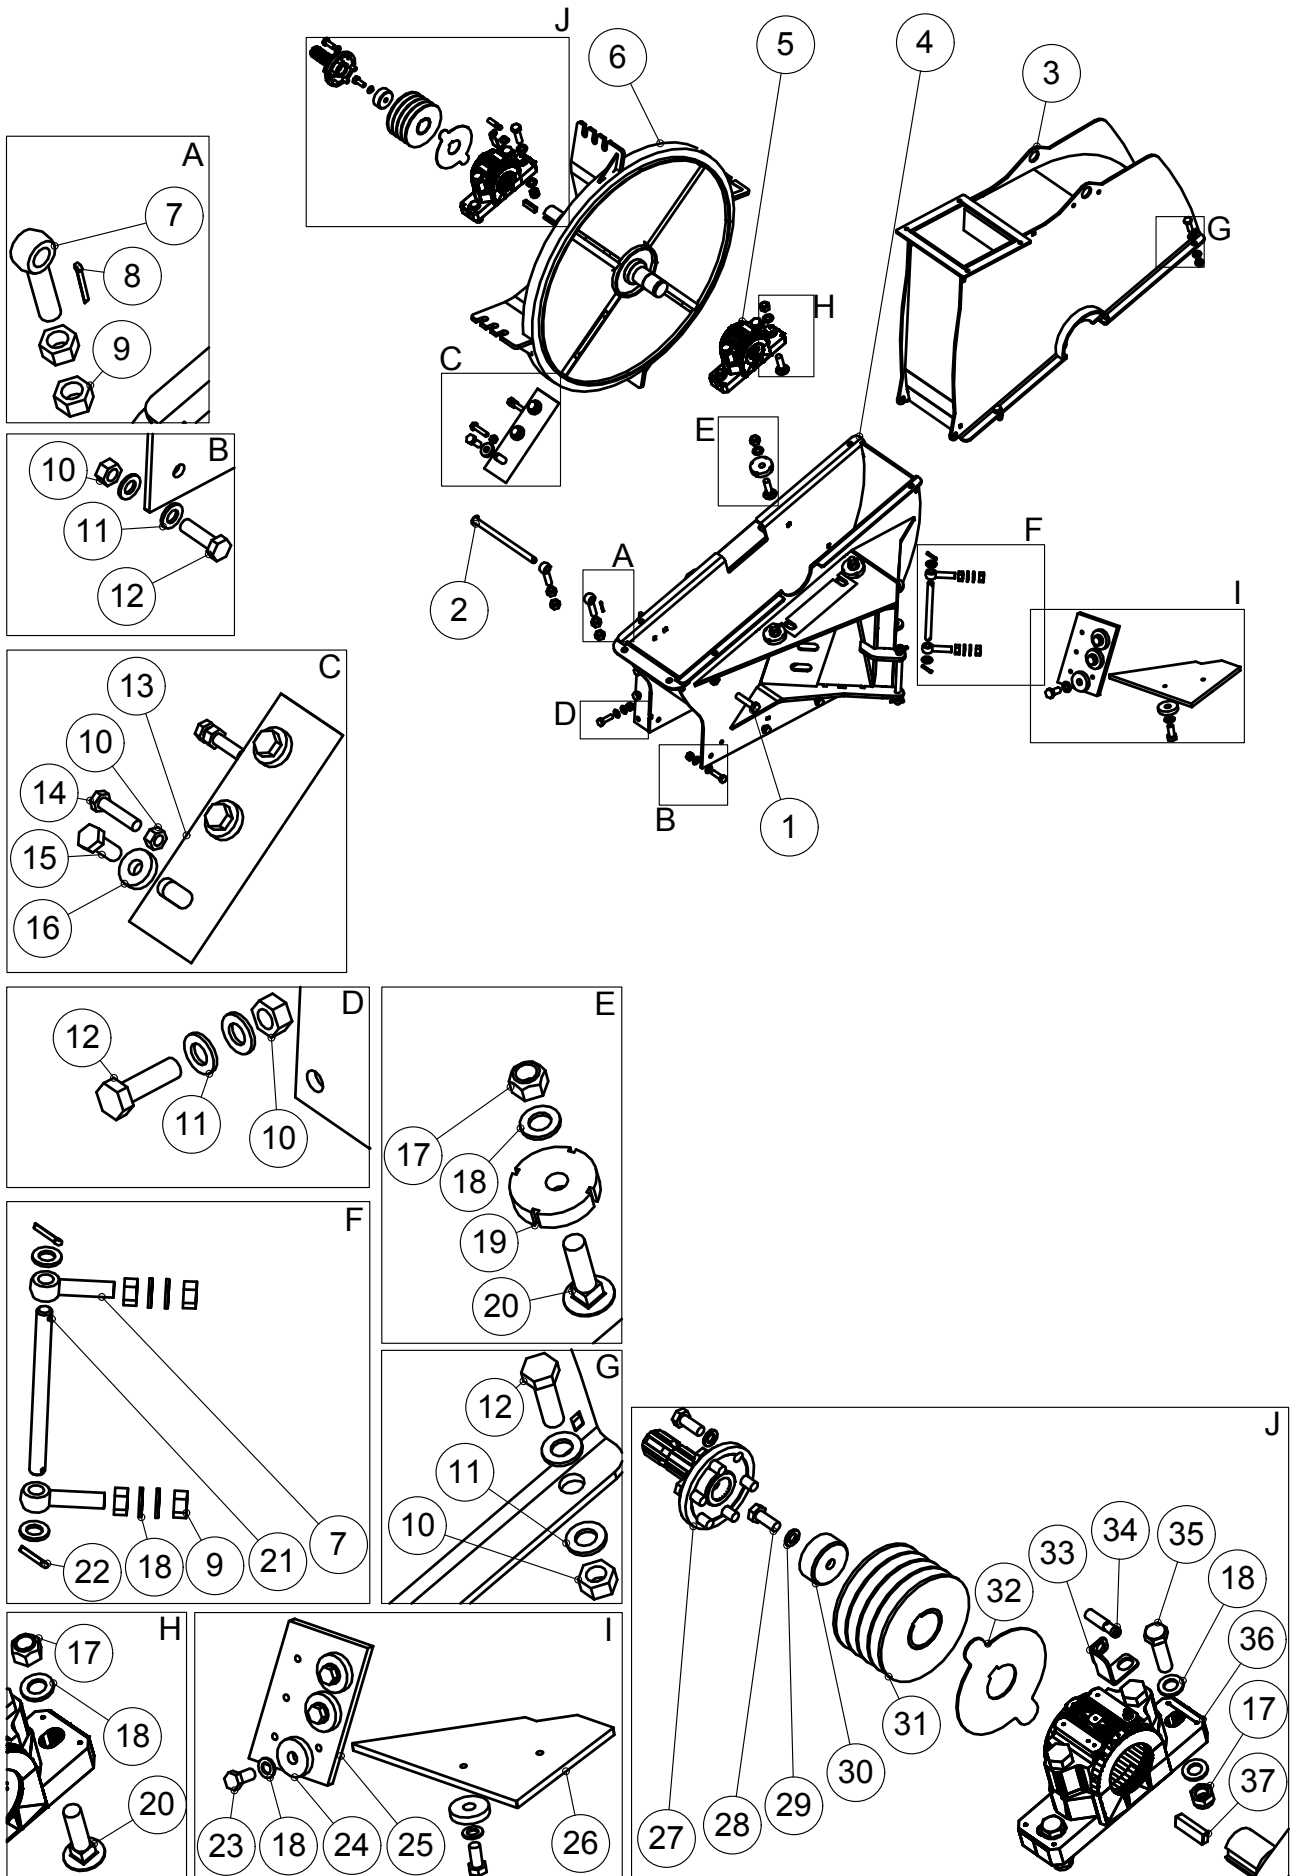

4.2 KAMMIO JA TERÄ / CHAMBER AND BLADE HJ 252, G/ GT /GTC

OSA PART	KOODI CODE	NIMITYS	DESCRIPTION	KPL PCS
1	A12850	6-RUUVI	SCREW	1
2	48022	SARANATAPPI	PIN	1
3	42545	YLÄKAMMIO	UPPER CHAMBER	1
4	41630	ALÄKAMMIO	LOWER CHAMBER	1
5	761301	PÄITÄISLAAKEROINTI	BEARING	1
6	761100	LAIKKA	WHEEL	1
7	A0G3A1014	SILMÄRUUVI	SCREW	4
8	BA51A0004	SAKSISOKKA	COTTER PIN	2
9	A51700	6-MUTTERI	NUT	8
10	AGC111014	6-MUTTERI	NUT	26
11	B5C0R2024	ALUSLAATTA	WASHER	36
12	A0C1A1014	6-RUUVI	SCREW	18
13	D56133172	TERÄ	BLADE	4
14	A0C1S1524	6-RUUVI	SCREW	8
15	A0G1A1514	6-RUUVI	SCREW	12
16	761221	ALUSLAATTA	WASHER	12
17	AGG113014	6-MUTTERI	NUT	8
18	B5G102524	ALUSLAATTA	WASHER	21
19	41691	LAAKERIN TUKI	BEARING SUPPORT	4
20	A0G1S3014	LUKKORUUVI	SCREW	6
21	766552	TAPPI	PIN	2
22	BA5100004	SAKSISOKKA	COTTER PIN	4
23	A0G151524	6-RUUVI	SCREW	5
24	772803	ALUSLAATTA	WASHER	5
25	766565	SIVUVASTATERÄ	COUNTER BLADE, SIDE	1
26	41372	ALAVASTATERÄ	COUNTER BLADE, BOTTOM	1
27	761250	URA-AKSELI	SPLINE SHAFT	1
28	A0C101512	6-RUUVI	SCREW	7
29	B5C0M2514	JOUSIALUSLAATTA	WASHER	7
30	761202	KIINNITYS LAIPPA	RETAINER	1
31	48009	HIHNAPYÖRÄ	PULLEY	1
32	49207	SENSORIN LEVY	SENSORS PLATE	1
33	71271	SENSORIN KIINNIKE	SENSORS HOLDER	1
34	72503	INDUKTIIVINEN ANTURI	INDUCTIVE SENSOR	1
35	A0G201524	6-RUUVI	SCREW	2
36	761302	SÄTEISLAAKEROINTI	BEARING	1
37	761205	KIILA	COTTER	1