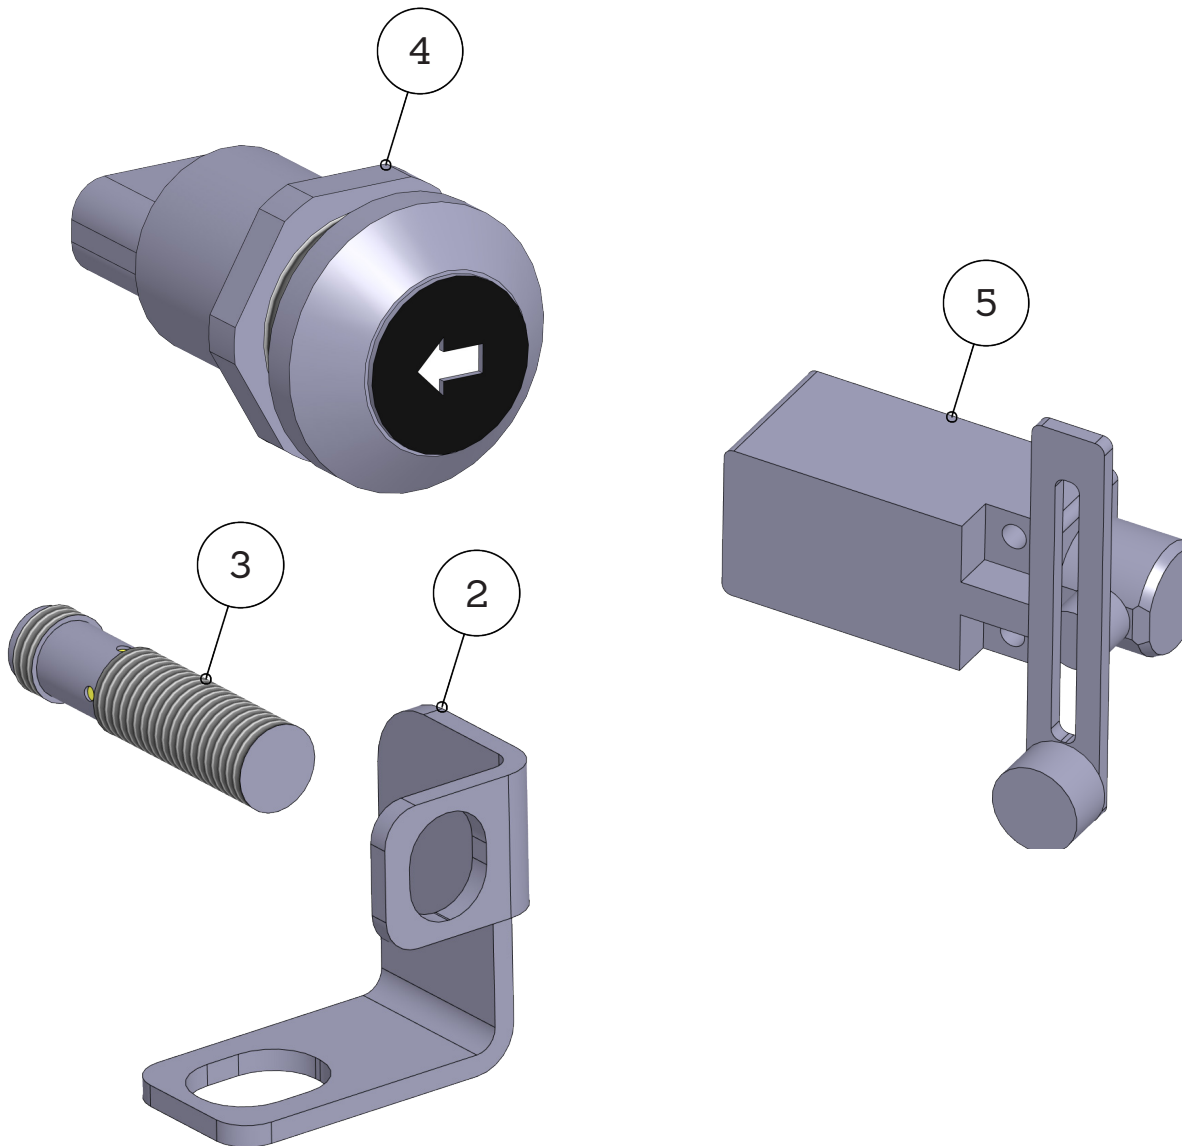

7.1 SÄHKÖSARJA / ELECTRONICS
HJ 172/ 252/ 262, G/GT

OSA PART	KOODI CODE	NIMITYS	DESCRIPTION	KPL PCS
1	42820	JOHTOSARJA	WIRE KIT	1
2	71271	ANTURIN KIINNIKE	SENSOR FASTENER	1
3	72503	INDUKTIIVINEN ANTURI	INDUCTIVE SENSOR	1
4	42831	NAPPULA	BUTTON	4
5	OMROND4N-412G 42822	RAJAKATKAISIN PIIRILEVY	LIMIT SWITCH CIRCUIT BOARD	1 1