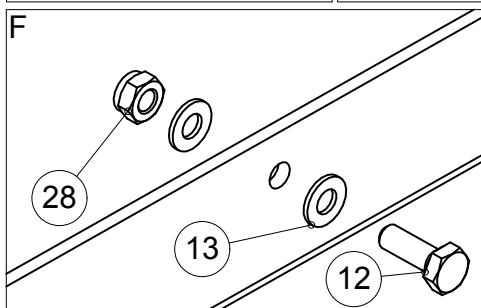

5.1 RUNKO / FRAME HJ 172 / 252 / 262, G/ GT/ GTC

OSA PART	KOODI CODE	NIMITYS	DESCRIPTION	HJ 172 / 252 KPL / PCS	HJ 262 KPL / PCS
1	41655	SUOJA	COVER	1	1
2	41657	TUKI	SUPPORT	1	1
3	47983	TERÄNSÄÄTÖTULKKI	ADJUSTMENT TOOL	1	1
4	27015	OHJEKIRJAN SUOJAPUTKI	PROTECTIVE TUBE	1	1
5	41644	NOSTOVARSI	ARM	2	2
6	42640	RUNKO	FRAME	1	1
7	42620	RUNGON KOROKKE	STAND	1	1
8	41896	TUKI	SUPPORT	1	1
9	14196	NIVELAKSELIN KANNATIN KOUKKU	SUPPORT HOOK	1	1
10	41809	TAKALEVY	BACKPLATE	1	1
11	41692	NIVELSUOJA	SHAFT GUARD	1	1
12	A0A101524	6-RUUVI	SCREW	19	11
13	B5A0MB024	ALUSLAATTA	WASHER	27	11
14	BEC000002	RENGAS-SOKKA	LINCHPIN	3	3
15	B5G102524	ALUSLAATTA	WASHER	4	4
16	A0G1A1514	6-RUUVI	SCREW	4	4
17	A060L1524	6-RUUVI	SCREW	2	2
18	B560E1524	ALUSLAATTA	WASHER	4	4
19	AG6113014	6-MUTTERI	NUT	2	2
20	A0C1A1014	6-RUUVI	SCREW	8	8
21	B5C0R2024	ALUSLAATTA	WASHER	16	16
22	AGC111014	6-MUTTERI	NUT	8	8
23	A50711	6-MUTTERI	NUT	2	2
24	B5A0V1525	ALUSLAATTA	WASHER	4	4
25	A080S1514	6-RUUVI	SCREW	2	2
26	14193	TYÖNTÖVARREN TAPPI	PIN	1	1
27	B84100001	JOUSISOKKA	COTTER	1	1
28	A51151	6-MUTTERI	NUT	8	8