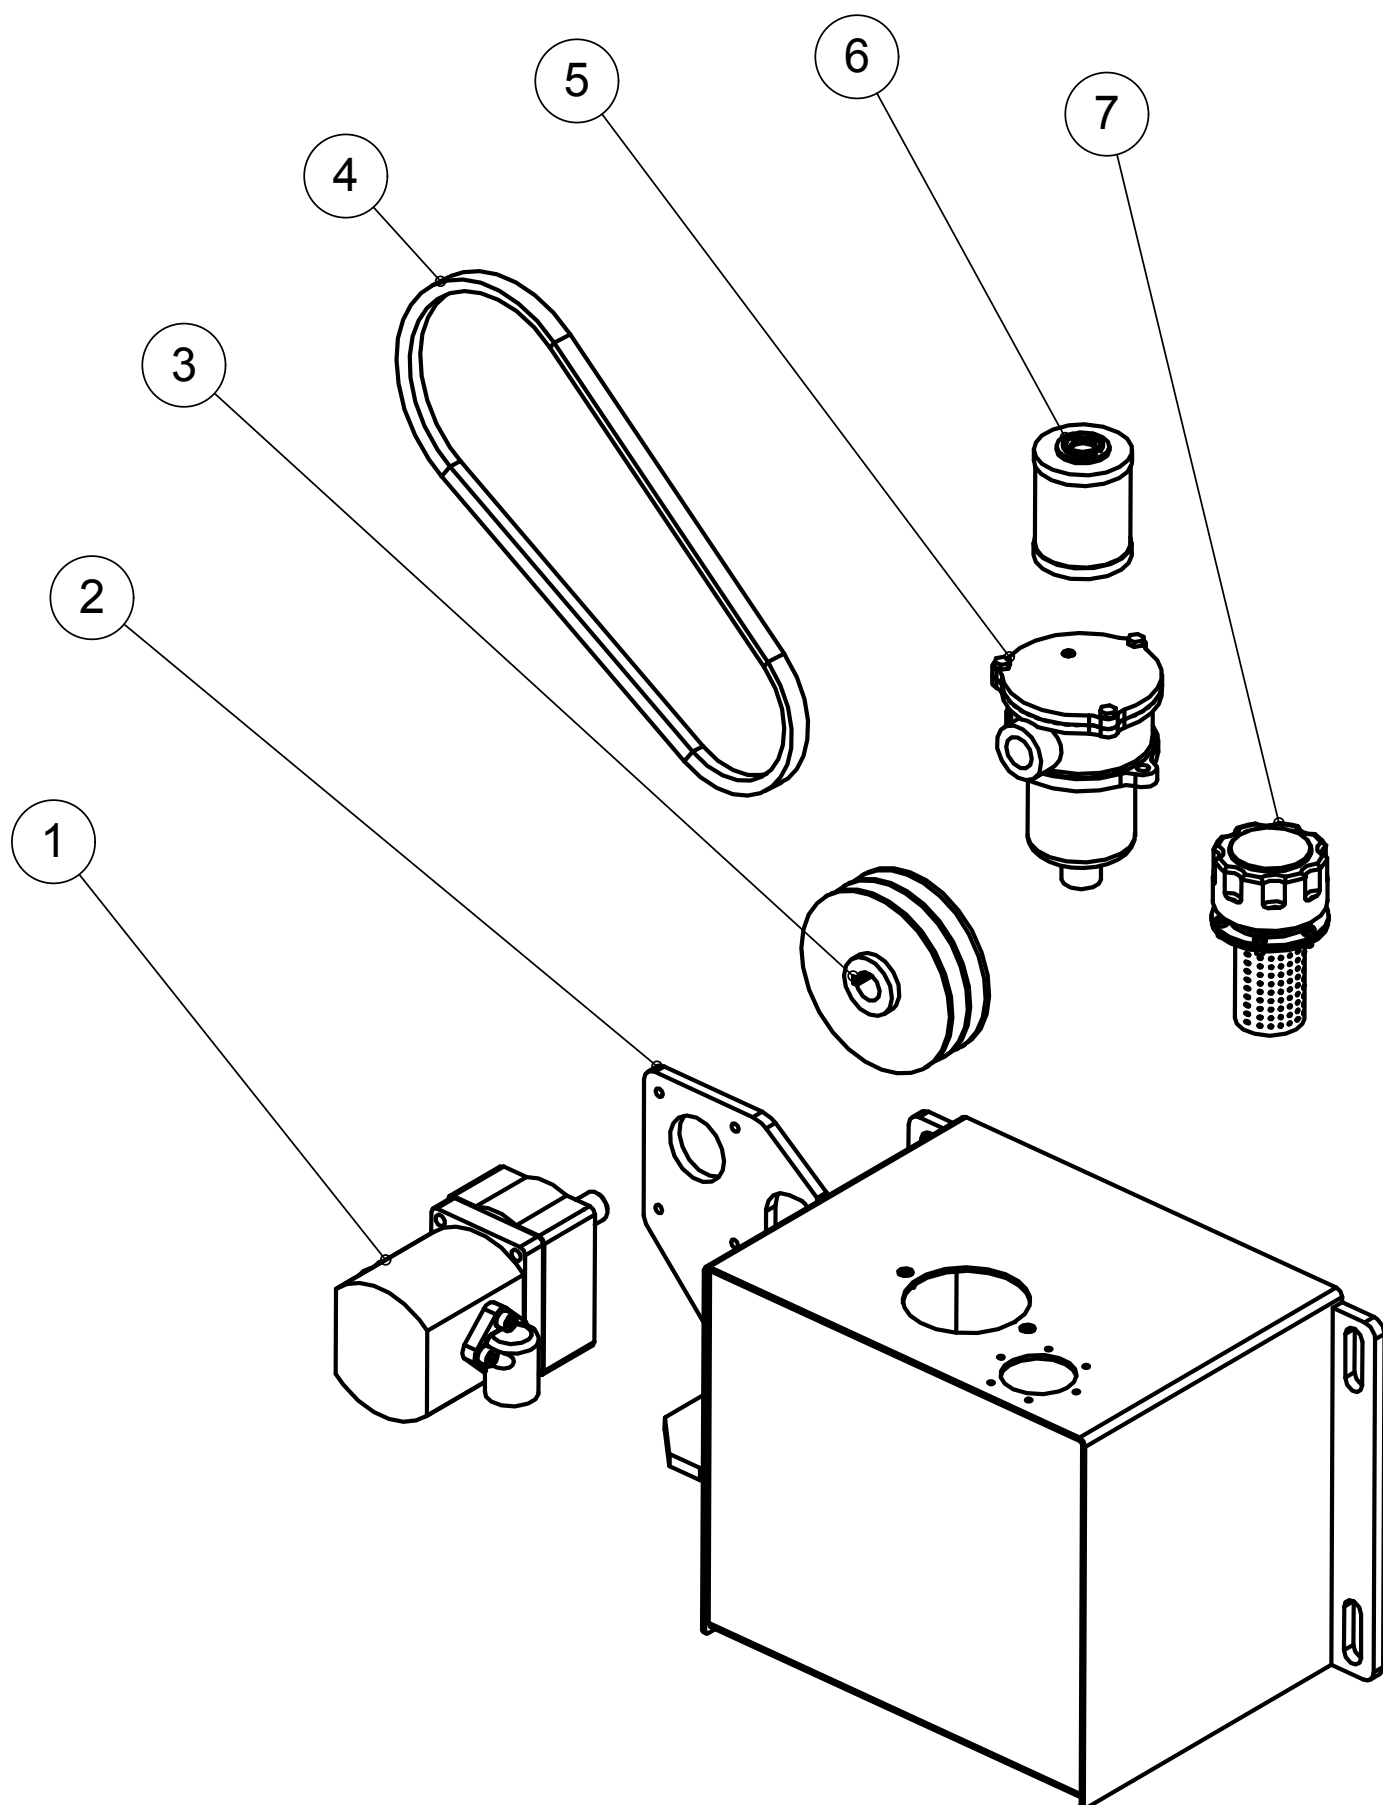

6.2 HYDRAULIIKKA / HYDRAULICS HJ 252/ 262, GT/GTC

OSA PART	KOODI CODE	NIMITYS	DESCRIPTION	KPL PCS
1	765701	PUMPPU	PUMP	1
2	41401	SÄILIÖ	TANK	1
3	47641	HIHNAPYÖRÄ	PULLEY	1
4	BMOB38	HIHNA	BELT	2
5	D65703000	SUODATIN	FILTER	1
6	765919	SUODATIN PATRUUNA	FILTER CATRIDGE	1
7	D65741000	HUOHOTIN	BREATHER VALVE	1