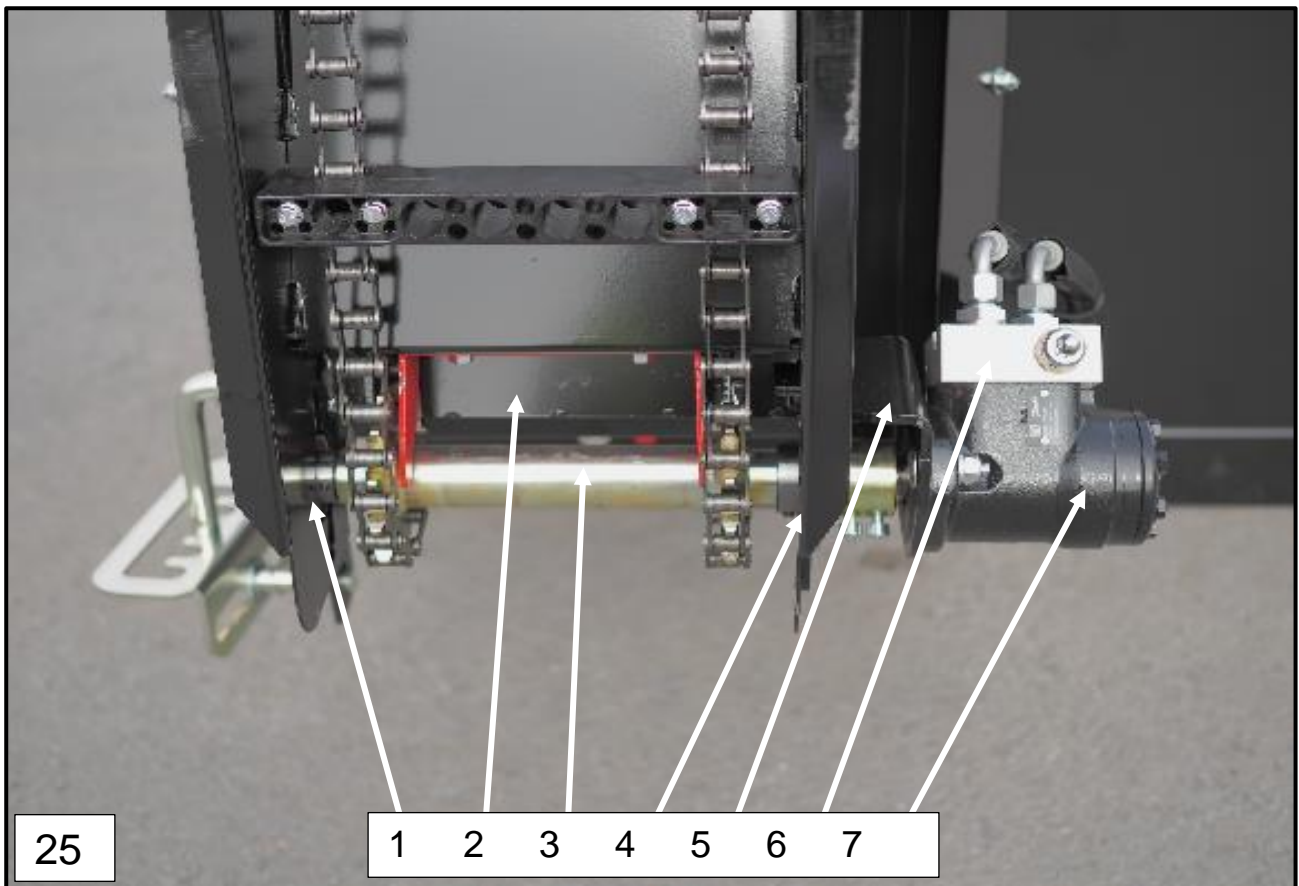

Picture	Part	Number	Code	Nimitys	Denomination
25	1	OBPFL5	10 633	Peltilaippalaakeri, sis. pellit	Plate flange bearing
25	2	L2604110	32 153	Rataan suoja	Cover
25	3	2604005	32 545	Vetoakseli kiilauralla	Drive shaft
25	4	OBPFL7	32 151	Peltilaippalaakeri ,sis.pellit	Plate flange bearing
25	5	L2601270	32 152	Moottorin alusta	Motor platform
25	6	OH7261502	14 989	Paineenrajoitusventtiili, moottori	Pressure limiter
25	7	OH7200081	11 779	Hydraulimoottori WP 80	Hydraulic motor WP 80
26	1	OYV6AF750	11 197	Vinssi Goliath 6AF	Winch Goliath 6AF
26	2	K2626001	10 995	Kiinnitysketju	Attachment chain
26	3	ORM16100C603	14 465	Lukkoruuvi	Lock cap bolt
26	4	2608002	32 481	Kääntöpalkki	Swing beam
26	5	K2613011	31 735	Läppä	Clap
26	6	K7007052	10 993	Liukupala	Glide block
26	7	OVA4500	10 482	Vaijeri 4900 mm	Wire 4900 mm