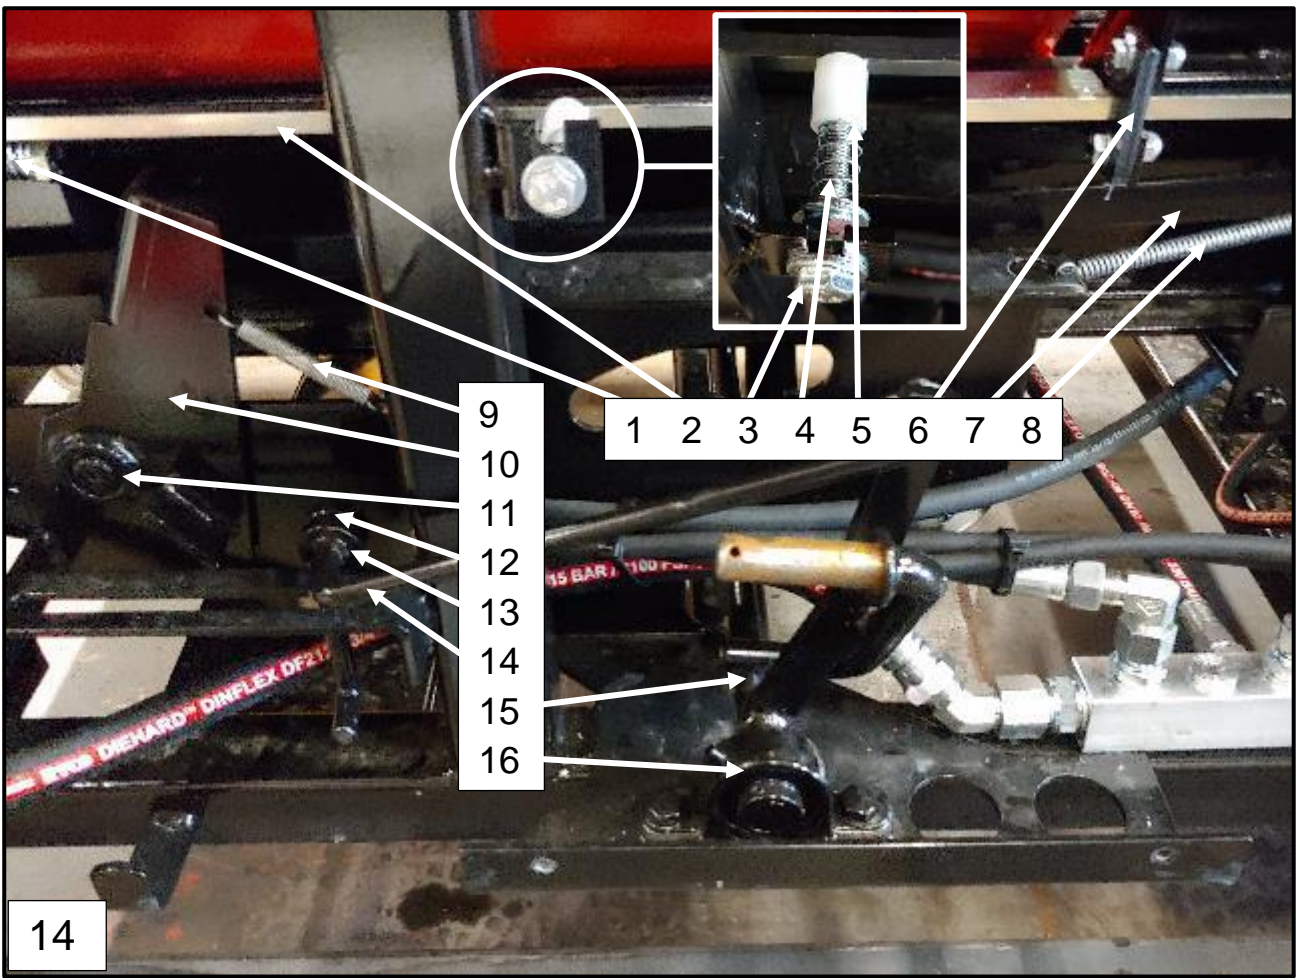

Picture	Part	Number	Code	Nimitys	Denomination
14	1	OJP2520130	10 716	Puristusjousi 2,5 x 20 x 130	Pressure spring 2,5 x 20 x 130
14	2	50034747	32 678	Laukaisutanko	Launch bar
14	3	ORM08060C93		Kuusioruuvi	Hex screw
14	4	OJP101640	32 691	Puristusjousi 1,0 x 16 x 40	Pressure spring 1,0 x 16 x 40
14	5	RU19LV	31 898	Nylon pusla 19 x 10 x 25 mm	Nylon bushing
14	6	L2838010	13 605	Liukupala	Glide block
14	7	2862001	12 135	Stopparitanko	Stop pin
14	8	OJV101168	10 008	Vetojousi 1,0 x 11 x 68	Draw-spring 1,0 x 11 x 68
14	9	OJV101168	10 008	Vetojousi 1,0 x 11 x 68	Draw-spring 1,0 x 11 x 68
14	10	50035059	32 679	Laukaisulevy	Launch plate
14	11	OL60022RS	10 636	Laakeri 6002 2RS	Bearing 6002 2RS
14	12	OL63012RS	10 081	Laakeri 6301 2RS	Bearing 6301 2RS
14	13	OL62012RS	10 060	Laakeri 6201 2RS	Bearing 6201 2RS
14	14	2852001	12 118	Laukaisuvipu	Launch bar
14	15	50036690	32 680	Akseli monitoimi	Multi-purpose shaft
14	16	UCP205	13 635	Laakeri UCP205	Bearing UCP205