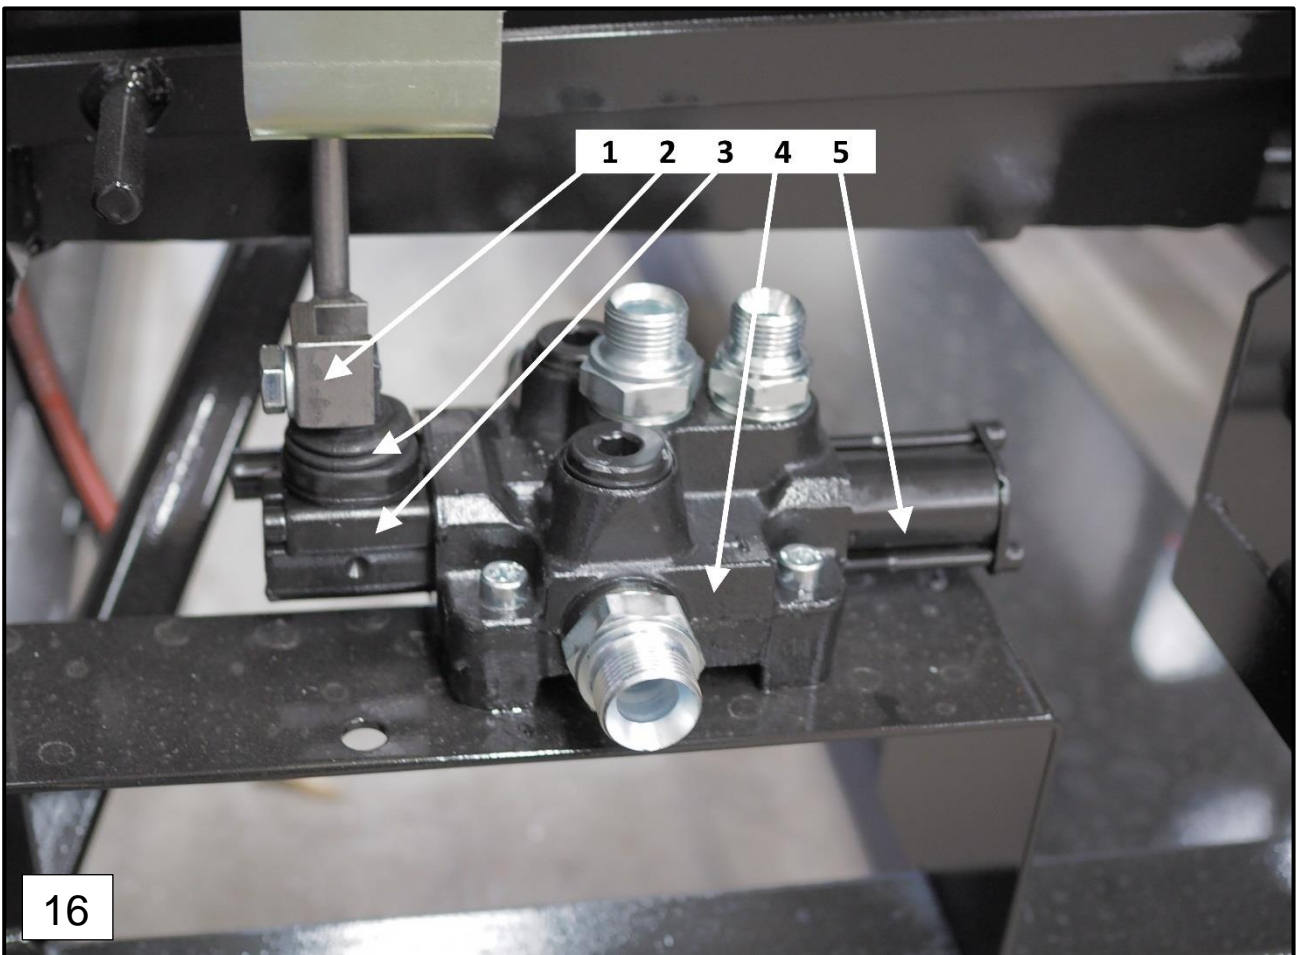

Picture	Part	Number	Code	Nimitys	Denomination
15	1	50034749	32 692	Laukaisuvipu	Launch plate
15	2	2840010	11 954	Puskimen ohjauslevy	Guide plate for pusher
15	3	OH1806105	10 073	Sylinteri 3,5t	Cylinder 3,5t
15	3	OH706345	10 071	Sylinteri 5,6t	Cylinder 5,6t
15	3	OH1806500	11 190	Tiivistesarja 50/36	Seal kit 50/36
15	3	OH706345TS	11 191	Tiivistesarja 63/45	Seal kit 63/45
15	4	50039923		Puskin	Ram
15	5	OHP05027	32 450	Joystic-venttiili (4-karainen) DN4	KS35/40 4-spool joystick
15	6	OHDO28601002	13 664	Joystic-venttiilin suojakumi	Protect rubber of ML- Joystick valve
15	7	OHDO55513615R	13 666	Joystick varaosasarja	Joystick - spare parts serie
15	8	OHDOPR06A	31 452	Joystic-tappi	Pin 41 mm
16	1	K10044030	31 292	Haarukka	
16	2	OK1807103	11 193	Suojakumi	Rubber cover
16	3	DO57010246R	11 194	Karakupparisarja	Spool shifter
16	4	DO6DV1BBCCZ180050	10 095	Halkaisuventtiili	Splitting valve
16	5	OH1807101	11 192	Lukitusosa M6 kierteellä	Detent end M6