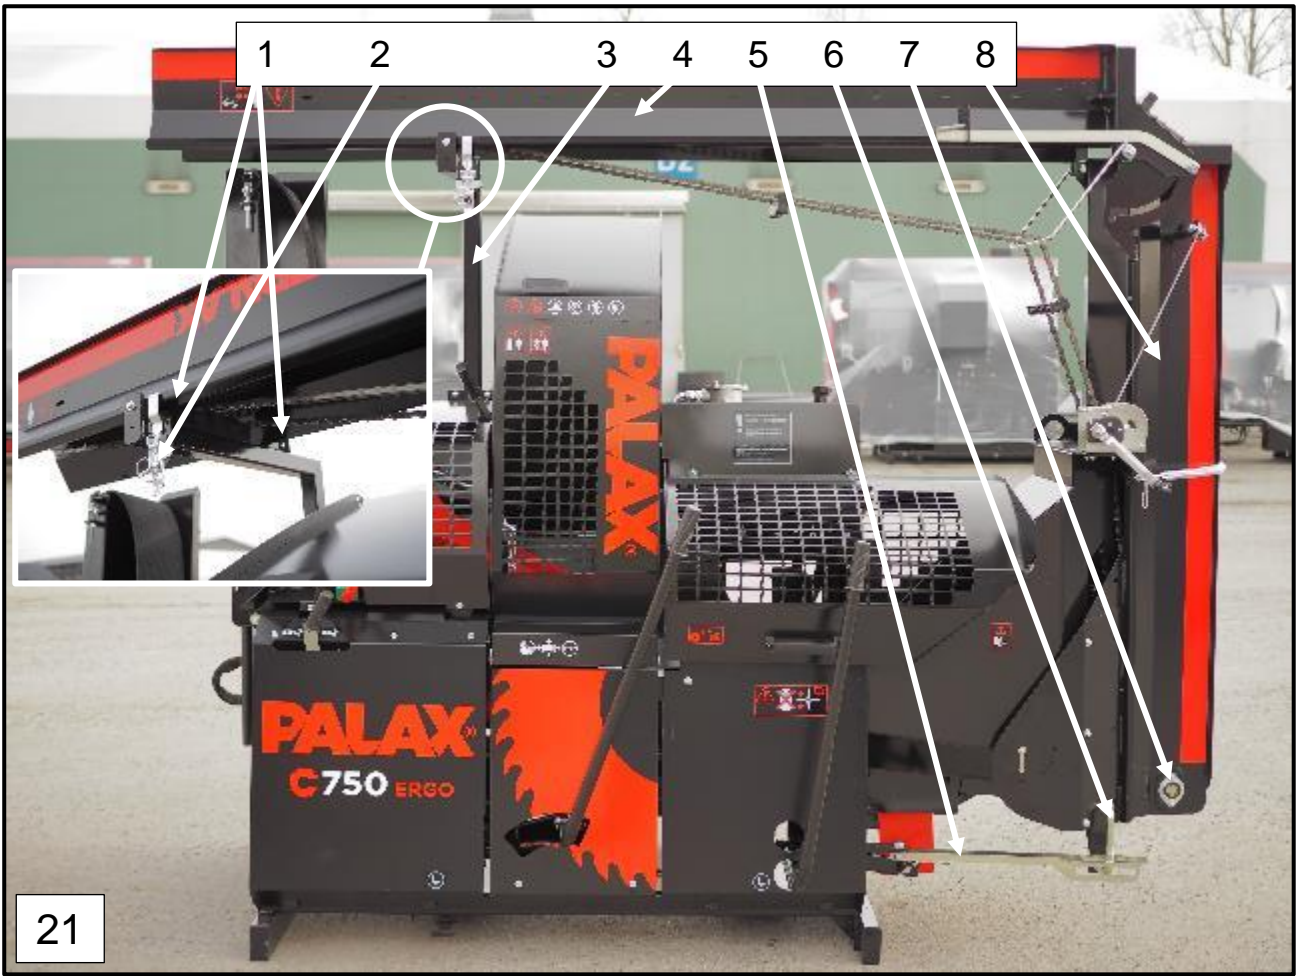

Picture	Part	Number	Code	Nimitys	Denomination
21	1	K7007052	10 993	Liukupala	Glide block
21	2	OPV300007	14 369	Kuomulukko 107-G-3	Lock
21	3	2847003	31 723	Kuljetintuki	Conveyor support
21	4	2602008	32 695	Ylärunko	Upper frame
21	5	L2848011	31 727	Lukitusvipu	Locking lever
21	6	2614002	31 728	Sarana	Hinge
21	7	OLUCFL205	10 997	Laakeri UCFL205	Bearing of conveyor UCFL205
21	8	2601008	32 696	Alarunko	Lower frame
22	1	OK70S32U21	31 730	Kuljetinketju täydellinen leveä malli	Conveyor chain complete width 27 cm
22	2	K2607013	31 731	Kola, 27cm	Scraper, wide model (conveyor)
22	3	OK70S32V	14 459	Kuljetinketju, korvakkeet, ei kolia	Conveyor chain
22	4	OK70002	11 198	Ketjun liitoslenkki, taiv. korvake	Scraper clamp
22	5	OK700010	11 199	Ketjun liitoslenkki	Chain extension