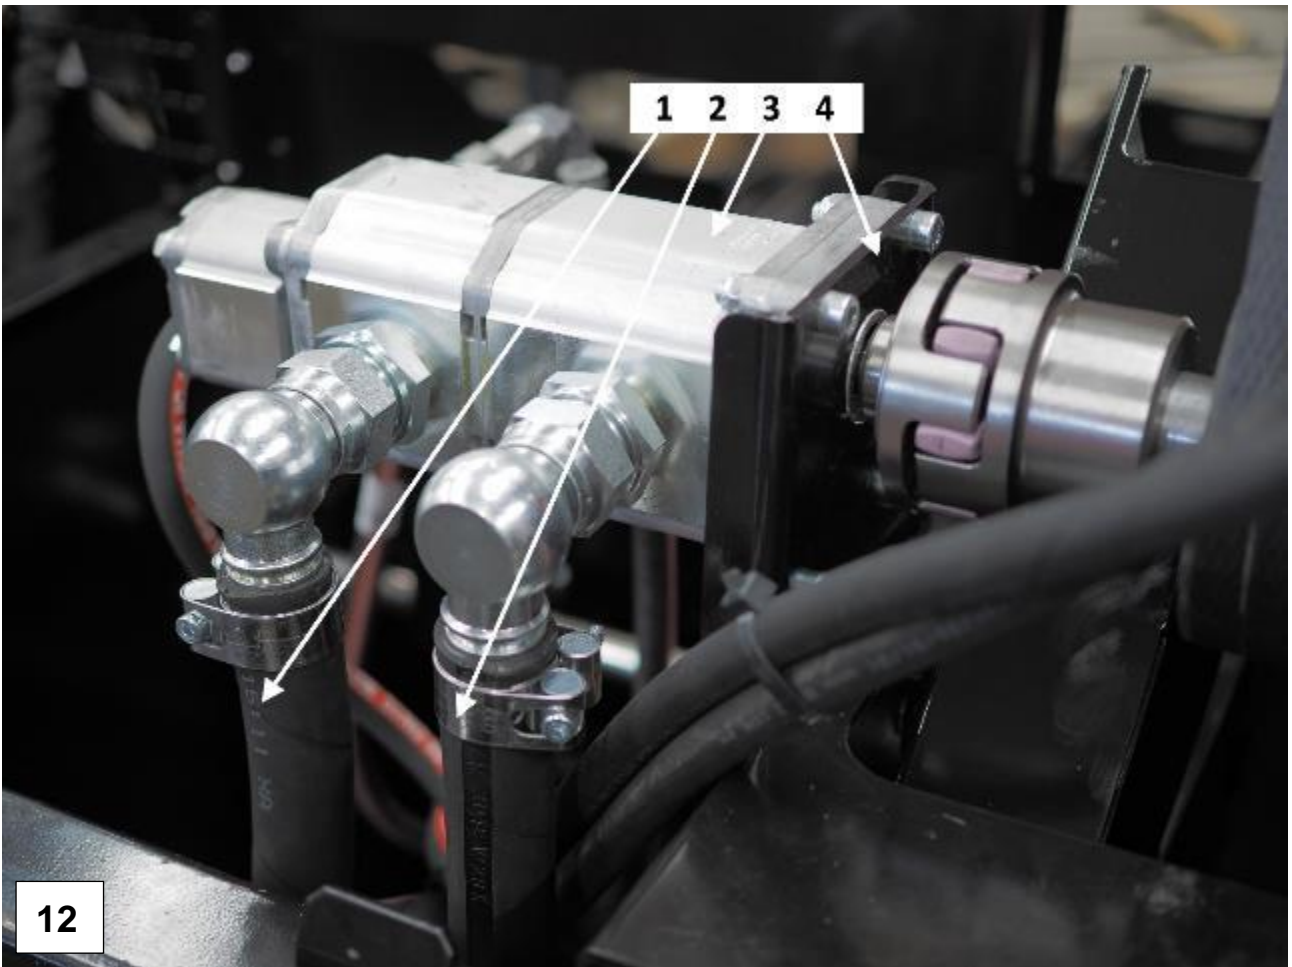

Picture	Part	Number	Code	Nimitys	Denomination
12	1	OH70L14	32 496	Imuletku	Suction hose
12	2	OHA5100165	31 426	Klemmari	Clamp
12	3	OH7GP2	12 184	Pumppu Ergo	Pumppu Ergo
12	3	HPLPC226DMLG6G6BP9	32 672	Pumppu Pro	Pumppu Pro
12	3	HPSCM1113710001	32 673	Pumppu Pro+	Pump Pro+
12	4	L2824010	11 964	Pumpun alusta	Pump rack
13A	1	50036682	32 674	Terävarsi	Saw-blade arm
13A	2	DO6DT1031/2000029	14 486	Kuulapääventtiili	Ball-head valve
13A	3	OH753722110	32 675	Putki	Tube
13A	4	OH753722120	32 676	Putki	Tube
13B	1	50036682	32 674	Terävarsi	Saw-blade arm
13B	2	OH3220150320	32 677	Sylinteri	Cylinder
13B	3	UCFC207	11 864	Laakeri UCF 207	Bearing UCF 207