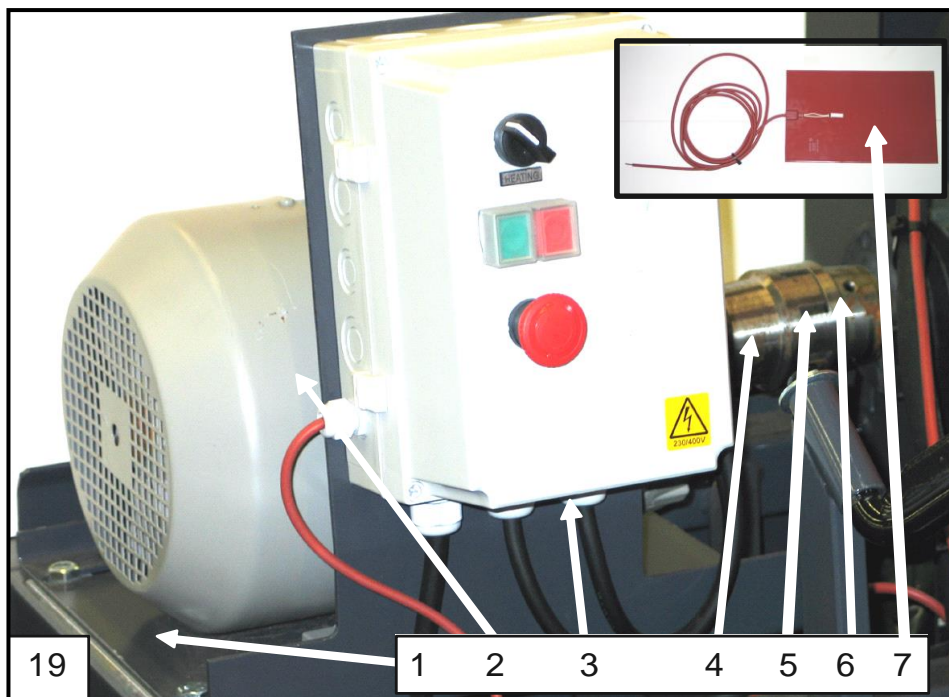

Picture	Part	Number	Code	Nimitys	Denomination
17	1	K2830050	11 944	Ohjain, katkaisuterä	Guide
18	1	K2809050	11 863	Ohjain	Guide
18	2	PXOT75035005	32 693	Katkaisuterä KMT 750 Z60	Cutting saw blade 750
19	1	2820001	12 258	Moottorin alusta SM	Engine rack
19	2	OE11B31500	31 803	Sähkömoottori 11 kW B3 R1500 IE2	Electric motor 11 kW B3 R1500
19	3	OE614304201	32 694	Automaattikäynnistin 11KW	Y/D Starter
19	4	OH20383003800	32 485	Rotex 38 GG 38 mm -napa	Rotex 38 GG clutch for shaft 38 mm
19	5	OH20381000042	32 483	Välikumi ,Rotex 38 kytkimeen, lila	Rubber coupling, Rotex 38, purple
19	6	OH20383003500	32 484	Rotex 38 GG 35mm -napa	Rotex 38 GG clutch for shaft 35 mm
19	7	OV300x200	15 028	Lämpömatto Flexelex TT5199	Heater carpet
20	1	50038108	31 406	Kojevastake alusta	Appliance inlet bed
20	2	2859001	31 405	Vaihtopelti	Pivot plate SM