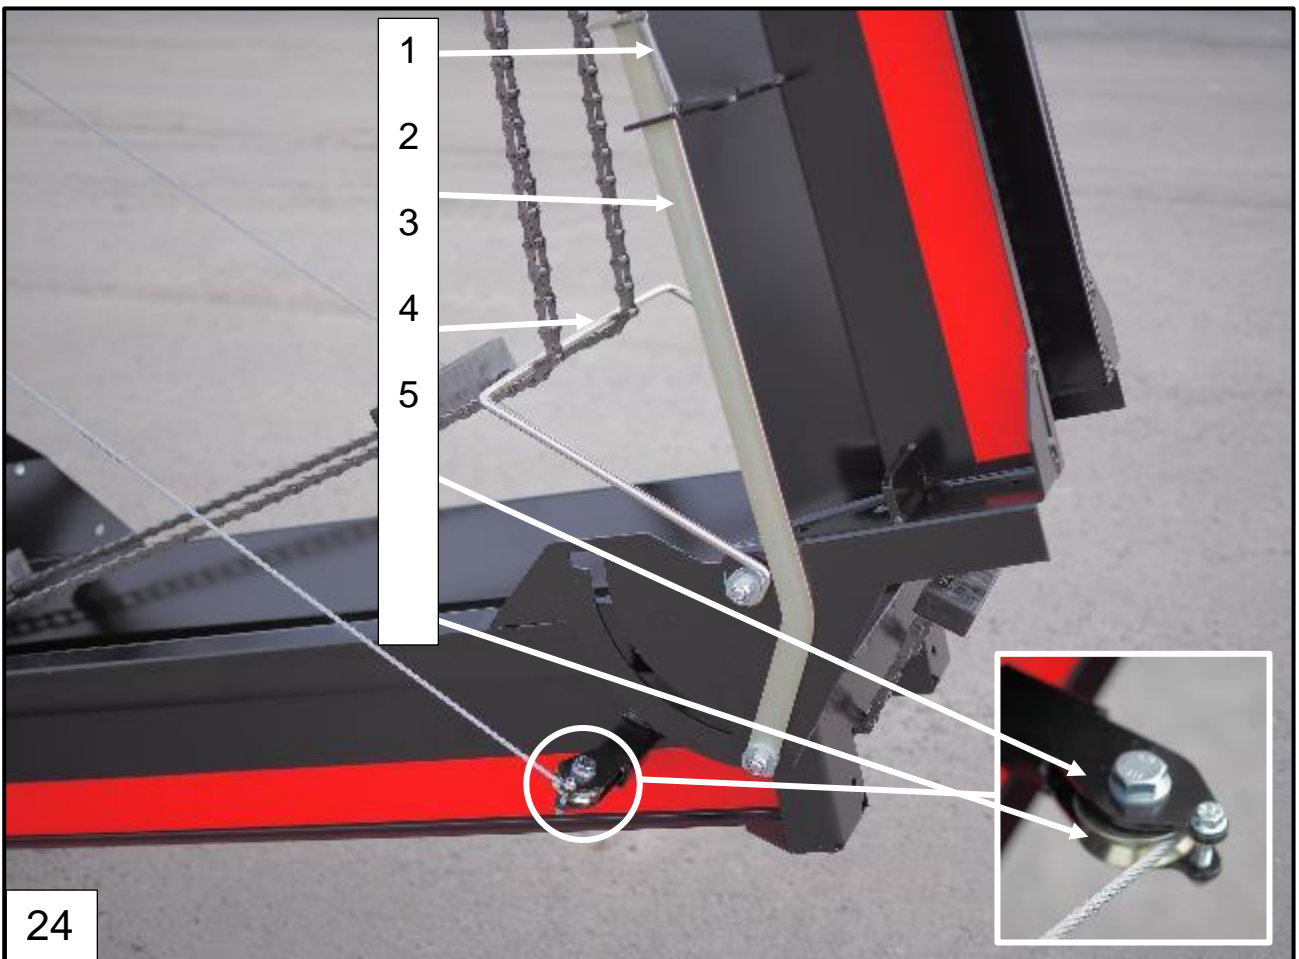

Picture	Part	Number	Code	Nimitys	Denomination
23	1	K2606011	11 200	Taittoratas + laakeri	Idle wheel + bearing
23	2	OL62052RS	10 596	Laakeri 6205 2RS	Bearing 6205 2RS
23	3	2603002	11 003	Kääntöpyörän pidin	Idler holder
23	4	OJP5030330	11 004	Puristusjousi 5,0 x 30 x 330	Pressure spring 5,0 x 30 x 330
24	1	OJV101168	10 008	Vetojousi 1,0 x 11 x 68	Draw-spring 1,0 x 11 x 68
24	2	K2605010	11 007	Taiton lukko	Swing lock
24	3	K2621011	31 732	Sanka, leveä kulj.	Bow
24	4	OL60012RS	10 082	Laakeri 6001 2RS	Bearing 6001 2RS
24	5	K2620010	14 392	Rissapyörä (sis. laakerin)	Roller wheel (incl. bearing)