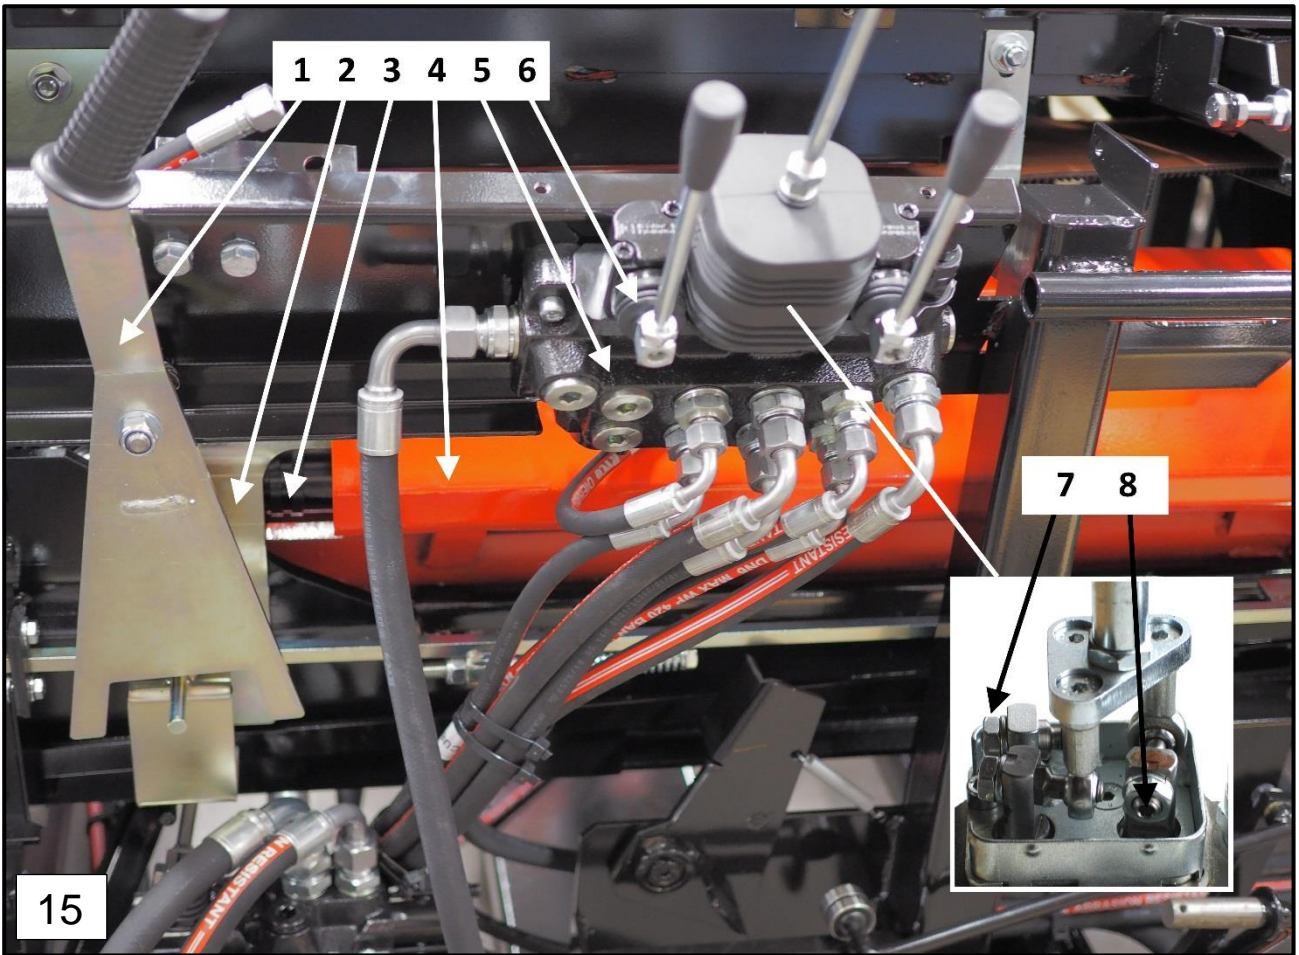

Picture	Part	Number	Code	Nimitys	Denomination
15	1	50034749	32 692	Laukaisuvipu	Launch plate
15	2	2840010	11 954	Puskimen ohjauslevy	Guide plate for pusher
15	3	OH1806105	10 073	Sylinteri 3,5t	Cylinder 3,5t
15	3	OH706345	10 071	Sylinteri 5,6t	Cylinder 5,6t
15	3	OH1806500	11 190	Tiivistesarja 50/36	Seal kit 50/36
15	3	OH706345TS	11 191	Tiivistesarja 63/45	Seal kit 63/45
15	4	50039923		Puskin	Ram
15	5	OHP05027	32 450	Joystic-venttiili (4-karainen) DN4	KS35/40 4-spool joystick
15	6	OHDO28601002	13 664	Joystic-venttiilin suojakumi	Protect rubber of ML- Joystick valve
15	7	OHDO55513615R	13 666	Joystick varaosasarja	Joystick - spare parts serie
15	8	OHDOPR06A	31 452	Joystic-tappi	Pin 41 mm
16	1	K10044030	31 292	Haarukka	
16	2	OK1807103	11 193	Suojakumi	Rubber cover
16	3	DO57010246R	11 194	Karakupparisarja	Spool shifter
16	4	DO6DV1BBCCZ180050	10 095	Halkaisuventtiili	Splitting valve
16	5	OH1807101	11 192	Lukitusosa M6 kierteellä	Detent end M6