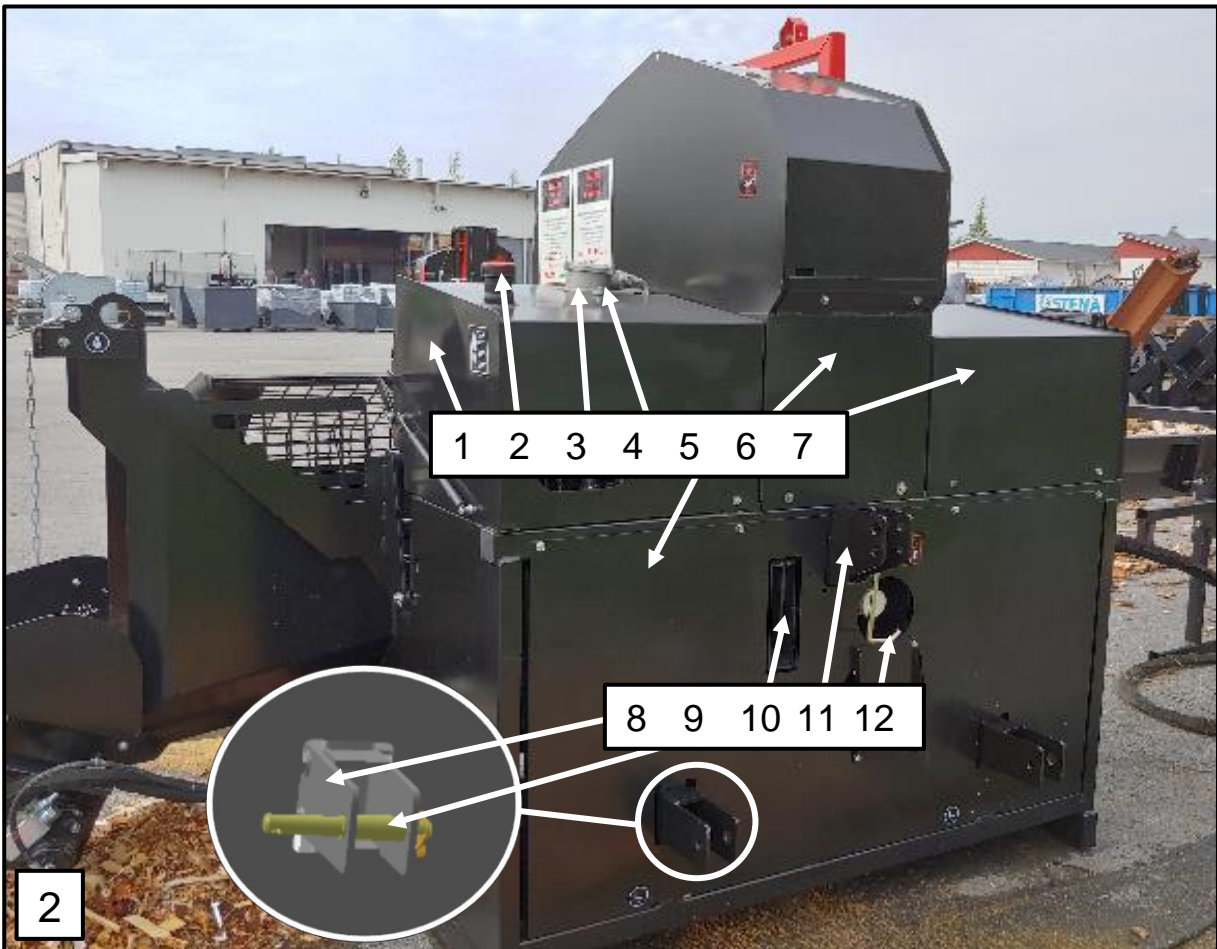

Picture	Part	Number	Code	Nimitys	Denomination
1	1	50034816	32 681	Etusuoja vas	Front cover, left
1	2	50034808	32 682	Lisäkotelo	Additional housing
1	3	50035688	32 683	Teräsuoja	Blade cover
1	4	50034844	32 684	Etusuoja keski	Front cover, centre
1	5	2871001	11 956	Sarana ,suojakoppa	Hinge
1	6	50034837	32 668	Etusuoja oik.	Front cover, right
1	7	50035980	32 685	Halkaisukourun verkko	Protective net
2	1	50032494	32 686	Öljysäiliö	Oil tank
2	2	OH1803200	10 141	Täyttökorkki TMDFA 112	Filling cap TMDFA 112
2	3	OH7124006	10 027	Suodatin OMTF111 75-20	Filter OMTF111 75-20
2	4	OH7124034	32 455	Suodatinpatruuna CR65-20	Filter cartridge CR65-20
2	5	L2857010	31 301	Takasuoja	Rear cover
2	6	50036255	32 687	Alasuoja	Bottom cover
2	7	50032407	32 688	Moottorinsuoja	Electric motor rack
2	8	2805005	12 047	Vetovarrenkorva	Tow-bar lug
2	9	K2884010	12 051	Vetotappi	Tow-pin
2	10	50036075	32 689	Purukouru	Sawdust chute
2	11	2805001	13 600	Työntövarrenkorva	Toplink lug
2	12	K2805051	10 910	Nivelakselin koukku	PTO-shaft hook